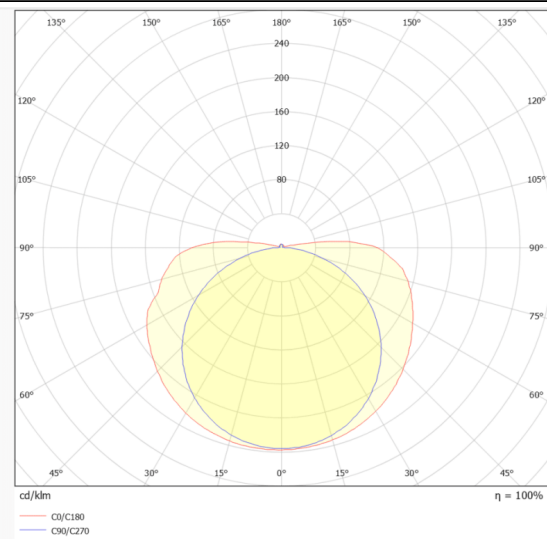

Curva fotométrica

Producto

Potencia real (W)	15

Flujo luminoso real (lm)	1440

Eficacia luminosa (lm/W)	96

Ángulo de apertura	120

Tiempo de vida	50000h L70B10

IP	20

Driver incluido	no

Fuente de luz	LED

Tipo de LED	2835 SMD

Temperatura de color (K)	3000

Consistencia de color (SDCM)	SDCM3

CRI	90