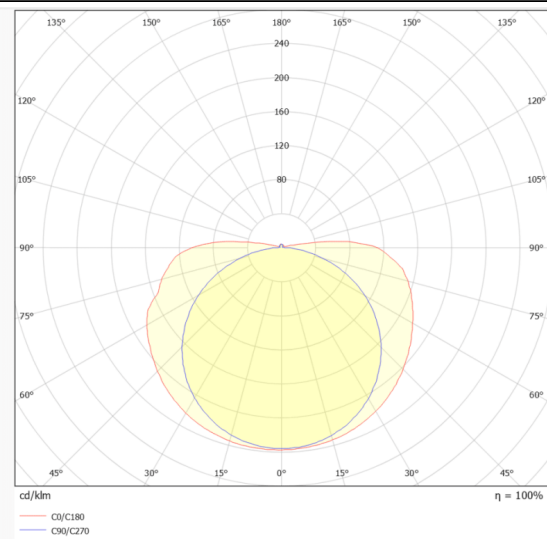

COB STRIPS IP20

Tira de LED Lavov de la familia COB STRIPS IP20 con una potencia de 15W/m y un ángulo de apertura del haz de 120°. Dimensiones PCB 10mm x 5m trimmable 50mm, 480 LED/m .Con un flujo luminoso total de 1440lm/m y una eficacia luminosa de 96lm/W. CCT 3000K. CRI>90.

Código artículo	86.LS30.3300.90
Tipo de producto	Indoor
Categoría	Tiras LED
Familia	COB STRIPS
Subfamilia	COB STRIPS IP20
Pictograms	<div style="display: flex; gap: 5px;"> <div style="border: 1px solid gray; padding: 2px; font-size: 8px;">CRI 90</div> <div style="border: 1px solid gray; padding: 2px; font-size: 8px;">Driver EXCL.</div> <div style="border: 1px solid gray; padding: 2px; font-size: 8px;">IP 20</div> <div style="border: 1px solid gray; padding: 2px; font-size: 8px;">50000h L70B10</div> </div>

Dimensions

Product dimensions (mm) **PCB 10mm x 5m trimmable 50mm, 480 LED/m**

Curva fotométrica

Producto	
Potencia real (W)	15
Flujo luminoso real (lm)	1440
Eficacia luminosa (lm/W)	96
Ángulo de apertura	120
Life time (h)	50000h L70B10
IP	20
Driver incluido	no
Light source	LED
Type of LED	2835 SMD
Temperatura de color (K)	3000
Consistencia de color (SDCM)	SDCM<3
CRI	90