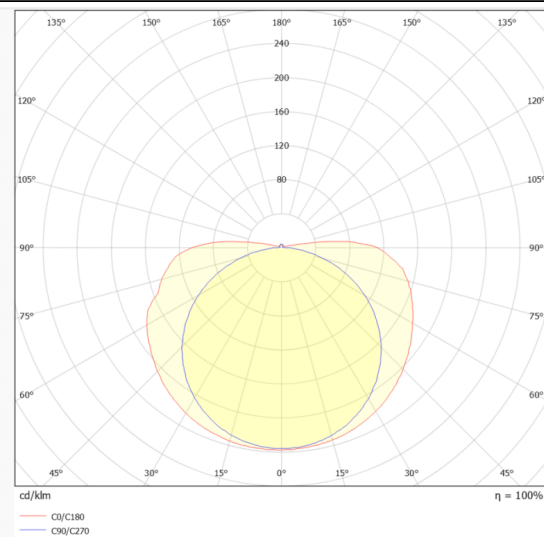

### COB STRIPS IP20

Tira de LED Lavov de la familia COB STRIPS IP20 con una potencia de 15W/m y un ángulo de apertura del haz de 120°. Dimensiones PCB 10mm x 5m trimmable 50mm, 480 LED/m .Con un flujo luminoso total de 1500lm/m y una eficacia luminosa de 100lm/W. CCT 4000K. CRI>90.

<b>Código artículo</b>	<b>86.LS30.3400.90</b>
<b>Tipo de producto</b>	<b>Indoor</b>
<b>Categoría</b>	<b>Tiras LED</b>
<b>Familia</b>	<b>COB STRIPS</b>
<b>Subfamilia</b>	<b>COB STRIPS IP20</b>
<b>Pictograms</b>	<div style="display: flex; gap: 5px;"> <div style="border: 1px solid gray; padding: 2px; font-size: 8px;">CRI 90</div> <div style="border: 1px solid gray; padding: 2px; font-size: 8px;">Driver EXCL.</div> <div style="border: 1px solid gray; padding: 2px; font-size: 8px;">IP 20</div> <div style="border: 1px solid gray; padding: 2px; font-size: 8px;">50000h L70B10</div> </div>

### Dimensions

**Product dimensions (mm)** PCB 10mm x 5m trimmable 50mm, 480 LED/m

### Curva fotométrica

<b>Producto</b>	
<b>Potencia real (W)</b>	<b>15</b>
<b>Flujo luminoso real (lm)</b>	<b>1500</b>
<b>Eficacia luminosa (lm/W)</b>	<b>100</b>
<b>Ángulo de apertura</b>	<b>120</b>
<b>Life time (h)</b>	<b>50000h L70B10</b>
<b>IP</b>	<b>20</b>
<b>Driver incluido</b>	<b>no</b>
<b>Light source</b>	<b>LED</b>
<b>Type of LED</b>	<b>2835 SMD</b>
<b>Temperatura de color (K)</b>	<b>4000</b>
<b>Consistencia de color (SDCM)</b>	<b>SDCM&lt;3</b>
<b>CRI</b>	<b>90</b>