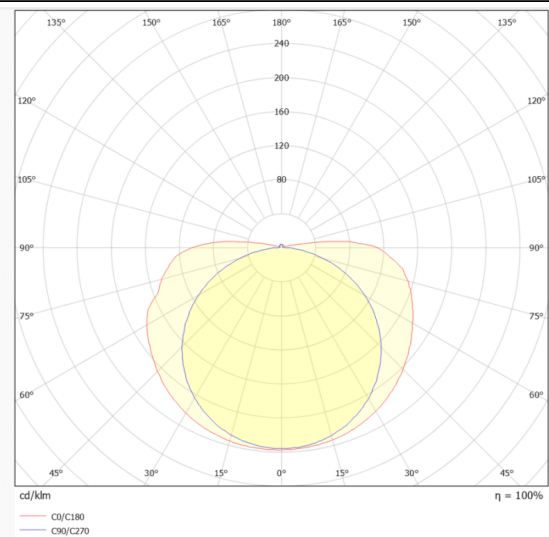

COB STRIPS IP20

Tira de LED Lavov de la familia COB STRIPS IP20 con una potencia de 15W/m y un ángulo de apertura del haz de 120°. Dimensiones PCB 10mm x 5m trimmable 50mm, 480 LED/m .Con un flujo luminoso total de 1500lm/m y una eficacia luminosa de 100lm/W. CCT 4000K. CRI>90.

Código artículo	86.LS30.3400.90
Tipo de producto	Indoor
Categoría	Tiras LED
Familia	COB STRIPS
Subfamilia	COB STRIPS IP20
Pictograms	<div style="display: flex; gap: 5px;"> <div style="border: 1px solid gray; padding: 2px; font-size: 8px;">CRI 90</div> <div style="border: 1px solid gray; padding: 2px; font-size: 8px;">Driver EXCL.</div> <div style="border: 1px solid gray; padding: 2px; font-size: 8px;">IP 20</div> <div style="border: 1px solid gray; padding: 2px; font-size: 8px;">50000h L70B10</div> </div>

Dimensions

Product dimensions (mm) **PCB 10mm x 5m trimmable 50mm, 480 LED/m**

Curva fotométrica

Producto	
Potencia real (W)	15
Flujo luminoso real (lm)	1500
Eficacia luminosa (lm/W)	100
Ángulo de apertura	120
Tiempo de vida	50000h L70B10
IP	20
Driver incluido	no
Fuente de luz	LED
Tipo de LED	2835 SMD
Temperatura de color (K)	4000
Consistencia de color (SDCM)	SDCM3
CRI	90