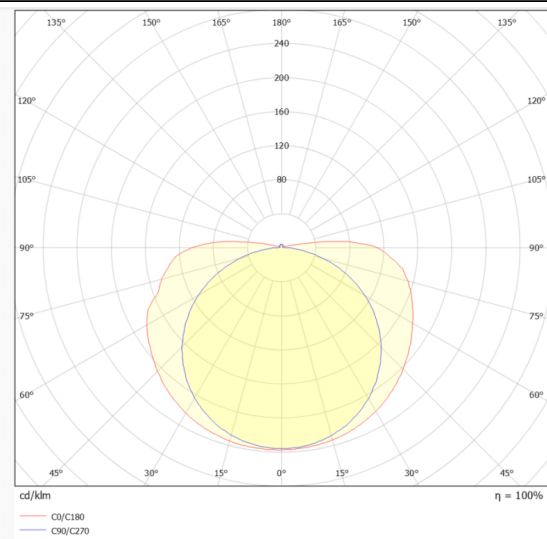

COB STRIPS IP20

Tira de LED Lavov de la familia COB STRIPS IP20 con una potencia de 15W/m y un ángulo de apertura del haz de 120°. Dimensiones PCB 10mm x 5m trimmable 50mm, 480 LED/m. Con un flujo luminoso total de 1575lm/m y una eficacia luminosa de 105lm/W. CCT 6000K. CRI>90.

Código artículo	86.LS30.3600.90
Tipo de producto	Indoor
Categoría	Tiras LED
Familia	COB STRIPS
Subfamilia	COB STRIPS IP20
Pictograms	<div style="display: flex; gap: 5px;"> <div style="border: 1px solid gray; padding: 2px; font-size: 8px;">CRI 90</div> <div style="border: 1px solid gray; padding: 2px; font-size: 8px;">Driver EXCL.</div> <div style="border: 1px solid gray; padding: 2px; font-size: 8px;">IP 20</div> <div style="border: 1px solid gray; padding: 2px; font-size: 8px;">50000h L70B10</div> </div>

Dimensions

Product dimensions (mm) PCB 10mm x 5m trimmable 50mm, 480 LED/m

Curva fotométrica

Producto

Potencia real (W)	15
Flujo luminoso real (lm)	1575
Eficacia luminosa (lm/W)	105
Ángulo de apertura	120
Tiempo de vida	50000h L70B10
IP	20
Driver incluido	no
Fuente de luz	LED
Tipo de LED	2835 SMD
Temperatura de color (K)	6000
Consistencia de color (SDCM)	SDCM3
CRI	90