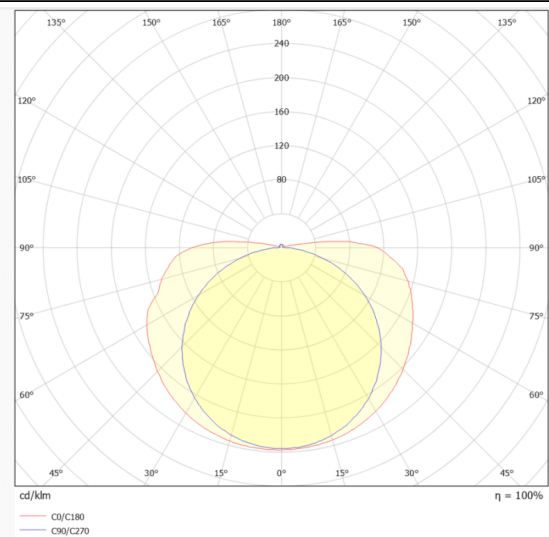

### COB STRIPS IP20

Tira de LED Lavov de la familia COB STRIPS IP20 con una potencia de 15W/m y un ángulo de apertura del haz de 120°. Dimensiones PCB 10mm x 5m trimmable 50mm, 480 LED/m. Con un flujo luminoso total de 1575lm/m y una eficacia luminosa de 105lm/W. CCT 6000K. CRI>90.

<b>Código artículo</b>	<b>86.LS30.3600.90</b>
<b>Tipo de producto</b>	<b>Indoor</b>
<b>Categoría</b>	<b>Tiras LED</b>
<b>Familia</b>	<b>COB STRIPS</b>
<b>Subfamilia</b>	<b>COB STRIPS IP20</b>
<b>Pictograms</b>	<div style="display: flex; gap: 5px;"> <div style="border: 1px solid gray; padding: 2px; font-size: 8px;">CRI 90</div> <div style="border: 1px solid gray; padding: 2px; font-size: 8px;">Driver EXCL.</div> <div style="border: 1px solid gray; padding: 2px; font-size: 8px;">IP 20</div> <div style="border: 1px solid gray; padding: 2px; font-size: 8px;">50000h L70B10</div> </div>

### Dimensions

**Product dimensions (mm)**      **PCB 10mm x 5m trimmable 50mm, 480 LED/m**

### Curva fotométrica