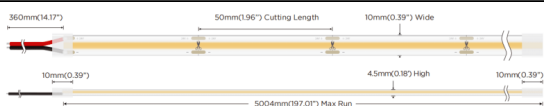

COB STRIPS IP65

Tira de LED Lavov de la familia COB STRIPS IP65 con una potencia de 8W/m y un ángulo de apertura del haz de 120°. Dimensiones PCB 8mm x 5m trimmable 50mm, 320 LED/m .Con un flujo luminoso total de 696lm/m y una eficacia luminosa de 87lm/W. CCT 2700K. CRI>90.

Código artículo	86.LS31.1200.90
Tipo de producto	Indoor
Categoría	Tiras LED
Familia	COB STRIPS
Subfamilia	COB STRIPS IP65
Pictograms	<div style="display: flex; gap: 5px;"> <div style="border: 1px solid gray; padding: 2px; font-size: 8px;">CRI 90</div> <div style="border: 1px solid gray; padding: 2px; font-size: 8px;">Driver EXCL</div> <div style="border: 1px solid gray; padding: 2px; font-size: 8px;">50000h L70B10</div> </div>

Dimensions

Product dimensions (mm) **PCB 8mm x 5m trimmable 50mm, 320 LED/m**

Esquema

Curva fotométrica

Producto

Potencia real (W)	8
Flujo luminoso real (lm)	696
Eficacia luminosa (lm/W)	87
Ángulo de apertura	120
Life time (h)	50000h L70B10
IP	65
Driver incluido	no
Light source	LED
Type of LED	2835 SMD
Temperatura de color (K)	2700
Consistencia de color (SDCM)	SDCM<3
CRI	90