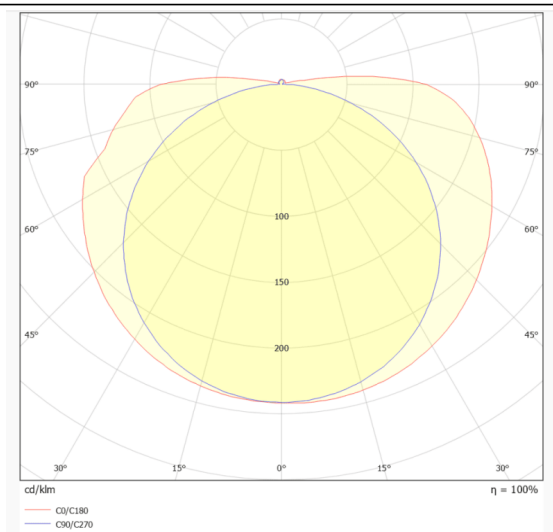

COB STRIPS IP65

Tira de LED Lavov de la familia COB STRIPS IP65 con una potencia de 8W/m y un ángulo de apertura del haz de 120°. Dimensiones PCB 8mm x 5m trimmable 50mm, 320 LED/m .Con un flujo luminoso total de 696lm/m y una eficacia luminosa de 87lm/W. CCT 2700K. CRI>90.

Código artículo	86.LS31.1200.90
Tipo de producto	Indoor
Categoría	Tiras LED
Familia	COB STRIPS
Subfamilia	COB STRIPS IP65
Pictograms	<div style="display: flex; gap: 10px;"> <div style="border: 1px solid gray; padding: 2px;">CRI 90</div> <div style="border: 1px solid gray; padding: 2px;">Driver EXCL</div> <div style="border: 1px solid gray; padding: 2px;">50000h L70B10</div> </div>

Dimensions

Product dimensions (mm) **PCB 8mm x 5m trimmable 50mm, 320 LED/m**

Esquema

Curva fotométrica

Producto

Potencia real (W)	8
Flujo luminoso real (lm)	696
Eficacia luminosa (lm/W)	87
Ángulo de apertura	120
Tiempo de vida	50000h L70B10
IP	65
Driver incluido	no
Fuente de luz	LED
Tipo de LED	2835 SMD
Temperatura de color (K)	2700
Consistencia de color (SDCM)	SDCM3
CRI	90