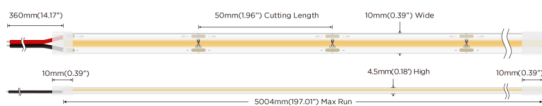

COB STRIPS IP65

Tira de LED Lavov de la familia COB STRIPS IP65 con una potencia de 8W/m y un ángulo de apertura del haz de 120°. Dimensiones PCB 8mm x 5m trimmable 50mm, 320 LED/m .Con un flujo luminoso total de 696lm/m y una eficacia luminosa de 87lm/W. CCT 2700K. CRI>90.

Código artículo	86.LS31.1200.90
Tipo de producto	Indoor
Categoría	Tiras LED
Familia	COB STRIPS
Subfamilia	COB STRIPS IP65
Pictograms	<div style="display: flex; gap: 10px;"> <div style="border: 1px solid gray; padding: 2px;">CRI 90</div> <div style="border: 1px solid gray; padding: 2px;">Driver EXCL</div> <div style="border: 1px solid gray; padding: 2px;">50000h L70B10</div> </div>

Dimensions

Product dimensions (mm) **PCB 8mm x 5m trimmable 50mm, 320 LED/m**

Esquema

Curva fotométrica

Producto

Potencia real (W)	8
Flujo luminoso real (lm)	696
Eficacia luminosa (lm/W)	87
Ángulo de apertura	120
Tiempo de vida	50000h L70B10
IP	65
Driver incluido	no
Fuente de luz	LED
Tipo de LED	2835 SMD
Temperatura de color (K)	2700
Consistencia de color (SDCM)	SDCM3
CRI	90