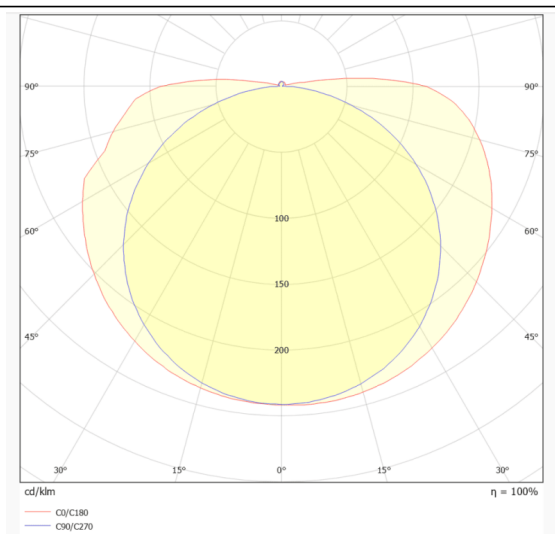

COB STRIPS IP65

Tira de LED Lavov de la familia COB STRIPS IP65 con una potencia de 8W/m y un ángulo de apertura del haz de 120°. Dimensiones PCB 8mm x 5m trimmable 50mm, 320 LED/m .Con un flujo luminoso total de 696lm/m y una eficacia luminosa de 87lm/W. CCT 2700K. CRI>90.

Código artículo	86.LS31.1200.90
Tipo de producto	Indoor
Categoría	Tiras LED
Familia	COB STRIPS
Subfamilia	COB STRIPS IP65
Pictograms	<div style="display: flex; gap: 5px;"> <div style="border: 1px solid gray; padding: 2px; font-size: 8px;">CRI 90</div> <div style="border: 1px solid gray; padding: 2px; font-size: 8px;">Driver EXCL</div> <div style="border: 1px solid gray; padding: 2px; font-size: 8px;">50000h L70B10</div> </div>

Dimensions

Product dimensions (mm) **PCB 8mm x 5m trimmable 50mm, 320 LED/m**

Esquema

Curva fotométrica

Producto

Potencia real (W)	8
Flujo luminoso real (lm)	696
Eficacia luminosa (lm/W)	87
Ángulo de apertura	120
Life time (h)	50000h L70B10
IP	65
Driver incluido	no
Light source	LED
Type of LED	2835 SMD
Temperatura de color (K)	2700
Consistencia de color (SDCM)	SDCM<3
CRI	90