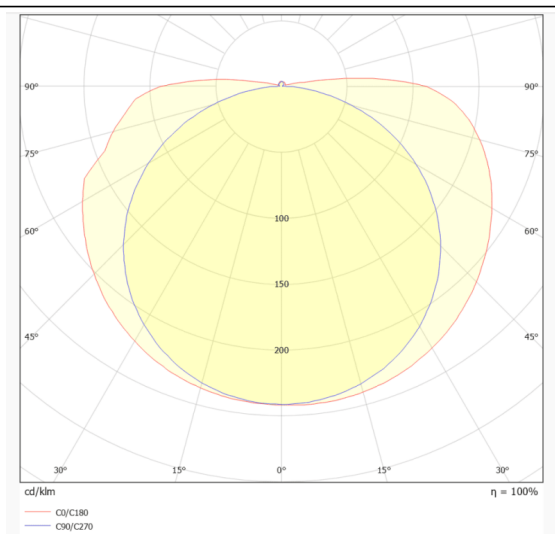

### COB STRIPS IP65

Tira de LED Lavov de la familia COB STRIPS IP65 con una potencia de 8W/m y un ángulo de apertura del haz de 120°. Dimensiones PCB 8mm x 5m trimmable 50mm, 320 LED/m .Con un flujo luminoso total de 720lm/m y una eficacia luminosa de 90lm/W. CCT 3000K. CRI>90.

#### Dimensions

**Product dimensions (mm)** PCB 8mm x 5m trimmable 50mm, 320 LED/m

#### Esquema

#### Curva fotométrica