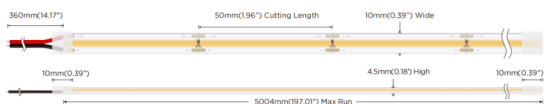

COB STRIPS IP65

Tira de LED Lavov de la familia COB STRIPS IP65 con una potencia de 8W/m y un ángulo de apertura del haz de 120°. Dimensiones PCB 8mm x 5m trimmable 50mm, 320 LED/m .Con un flujo luminoso total de 720lm/m y una eficacia luminosa de 90lm/W. CCT 3000K. CRI>90.

Código artículo	86.LS31.1300.90
Tipo de producto	Indoor
Categoría	Tiras LED
Familia	COB STRIPS
Subfamilia	COB STRIPS IP65
Pictograms	CRI 90 Driver EXCL 50000h L70B10

Dimensions

Product dimensions (mm) PCB 8mm x 5m trimmable 50mm, 320 LED/m

Esquema

Curva fotométrica

Producto

Potencia real (W)	8
Flujo luminoso real (lm)	720
Eficacia luminosa (lm/W)	90
Ángulo de apertura	120
Life time (h)	50000h L70B11
IP	65
Driver incluido	no
Light source	LED
Type of LED	2835 SMD
Temperatura de color (K)	3000
Consistencia de color (SDCM)	SDCM<4
CRI	90