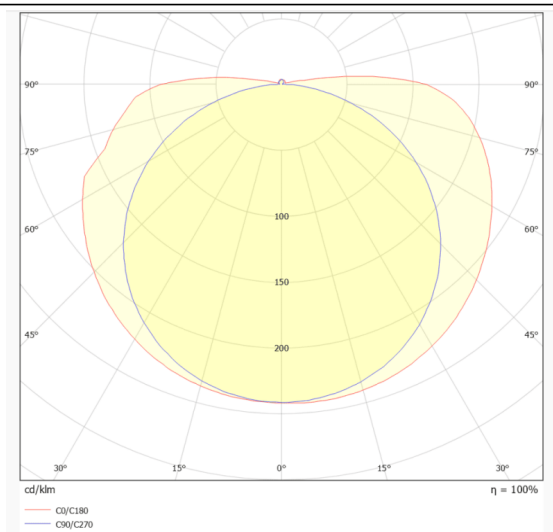

COB STRIPS IP65

Tira de LED Lavov de la familia COB STRIPS IP65 con una potencia de 8W/m y un ángulo de apertura del haz de 120°. Dimensiones PCB 8mm x 5m trimmable 50mm, 320 LED/m .Con un flujo luminoso total de 720lm/m y una eficacia luminosa de 90lm/W. CCT 3000K. CRI>90.

Código artículo	86.LS31.1300.90
Tipo de producto	Indoor
Categoría	Tiras LED
Familia	COB STRIPS
Subfamilia	COB STRIPS IP65
Pictograms	<div style="display: flex; gap: 10px;"> <div style="border: 1px solid gray; padding: 2px;">CRI 90</div> <div style="border: 1px solid gray; padding: 2px;">Driver EXCL</div> <div style="border: 1px solid gray; padding: 2px;">50000h L70B10</div> </div>

Dimensions

Product dimensions (mm) **PCB 8mm x 5m trimmable 50mm, 320 LED/m**

Esquema

Curva fotométrica

Producto	
Potencia real (W)	8
Flujo luminoso real (lm)	720
Eficacia luminosa (lm/W)	90
Ángulo de apertura	120
Tiempo de vida	50000h L70B11
IP	65
Driver incluido	no
Fuente de luz	LED
Tipo de LED	2835 SMD
Temperatura de color (K)	3000
Consistencia de color (SDCM)	SDCM4
CRI	90