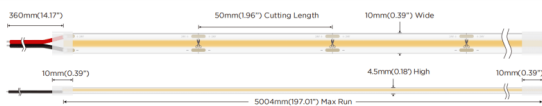

COB STRIPS IP65

Tira de LED Lavov de la familia COB STRIPS IP65 con una potencia de 8W/m y un ángulo de apertura del haz de 120°. Dimensiones PCB 8mm x 5m trimmable 50mm, 320 LED/m .Con un flujo luminoso total de 720lm/m y una eficacia luminosa de 90lm/W. CCT 3000K. CRI>90.

Código artículo	86.LS31.1300.90
Tipo de producto	Indoor
Categoría	Tiras LED
Familia	COB STRIPS
Subfamilia	COB STRIPS IP65
Pictograms	<div style="display: flex; gap: 10px;"> <div style="border: 1px solid gray; padding: 2px;">CRI 90</div> <div style="border: 1px solid gray; padding: 2px;">Driver EXCL</div> <div style="border: 1px solid gray; padding: 2px;">50000h L70B10</div> </div>

Dimensions

Product dimensions (mm) **PCB 8mm x 5m trimmable 50mm, 320 LED/m**

Esquema

Curva fotométrica

Producto	
Potencia real (W)	8
Flujo luminoso real (lm)	720
Eficacia luminosa (lm/W)	90
Ángulo de apertura	120
Tiempo de vida	50000h L70B11
IP	65
Driver incluido	no
Fuente de luz	LED
Tipo de LED	2835 SMD
Temperatura de color (K)	3000
Consistencia de color (SDCM)	SDCM4
CRI	90