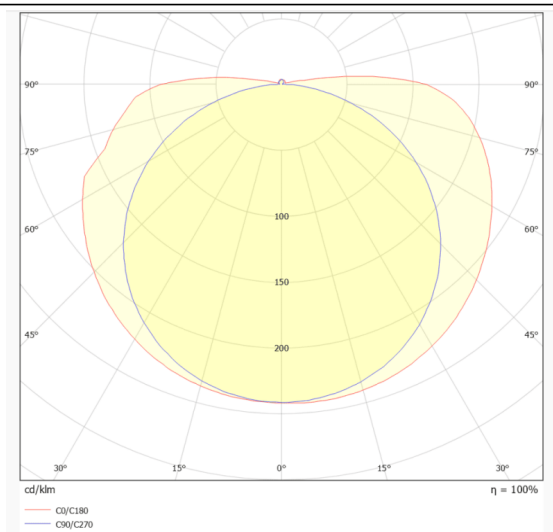

COB STRIPS IP65

Tira de LED Lavov de la familia COB STRIPS IP65 con una potencia de 8W/m y un ángulo de apertura del haz de 120°. Dimensiones PCB 8mm x 5m trimmable 50mm, 320 LED/m .Con un flujo luminoso total de 744lm/m y una eficacia luminosa de 93lm/W. CCT 4000K. CRI>90.

Código artículo	86.LS31.1400.90
Tipo de producto	Indoor
Categoría	Tiras LED
Familia	COB STRIPS
Subfamilia	COB STRIPS IP65
Pictograms	<div style="display: flex; gap: 10px;"> <div style="border: 1px solid gray; border-radius: 5px; padding: 2px 5px;">CRI 90</div> <div style="border: 1px solid gray; border-radius: 5px; padding: 2px 5px;">Driver EXCL</div> <div style="border: 1px solid gray; border-radius: 5px; padding: 2px 5px;">50000h L70B10</div> </div>

Dimensions

Product dimensions (mm) **PCB 8mm x 5m trimmable 50mm, 320 LED/m**

Esquema

Curva fotométrica

Producto	
Potencia real (W)	8
Flujo luminoso real (lm)	744
Eficacia luminosa (lm/W)	93
Ángulo de apertura	120
Life time (h)	50000h L70B12
IP	65
Driver incluido	no
Light source	LED
Type of LED	2835 SMD
Temperatura de color (K)	4000
Consistencia de color (SDCM)	SDCM<5
CRI	90