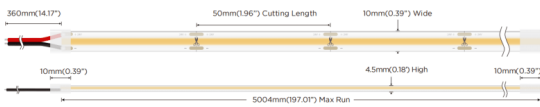

COB STRIPS IP65

Tira de LED Lavov de la familia COB STRIPS IP65 con una potencia de 8W/m y un ángulo de apertura del haz de 120°. Dimensiones PCB 8mm x 5m trimmable 50mm, 320 LED/m .Con un flujo luminoso total de 744lm/m y una eficacia luminosa de 93lm/W. CCT 4000K. CRI>90.

Código artículo	86.LS31.1400.90
Tipo de producto	Indoor
Categoría	Tiras LED
Familia	COB STRIPS
Subfamilia	COB STRIPS IP65
Pictograms	<div style="display: flex; gap: 10px;"> <div style="border: 1px solid gray; padding: 2px;">CRI 90</div> <div style="border: 1px solid gray; padding: 2px;">Driver EXCL</div> <div style="border: 1px solid gray; padding: 2px;">50000h L70B10</div> </div>

Dimensions

Product dimensions (mm) **PCB 8mm x 5m trimmable 50mm, 320 LED/m**

Esquema

Curva fotométrica

Producto	
Potencia real (W)	8
Flujo luminoso real (lm)	744
Eficacia luminosa (lm/W)	93
Ángulo de apertura	120
Tiempo de vida	50000h L70B12
IP	65
Driver incluido	no
Fuente de luz	LED
Tipo de LED	2835 SMD
Temperatura de color (K)	4000
Consistencia de color (SDCM)	SDCM5
CRI	90