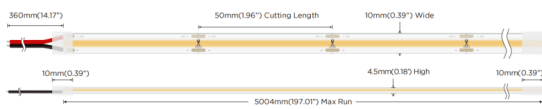

COB STRIPS IP65

Tira de LED Lavov de la familia COB STRIPS IP65 con una potencia de 8W/m y un ángulo de apertura del haz de 120°. Dimensiones PCB 8mm x 5m trimmable 50mm, 320 LED/m .Con un flujo luminoso total de 744lm/m y una eficacia luminosa de 93lm/W. CCT 4000K. CRI>90.

Código artículo	86.LS31.1400.90
Tipo de producto	Indoor
Categoría	Tiras LED
Familia	COB STRIPS
Subfamilia	COB STRIPS IP65
Pictograms	<div style="display: flex; gap: 10px;"> <div style="border: 1px solid gray; border-radius: 5px; padding: 2px 5px;">CRI 90</div> <div style="border: 1px solid gray; border-radius: 5px; padding: 2px 5px;">Driver EXCL</div> <div style="border: 1px solid gray; border-radius: 5px; padding: 2px 5px;">50000h L70B10</div> </div>

Dimensions

Product dimensions (mm) **PCB 8mm x 5m trimmable 50mm, 320 LED/m**

Esquema

Curva fotométrica

Producto	
Potencia real (W)	8
Flujo luminoso real (lm)	744
Eficacia luminosa (lm/W)	93
Ángulo de apertura	120
Life time (h)	50000h L70B12
IP	65
Driver incluido	no
Light source	LED
Type of LED	2835 SMD
Temperatura de color (K)	4000
Consistencia de color (SDCM)	SDCM<5
CRI	90