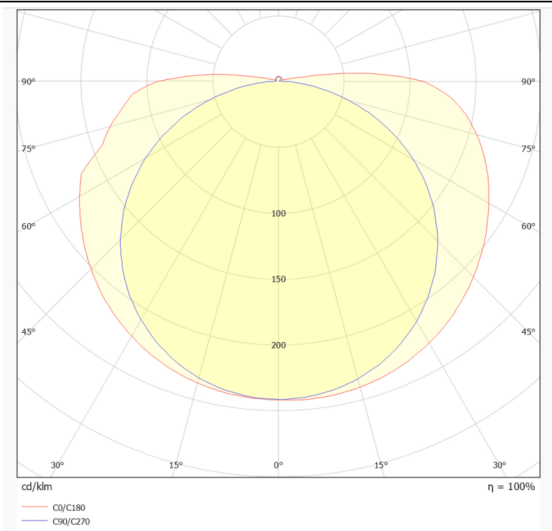

COB STRIPS IP65

Tira de LED Lavov de la familia COB STRIPS IP65 con una potencia de 8W/m y un ángulo de apertura del haz de 120°. Dimensiones PCB 8mm x 5m trimmable 50mm, 320 LED/m .Con un flujo luminoso total de 744lm/m y una eficacia luminosa de 93lm/W. CCT 4000K. CRI>90.

Código artículo	86.LS31.1400.90
Tipo de producto	Indoor
Categoría	Tiras LED
Familia	COB STRIPS
Subfamilia	COB STRIPS IP65
Pictograms	<div style="display: flex; gap: 10px;"> <div style="border: 1px solid gray; padding: 2px;">CRI 90</div> <div style="border: 1px solid gray; padding: 2px;">Driver EXCL</div> <div style="border: 1px solid gray; padding: 2px;">50000h L70B10</div> </div>

Dimensions

Product dimensions (mm) **PCB 8mm x 5m trimmable 50mm, 320 LED/m**

Esquema

Curva fotométrica

Producto	
Potencia real (W)	8
Flujo luminoso real (lm)	744
Eficacia luminosa (lm/W)	93
Ángulo de apertura	120
Tiempo de vida	50000h L70B12
IP	65
Driver incluido	no
Fuente de luz	LED
Tipo de LED	2835 SMD
Temperatura de color (K)	4000
Consistencia de color (SDCM)	SDCM5
CRI	90