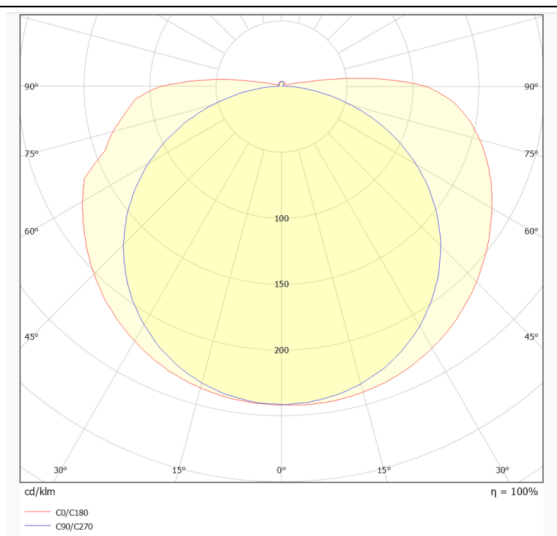

**COB STRIPS IP65**

Tira de LED Lavov de la familia COB STRIPS IP65 con una potencia de 8W/m y un ángulo de apertura del haz de 120°. Dimensiones PCB 8mm x 5m trimmable 50mm, 320 LED/m .Con un flujo luminoso total de 760lm/m y una eficacia luminosa de 95lm/W. CCT 6000K. CRI>90.

<b>Código artículo</b>	<b>86.LS31.1600.90</b>
<b>Tipo de producto</b>	<b>Indoor</b>
<b>Categoría</b>	<b>Tiras LED</b>
<b>Familia</b>	<b>COB STRIPS</b>
<b>Subfamilia</b>	<b>COB STRIPS IP65</b>
<b>Pictograms</b>	<div style="display: flex; gap: 5px;"> <div style="border: 1px solid gray; padding: 2px; font-size: 8px;">CRI 90</div> <div style="border: 1px solid gray; padding: 2px; font-size: 8px;">Driver EXCL</div> <div style="border: 1px solid gray; padding: 2px; font-size: 8px;">50000h L70B10</div> </div>

**Dimensions**

**Product dimensions (mm)**      **PCB 8mm x 5m trimmable 50mm, 320 LED/m**

**Esquema**

**Curva fotométrica**

<b>Producto</b>	
<b>Potencia real (W)</b>	<b>8</b>
<b>Flujo luminoso real (lm)</b>	<b>760</b>
<b>Eficacia luminosa (lm/W)</b>	<b>95</b>
<b>Ángulo de apertura</b>	<b>120</b>
<b>Life time (h)</b>	<b>50000h L70B13</b>
<b>IP</b>	<b>65</b>
<b>Driver incluido</b>	<b>no</b>
<b>Light source</b>	<b>LED</b>
<b>Type of LED</b>	<b>2835 SMD</b>
<b>Temperatura de color (K)</b>	<b>6000</b>
<b>Consistencia de color (SDCM)</b>	<b>SDCM&lt;6</b>
<b>CRI</b>	<b>90</b>