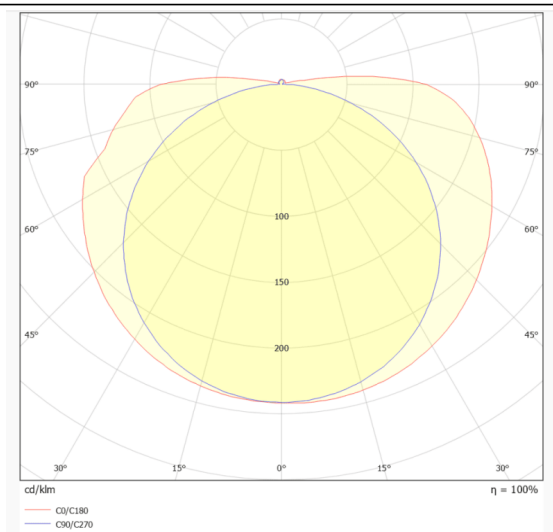

### COB STRIPS IP65

Tira de LED Lavov de la familia COB STRIPS IP65 con una potencia de 8W/m y un ángulo de apertura del haz de 120°. Dimensiones PCB 8mm x 5m trimmable 50mm, 320 LED/m .Con un flujo luminoso total de 760lm/m y una eficacia luminosa de 95lm/W. CCT 6000K. CRI>90.

### Dimensions

**Product dimensions (mm)**      **PCB 8mm x 5m trimmable 50mm, 320 LED/m**

### Esquema

### Curva fotométrica

<b>Producto</b>	
<b>Potencia real (W)</b>	<b>8</b>
<b>Flujo luminoso real (lm)</b>	<b>760</b>
<b>Eficacia luminosa (lm/W)</b>	<b>95</b>
<b>Ángulo de apertura</b>	<b>120</b>
<b>Tiempo de vida</b>	<b>50000h L70B13</b>
<b>IP</b>	<b>65</b>
<b>Driver incluido</b>	<b>no</b>
<b>Fuente de luz</b>	<b>LED</b>
<b>Tipo de LED</b>	<b>2835 SMD</b>
<b>Temperatura de color (K)</b>	<b>6000</b>
<b>Consistencia de color (SDCM)</b>	<b>SDCM6</b>
<b>CRI</b>	<b>90</b>