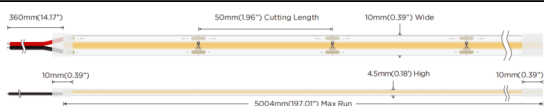

**COB STRIPS IP65**

Tira de LED Lavov de la familia COB STRIPS IP65 con una potencia de 8W/m y un ángulo de apertura del haz de 120°. Dimensiones PCB 8mm x 5m trimmable 50mm, 320 LED/m .Con un flujo luminoso total de 760lm/m y una eficacia luminosa de 95lm/W. CCT 6000K. CRI>90.

<b>Código artículo</b>	<b>86.LS31.1600.90</b>
<b>Tipo de producto</b>	<b>Indoor</b>
<b>Categoría</b>	<b>Tiras LED</b>
<b>Familia</b>	<b>COB STRIPS</b>
<b>Subfamilia</b>	<b>COB STRIPS IP65</b>
<b>Pictograms</b>	<div style="display: flex; gap: 5px;"> <div style="border: 1px solid gray; padding: 2px; font-size: 8px;">CRI 90</div> <div style="border: 1px solid gray; padding: 2px; font-size: 8px;">Driver EXCL</div> <div style="border: 1px solid gray; padding: 2px; font-size: 8px;">50000h L70B10</div> </div>

**Dimensions**

**Product dimensions (mm)**      **PCB 8mm x 5m trimmable 50mm, 320 LED/m**

**Esquema**

**Curva fotométrica**

<b>Producto</b>	
<b>Potencia real (W)</b>	<b>8</b>
<b>Flujo luminoso real (lm)</b>	<b>760</b>
<b>Eficacia luminosa (lm/W)</b>	<b>95</b>
<b>Ángulo de apertura</b>	<b>120</b>
<b>Life time (h)</b>	<b>50000h L70B13</b>
<b>IP</b>	<b>65</b>
<b>Driver incluido</b>	<b>no</b>
<b>Light source</b>	<b>LED</b>
<b>Type of LED</b>	<b>2835 SMD</b>
<b>Temperatura de color (K)</b>	<b>6000</b>
<b>Consistencia de color (SDCM)</b>	<b>SDCM&lt;6</b>
<b>CRI</b>	<b>90</b>