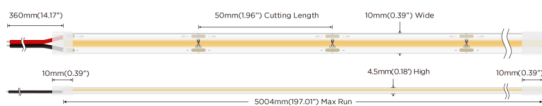

### COB STRIPS IP65

Tira de LED Lavov de la familia COB STRIPS IP65 con una potencia de 8W/m y un ángulo de apertura del haz de 120°. Dimensiones PCB 8mm x 5m trimmable 50mm, 320 LED/m .Con un flujo luminoso total de 760lm/m y una eficacia luminosa de 95lm/W. CCT 6000K. CRI>90.

<b>Código artículo</b>	<b>86.LS31.1600.90</b>
<b>Tipo de producto</b>	<b>Indoor</b>
<b>Categoría</b>	<b>Tiras LED</b>
<b>Familia</b>	<b>COB STRIPS</b>
<b>Subfamilia</b>	<b>COB STRIPS IP65</b>
<b>Pictograms</b>	<div style="display: flex; gap: 10px;"> <div style="border: 1px solid gray; padding: 2px;">CRI 90</div> <div style="border: 1px solid gray; padding: 2px;">Driver EXCL</div> <div style="border: 1px solid gray; padding: 2px;">50000h L70B10</div> </div>

### Dimensions

**Product dimensions (mm)**      **PCB 8mm x 5m trimmable 50mm, 320 LED/m**

### Curva fotométrica

<b>Producto</b>	
<b>Potencia real (W)</b>	<b>8</b>
<b>Flujo luminoso real (lm)</b>	<b>760</b>
<b>Eficacia luminosa (lm/W)</b>	<b>95</b>
<b>Ángulo de apertura</b>	<b>120</b>
<b>Tiempo de vida</b>	<b>50000h L70B13</b>
<b>IP</b>	<b>65</b>
<b>Driver incluido</b>	<b>no</b>
<b>Fuente de luz</b>	<b>LED</b>
<b>Tipo de LED</b>	<b>2835 SMD</b>
<b>Temperatura de color (K)</b>	<b>6000</b>
<b>Consistencia de color (SDCM)</b>	<b>SDCM6</b>
<b>CRI</b>	<b>90</b>