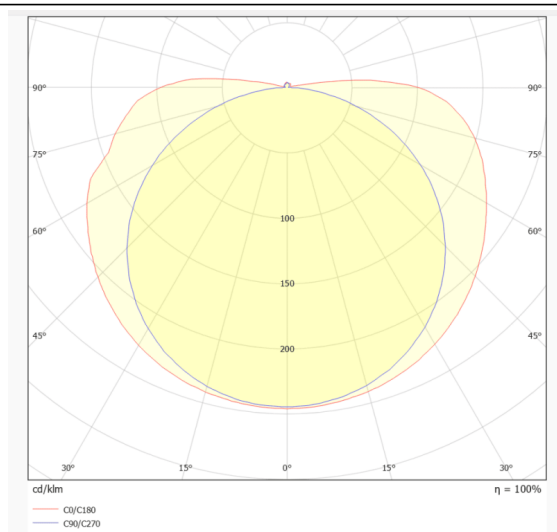

COB STRIPS IP65

Tira de LED Lavov de la familia COB STRIPS IP65 con una potencia de 12W/m y un ángulo de apertura del haz de 120°. Dimensiones PCB 10mm x 5m trimmable 100mm, 400 LED/m .Con un flujo luminoso total de 996lm/m y una eficacia luminosa de 83lm/W. CCT 2700K. CRI>90.

Código artículo	86.LS31.2200.90
Tipo de producto	Indoor
Categoría	Tiras LED
Familia	COB STRIPS
Subfamilia	COB STRIPS IP65
Pictograms	<div style="display: flex; gap: 10px;"> <div style="border: 1px solid gray; border-radius: 5px; padding: 2px 5px;">CRI 90</div> <div style="border: 1px solid gray; border-radius: 5px; padding: 2px 5px;">Driver EXCL</div> <div style="border: 1px solid gray; border-radius: 5px; padding: 2px 5px;">50000h L70B10</div> </div>

Dimensions

Product dimensions (mm) PCB 10mm x 5m trimmable 100mm, 400 LED/m

Esquema

Curva fotométrica

Producto

Potencia real (W)	12
Flujo luminoso real (lm)	996
Eficacia luminosa (lm/W)	83
Ángulo de apertura	120
Tiempo de vida	50000h L70B10
IP	65
Driver incluido	no
Fuente de luz	LED
Tipo de LED	2835 SMD
Temperatura de color (K)	2700
Consistencia de color (SDCM)	SDCM3
CRI	90