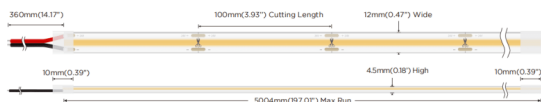

COB STRIPS IP65

Tira de LED Lavov de la familia COB STRIPS IP65 con una potencia de 12W/m y un ángulo de apertura del haz de 120°. Dimensiones PCB 10mm x 5m trimmable 100mm, 400 LED/m .Con un flujo luminoso total de 996lm/m y una eficacia luminosa de 83lm/W. CCT 2700K. CRI>90.

Código artículo	86.LS31.2200.90
Tipo de producto	Indoor
Categoría	Tiras LED
Familia	COB STRIPS
Subfamilia	COB STRIPS IP65
Pictograms	<div style="display: flex; gap: 10px;"> <div style="border: 1px solid gray; padding: 2px;">CRI 90</div> <div style="border: 1px solid gray; padding: 2px;">Driver EXCL</div> <div style="border: 1px solid gray; padding: 2px;">50000h L70B10</div> </div>

Dimensions

Product dimensions (mm) PCB 10mm x 5m trimmable 100mm, 400 LED/m

Esquema

Curva fotométrica

Producto

Potencia real (W)	12
Flujo luminoso real (lm)	996
Eficacia luminosa (lm/W)	83
Ángulo de apertura	120
Life time (h)	50000h L70B10
IP	65
Driver incluido	no
Light source	LED
Type of LED	2835 SMD
Temperatura de color (K)	2700
Consistencia de color (SDCM)	SDCM<3
CRI	90