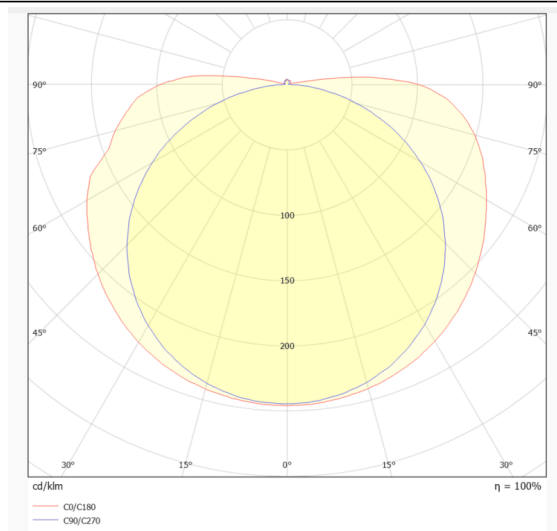

COB STRIPS IP65

Tira de LED Lavov de la familia COB STRIPS IP65 con una potencia de 12W/m y un ángulo de apertura del haz de 120°. Dimensiones PCB 10mm x 5m trimmable 100mm, 400 LED/m .Con un flujo luminoso total de 996lm/m y una eficacia luminosa de 83lm/W. CCT 2700K. CRI>90.

Código artículo	86.LS31.2200.90
Tipo de producto	Indoor
Categoría	Tiras LED
Familia	COB STRIPS
Subfamilia	COB STRIPS IP65
Pictograms	<div style="display: flex; gap: 10px;"> <div style="border: 1px solid gray; padding: 2px;">CRI 90</div> <div style="border: 1px solid gray; padding: 2px;">Driver EXCL</div> <div style="border: 1px solid gray; padding: 2px;">50000h L70B10</div> </div>

Dimensions

Product dimensions (mm) PCB 10mm x 5m trimmable 100mm, 400 LED/m

Esquema

Curva fotométrica

Producto

Potencia real (W)	12
Flujo luminoso real (lm)	996
Eficacia luminosa (lm/W)	83
Ángulo de apertura	120
Life time (h)	50000h L70B10
IP	65
Driver incluido	no
Light source	LED
Type of LED	2835 SMD
Temperatura de color (K)	2700
Consistencia de color (SDCM)	SDCM<3
CRI	90