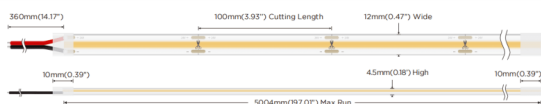

COB STRIPS IP65

Tira de LED Lavov de la familia COB STRIPS IP65 con una potencia de 12W/m y un ángulo de apertura del haz de 120°. Dimensiones PCB 10mm x 5m trimmable 100mm, 400 LED/m .Con un flujo luminoso total de 996lm/m y una eficacia luminosa de 83lm/W. CCT 2700K. CRI>90.

Código artículo	86.LS31.2200.90
Tipo de producto	Indoor
Categoría	Tiras LED
Familia	COB STRIPS
Subfamilia	COB STRIPS IP65
Pictograms	<div style="display: flex; gap: 10px;"> <div style="border: 1px solid gray; border-radius: 5px; padding: 2px 5px;">CRI 90</div> <div style="border: 1px solid gray; border-radius: 5px; padding: 2px 5px;">Driver EXCL</div> <div style="border: 1px solid gray; border-radius: 5px; padding: 2px 5px;">50000h L70B10</div> </div>

Dimensions

Product dimensions (mm) PCB 10mm x 5m trimmable 100mm, 400 LED/m

Esquema

Curva fotométrica

Producto

Potencia real (W)	12
Flujo luminoso real (lm)	996
Eficacia luminosa (lm/W)	83
Ángulo de apertura	120
Tiempo de vida	50000h L70B10
IP	65
Driver incluido	no
Fuente de luz	LED
Tipo de LED	2835 SMD
Temperatura de color (K)	2700
Consistencia de color (SDCM)	SDCM3
CRI	90