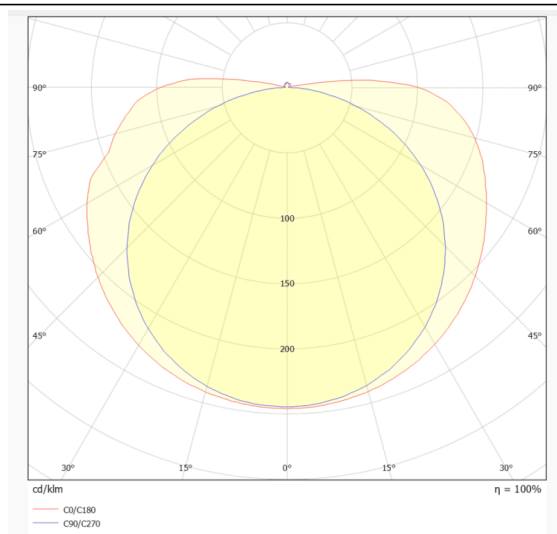

COB STRIPS IP65

Tira de LED Lavov de la familia COB STRIPS IP65 con una potencia de 12W/m y un ángulo de apertura del haz de 120°. Dimensiones PCB 10mm x 5m trimmable 100mm, 400 LED/m .Con un flujo luminoso total de 1080lm/m y una eficacia luminosa de 90lm/W. CCT 3000K. CRI>90.

Código artículo	86.LS31.2300.90
Tipo de producto	Indoor
Categoría	Tiras LED
Familia	COB STRIPS
Subfamilia	COB STRIPS IP65
Pictograms	<div style="display: flex; gap: 10px;"> <div style="border: 1px solid gray; padding: 2px;">CRI 90</div> <div style="border: 1px solid gray; padding: 2px;">Driver EXCL</div> <div style="border: 1px solid gray; padding: 2px;">50000h L70B10</div> </div>

Dimensions

Product dimensions (mm) PCB 10mm x 5m trimmable 100mm, 400 LED/m

Esquema

Curva fotométrica

Producto

Potencia real (W)	12
Flujo luminoso real (lm)	1080
Eficacia luminosa (lm/W)	90
Ángulo de apertura	120
Life time (h)	50000h L70B10
IP	65
Driver incluido	no
Light source	LED
Type of LED	2835 SMD
Temperatura de color (K)	3000
Consistencia de color (SDCM)	SDCM<3
CRI	90