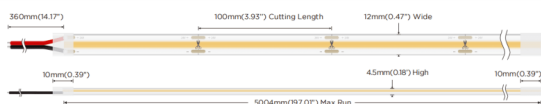

COB STRIPS IP65

Tira de LED Lavov de la familia COB STRIPS IP65 con una potencia de 12W/m y un ángulo de apertura del haz de 120°. Dimensiones PCB 10mm x 5m trimmable 100mm, 400 LED/m .Con un flujo luminoso total de 1080lm/m y una eficacia luminosa de 90lm/W. CCT 3000K. CRI>90.

Código artículo	86.LS31.2300.90
Tipo de producto	Indoor
Categoría	Tiras LED
Familia	COB STRIPS
Subfamilia	COB STRIPS IP65
Pictograms	<div style="display: flex; gap: 10px;"> <div style="border: 1px solid gray; padding: 2px;">CRI 90</div> <div style="border: 1px solid gray; padding: 2px;">Driver EXCL</div> <div style="border: 1px solid gray; padding: 2px;">50000h L70B10</div> </div>

Dimensions

Product dimensions (mm) PCB 10mm x 5m trimmable 100mm, 400 LED/m

Esquema

Curva fotométrica

Producto

Potencia real (W)	12
Flujo luminoso real (lm)	1080
Eficacia luminosa (lm/W)	90
Ángulo de apertura	120
Life time (h)	50000h L70B10
IP	65
Driver incluido	no
Light source	LED
Type of LED	2835 SMD
Temperatura de color (K)	3000
Consistencia de color (SDCM)	SDCM<3
CRI	90