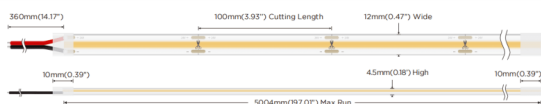

COB STRIPS IP65

Tira de LED Lavov de la familia COB STRIPS IP65 con una potencia de 12W/m y un ángulo de apertura del haz de 120°. Dimensiones PCB 10mm x 5m trimmable 100mm, 400 LED/m .Con un flujo luminoso total de 1116lm/m y una eficacia luminosa de 93lm/W. CCT 4000K. CRI>90.

Código artículo	86.LS31.2400.90
Tipo de producto	Indoor
Categoría	Tiras LED
Familia	COB STRIPS
Subfamilia	COB STRIPS IP65
Pictograms	<div style="display: flex; gap: 10px;"> <div style="border: 1px solid gray; border-radius: 5px; padding: 2px 5px;">CRI 90</div> <div style="border: 1px solid gray; border-radius: 5px; padding: 2px 5px;">Driver EXCL</div> <div style="border: 1px solid gray; border-radius: 5px; padding: 2px 5px;">50000h L70B10</div> </div>

Dimensions

Product dimensions (mm) PCB 10mm x 5m trimmable 100mm, 400 LED/m

Esquema

Curva fotométrica

Producto

Potencia real (W)	12
Flujo luminoso real (lm)	1116
Eficacia luminosa (lm/W)	93
Ángulo de apertura	120
Life time (h)	50000h L70B10
IP	65
Driver incluido	no
Light source	LED
Type of LED	2835 SMD
Temperatura de color (K)	4000
Consistencia de color (SDCM)	SDCM<3
CRI	90