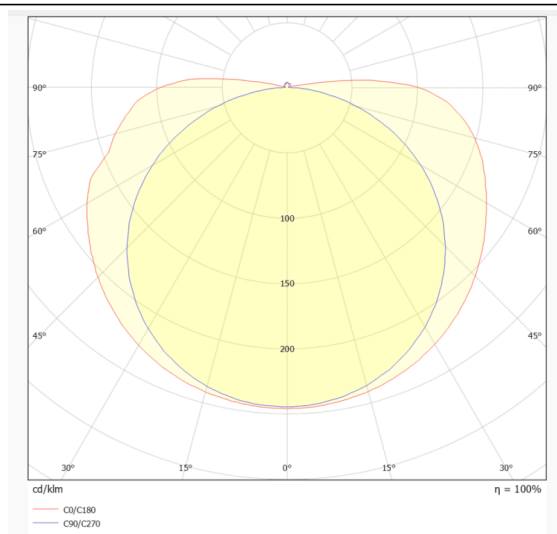

COB STRIPS IP65

Tira de LED Lavov de la familia COB STRIPS IP65 con una potencia de 12W/m y un ángulo de apertura del haz de 120°. Dimensiones PCB 10mm x 5m trimmable 100mm, 400 LED/m .Con un flujo luminoso total de 1116lm/m y una eficacia luminosa de 93lm/W. CCT 4000K. CRI>90.

Código artículo	86.LS31.2400.90
Tipo de producto	Indoor
Categoría	Tiras LED
Familia	COB STRIPS
Subfamilia	COB STRIPS IP65
Pictograms	<div style="display: flex; gap: 10px;"> <div style="border: 1px solid gray; border-radius: 5px; padding: 2px 5px;">CRI 90</div> <div style="border: 1px solid gray; border-radius: 5px; padding: 2px 5px;">Driver EXCL</div> <div style="border: 1px solid gray; border-radius: 5px; padding: 2px 5px;">50000h L70B10</div> </div>

Dimensions

Product dimensions (mm) PCB 10mm x 5m trimmable 100mm, 400 LED/m

Esquema

Curva fotométrica

Producto

Potencia real (W)	12
Flujo luminoso real (lm)	1116
Eficacia luminosa (lm/W)	93
Ángulo de apertura	120
Life time (h)	50000h L70B10
IP	65
Driver incluido	no
Light source	LED
Type of LED	2835 SMD
Temperatura de color (K)	4000
Consistencia de color (SDCM)	SDCM<3
CRI	90