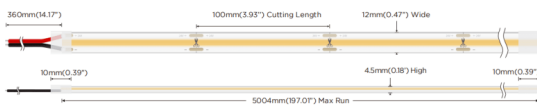

COB STRIPS IP65

Tira de LED Lavov de la familia COB STRIPS IP65 con una potencia de 12W/m y un ángulo de apertura del haz de 120°. Dimensiones PCB 10mm x 5m trimmable 100mm, 400 LED/m. Con un flujo luminoso total de 1116lm/m y una eficacia luminosa de 93lm/W. CCT 4000K. CRI>90.

Código artículo	86.LS31.2400.90
Tipo de producto	Indoor
Categoría	Tiras LED
Familia	COB STRIPS
Subfamilia	COB STRIPS IP65
Pictograms	<div style="display: flex; gap: 10px;"> <div style="border: 1px solid gray; border-radius: 5px; padding: 2px 5px;">CRI 90</div> <div style="border: 1px solid gray; border-radius: 5px; padding: 2px 5px;">Driver EXCL</div> <div style="border: 1px solid gray; border-radius: 5px; padding: 2px 5px;">50000h L70B10</div> </div>

Dimensions

Product dimensions (mm) PCB 10mm x 5m trimmable 100mm, 400 LED/m

Esquema

Curva fotométrica

Producto	
Potencia real (W)	12
Flujo luminoso real (lm)	1116
Eficacia luminosa (lm/W)	93
Ángulo de apertura	120
Tiempo de vida	50000h L70B10
IP	65
Driver incluido	no
Fuente de luz	LED
Tipo de LED	2835 SMD
Temperatura de color (K)	4000
Consistencia de color (SDCM)	SDCM3
CRI	90