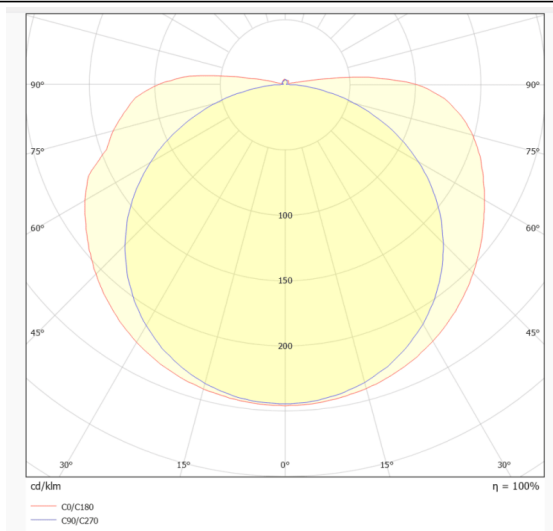

COB STRIPS IP65

Tira de LED Lavov de la familia COB STRIPS IP65 con una potencia de 12W/m y un ángulo de apertura del haz de 120°. Dimensiones PCB 10mm x 5m trimmable 100mm, 400 LED/m. Con un flujo luminoso total de 1116lm/m y una eficacia luminosa de 93lm/W. CCT 4000K. CRI>90.

Código artículo	86.LS31.2400.90
Tipo de producto	Indoor
Categoría	Tiras LED
Familia	COB STRIPS
Subfamilia	COB STRIPS IP65
Pictograms	<div style="display: flex; gap: 10px;"> <div style="border: 1px solid gray; border-radius: 5px; padding: 2px 5px;">CRI 90</div> <div style="border: 1px solid gray; border-radius: 5px; padding: 2px 5px;">Driver EXCL</div> <div style="border: 1px solid gray; border-radius: 5px; padding: 2px 5px;">50000h L70B10</div> </div>

Dimensions

Product dimensions (mm) PCB 10mm x 5m trimmable 100mm, 400 LED/m

Esquema

Curva fotométrica

Producto	
Potencia real (W)	12
Flujo luminoso real (lm)	1116
Eficacia luminosa (lm/W)	93
Ángulo de apertura	120
Tiempo de vida	50000h L70B10
IP	65
Driver incluido	no
Fuente de luz	LED
Tipo de LED	2835 SMD
Temperatura de color (K)	4000
Consistencia de color (SDCM)	SDCM3
CRI	90