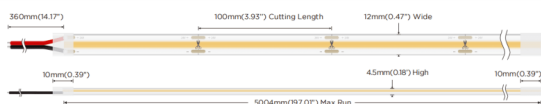

COB STRIPS IP65

Tira de LED Lavov de la familia COB STRIPS IP65 con una potencia de 12W/m y un ángulo de apertura del haz de 120°. Dimensiones PCB 10mm x 5m trimmable 100mm, 400 LED/m .Con un flujo luminoso total de 1140lm/m y una eficacia luminosa de 95lm/W. CCT 6000K. CRI>90.

Código artículo	86.LS31.2600.90
Tipo de producto	Indoor
Categoría	Tiras LED
Familia	COB STRIPS
Subfamilia	COB STRIPS IP65
Pictograms	<div style="display: flex; gap: 10px;"> <div style="border: 1px solid gray; border-radius: 5px; padding: 2px 5px;">CRI 90</div> <div style="border: 1px solid gray; border-radius: 5px; padding: 2px 5px;">Driver EXCL</div> <div style="border: 1px solid gray; border-radius: 5px; padding: 2px 5px;">50000h L70B10</div> </div>

Dimensions

Product dimensions (mm) PCB 10mm x 5m trimmable 100mm, 400 LED/m

Esquema

Curva fotométrica

Producto

Potencia real (W)	12
Flujo luminoso real (lm)	1140
Eficacia luminosa (lm/W)	95
Ángulo de apertura	120
Tiempo de vida	50000h L70B10
IP	65
Driver incluido	no
Fuente de luz	LED
Tipo de LED	2835 SMD
Temperatura de color (K)	6000
Consistencia de color (SDCM)	SDCM3
CRI	90