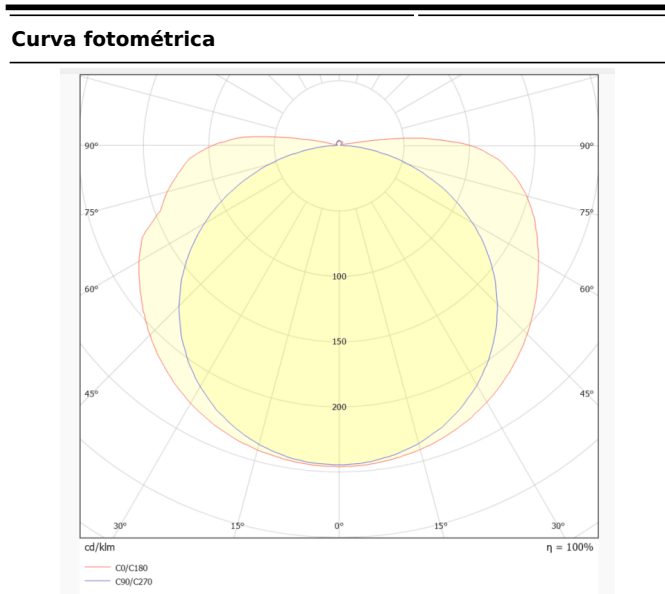

COB STRIPS IP65

Tira de LED Lavov de la familia COB STRIPS IP65 con una potencia de 12W/m y un ángulo de apertura del haz de 120°. Dimensiones PCB 10mm x 5m trimmable 100mm, 400 LED/m .Con un flujo luminoso total de 1140lm/m y una eficacia luminosa de 95lm/W. CCT 6000K. CRI>90.

Código artículo	86.LS31.2600.90
Tipo de producto	Indoor
Categoría	Tiras LED
Familia	COB STRIPS
Subfamilia	COB STRIPS IP65
Pictograms	<div style="display: flex; gap: 10px;"> <div style="border: 1px solid gray; padding: 2px;">CRI 90</div> <div style="border: 1px solid gray; padding: 2px;">Driver EXCL</div> <div style="border: 1px solid gray; padding: 2px;">50000h L70B10</div> </div>

Dimensions	
Product dimensions (mm)	PCB 10mm x 5m trimmable 100mm, 400 LED/m

Producto	
Potencia real (W)	12
Flujo luminoso real (lm)	1140
Eficacia luminosa (lm/W)	95
Ángulo de apertura	120
Life time (h)	50000h L70B10
IP	65
Driver incluido	no
Light source	LED
Type of LED	2835 SMD
Temperatura de color (K)	6000
Consistencia de color (SDCM)	SDCM<3
CRI	90