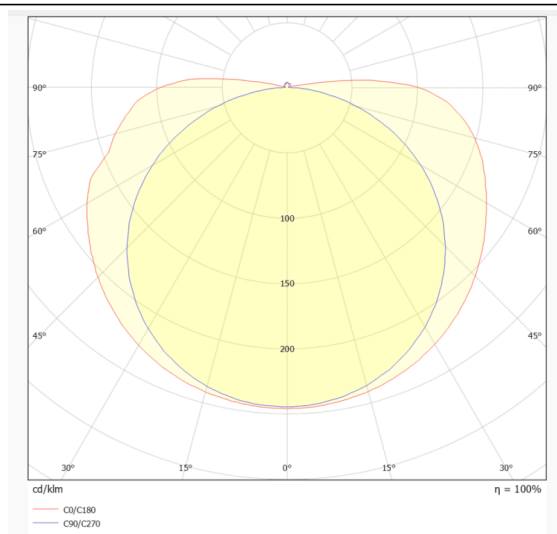

COB STRIPS IP65

Tira de LED Lavov de la familia COB STRIPS IP65 con una potencia de 12W/m y un ángulo de apertura del haz de 120°. Dimensiones PCB 10mm x 5m trimmable 100mm, 400 LED/m .Con un flujo luminoso total de 1140lm/m y una eficacia luminosa de 95lm/W. CCT 6000K. CRI>90.

Código artículo	86.LS31.2600.90
Tipo de producto	Indoor
Categoría	Tiras LED
Familia	COB STRIPS
Subfamilia	COB STRIPS IP65
Pictograms	<div style="display: flex; gap: 10px;"> <div style="border: 1px solid gray; border-radius: 5px; padding: 2px 5px;">CRI 90</div> <div style="border: 1px solid gray; border-radius: 5px; padding: 2px 5px;">Driver EXCL</div> <div style="border: 1px solid gray; border-radius: 5px; padding: 2px 5px;">50000h L70B10</div> </div>

Dimensions

Product dimensions (mm) PCB 10mm x 5m trimmable 100mm, 400 LED/m

Esquema

Curva fotométrica

Producto

Potencia real (W)	12
Flujo luminoso real (lm)	1140
Eficacia luminosa (lm/W)	95
Ángulo de apertura	120
Tiempo de vida	50000h L70B10
IP	65
Driver incluido	no
Fuente de luz	LED
Tipo de LED	2835 SMD
Temperatura de color (K)	6000
Consistencia de color (SDCM)	SDCM3
CRI	90