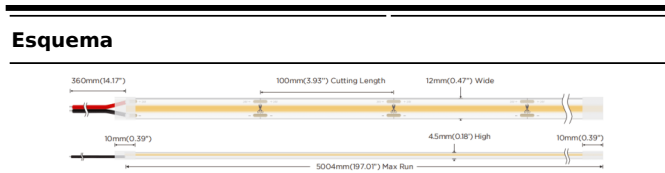

COB STRIPS IP65

Tira de LED Lavov de la familia COB STRIPS IP65 con una potencia de 12W/m y un ángulo de apertura del haz de 120°. Dimensiones PCB 10mm x 5m trimmable 100mm, 400 LED/m .Con un flujo luminoso total de 1140lm/m y una eficacia luminosa de 95lm/W. CCT 6000K. CRI>90.

Código artículo	86.LS31.2600.90
Tipo de producto	Indoor
Categoría	Tiras LED
Familia	COB STRIPS
Subfamilia	COB STRIPS IP65
Pictograms	<div style="display: flex; gap: 10px;"> <div style="border: 1px solid gray; padding: 2px;">CRI 90</div> <div style="border: 1px solid gray; padding: 2px;">Driver EXCL</div> <div style="border: 1px solid gray; padding: 2px;">50000h L70B10</div> </div>

Dimensions	
Product dimensions (mm)	PCB 10mm x 5m trimmable 100mm, 400 LED/m

Producto	
Potencia real (W)	12
Flujo luminoso real (lm)	1140
Eficacia luminosa (lm/W)	95
Ángulo de apertura	120
Life time (h)	50000h L70B10
IP	65
Driver incluido	no
Light source	LED
Type of LED	2835 SMD
Temperatura de color (K)	6000
Consistencia de color (SDCM)	SDCM<3
CRI	90