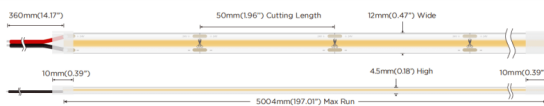

COB STRIPS IP65

Tira de LED Lavov de la familia COB STRIPS IP65 con una potencia de 15W/m y un ángulo de apertura del haz de 120°. Dimensiones PCB 10mm x 5m trimmable 50mm, 480 LED/m .Con un flujo luminoso total de 1275lm/m y una eficacia luminosa de 85lm/W. CCT 2700K. CRI>90.

Código artículo	86.LS31.3200.90
Tipo de producto	Indoor
Categoría	Tiras LED
Familia	COB STRIPS
Subfamilia	COB STRIPS IP65
Pictograms	<div style="display: flex; gap: 10px;"> <div style="border: 1px solid gray; padding: 2px;">CRI 90</div> <div style="border: 1px solid gray; padding: 2px;">Driver EXCL</div> <div style="border: 1px solid gray; padding: 2px;">50000h L70B10</div> </div>

Dimensions

Product dimensions (mm) PCB 10mm x 5m trimmable 50mm, 480 LED/m

Esquema

Curva fotométrica

Producto	
Potencia real (W)	15
Flujo luminoso real (lm)	1275
Eficacia luminosa (lm/W)	85
Ángulo de apertura	120
Tiempo de vida	50000h L70B10
IP	65
Driver incluido	no
Fuente de luz	LED
Tipo de LED	2835 SMD
Temperatura de color (K)	2700
Consistencia de color (SDCM)	SDCM3
CRI	90