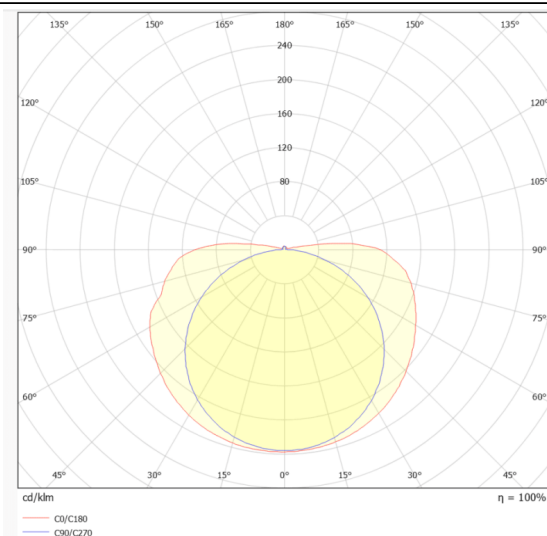

COB STRIPS IP65

Tira de LED Lavov de la familia COB STRIPS IP65 con una potencia de 15W/m y un ángulo de apertura del haz de 120°. Dimensiones PCB 10mm x 5m trimmable 50mm, 480 LED/m .Con un flujo luminoso total de 1275lm/m y una eficacia luminosa de 85lm/W. CCT 2700K. CRI>90.

Código artículo	86.LS31.3200.90
Tipo de producto	Indoor
Categoría	Tiras LED
Familia	COB STRIPS
Subfamilia	COB STRIPS IP65
Pictograms	<div style="display: flex; gap: 10px;"> <div style="border: 1px solid gray; padding: 2px;">CRI 90</div> <div style="border: 1px solid gray; padding: 2px;">Driver EXCL</div> <div style="border: 1px solid gray; padding: 2px;">50000h L70B10</div> </div>

Dimensions

Product dimensions (mm) PCB 10mm x 5m trimmable 50mm, 480 LED/m

Esquema

Curva fotométrica

Producto	
Potencia real (W)	15
Flujo luminoso real (lm)	1275
Eficacia luminosa (lm/W)	85
Ángulo de apertura	120
Tiempo de vida	50000h L70B10
IP	65
Driver incluido	no
Fuente de luz	LED
Tipo de LED	2835 SMD
Temperatura de color (K)	2700
Consistencia de color (SDCM)	SDCM3
CRI	90