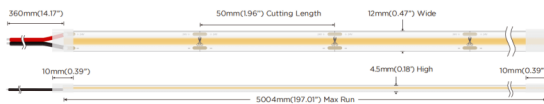

COB STRIPS IP65

Tira de LED Lavov de la familia COB STRIPS IP65 con una potencia de 15W/m y un ángulo de apertura del haz de 120°. Dimensiones PCB 10mm x 5m trimmable 50mm, 480 LED/m .Con un flujo luminoso total de 1290lm/m y una eficacia luminosa de 86lm/W. CCT 3000K. CRI>90.

Código artículo	86.LS31.3300.90
Tipo de producto	Indoor
Categoría	Tiras LED
Familia	COB STRIPS
Subfamilia	COB STRIPS IP65
Pictograms	<div style="display: flex; gap: 10px;"> <div style="border: 1px solid gray; padding: 2px;">CRI 90</div> <div style="border: 1px solid gray; padding: 2px;">Driver EXCL</div> <div style="border: 1px solid gray; padding: 2px;">50000h L70B10</div> </div>

Dimensions

Product dimensions (mm) PCB 10mm x 5m trimmable 50mm, 480 LED/m

Esquema

Producto	
Potencia real (W)	15
Flujo luminoso real (lm)	1290
Eficacia luminosa (lm/W)	86
Ángulo de apertura	120
Tiempo de vida	50000h L70B10
IP	65
Driver incluido	no
Fuente de luz	LED
Tipo de LED	2835 SMD
Temperatura de color (K)	3000
Consistencia de color (SDCM)	SDCM3
CRI	90