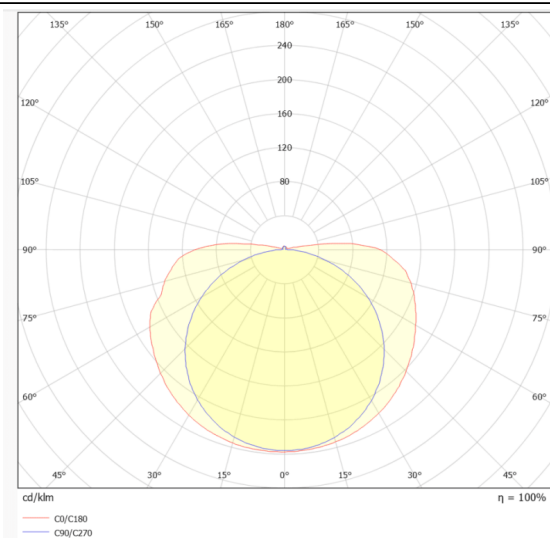

COB STRIPS IP65

Tira de LED Lavov de la familia COB STRIPS IP65 con una potencia de 15W/m y un ángulo de apertura del haz de 120°. Dimensiones PCB 10mm x 5m trimmable 50mm, 480 LED/m .Con un flujo luminoso total de 1320lm/m y una eficacia luminosa de 88lm/W. CCT 4000K. CRI>90.

Código artículo	86.LS31.3400.90
Tipo de producto	Indoor
Categoría	Tiras LED
Familia	COB STRIPS
Subfamilia	COB STRIPS IP65
Pictograms	<div style="display: flex; gap: 10px;"> <div style="border: 1px solid gray; padding: 2px;">CRI 90</div> <div style="border: 1px solid gray; padding: 2px;">Driver EXCL</div> <div style="border: 1px solid gray; padding: 2px;">50000h L70B10</div> </div>

Dimensions

Product dimensions (mm) PCB 10mm x 5m trimmable 50mm, 480 LED/m

Esquema

Curva fotométrica

Producto

Potencia real (W)	15
Flujo luminoso real (lm)	1320
Eficacia luminosa (lm/W)	88
Ángulo de apertura	120
Life time (h)	50000h L70B10
IP	65
Driver incluido	no
Light source	LED
Type of LED	2835 SMD
Temperatura de color (K)	4000
Consistencia de color (SDCM)	SDCM<3
CRI	90