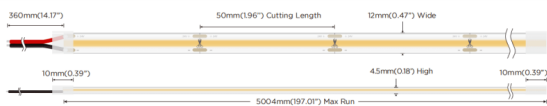

COB STRIPS IP65

Tira de LED Lavov de la familia COB STRIPS IP65 con una potencia de 15W/m y un ángulo de apertura del haz de 120°. Dimensiones PCB 10mm x 5m trimmable 50mm, 480 LED/m .Con un flujo luminoso total de 1320lm/m y una eficacia luminosa de 88lm/W. CCT 4000K. CRI>90.

Código artículo	86.LS31.3400.90
Tipo de producto	Indoor
Categoría	Tiras LED
Familia	COB STRIPS
Subfamilia	COB STRIPS IP65
Pictograms	<div style="display: flex; gap: 10px;"> <div style="border: 1px solid gray; padding: 2px;">CRI 90</div> <div style="border: 1px solid gray; padding: 2px;">Driver EXCL</div> <div style="border: 1px solid gray; padding: 2px;">50000h L70B10</div> </div>

Dimensions

Product dimensions (mm) PCB 10mm x 5m trimmable 50mm, 480 LED/m

Esquema

Curva fotométrica

Producto

Potencia real (W)	15
Flujo luminoso real (lm)	1320
Eficacia luminosa (lm/W)	88
Ángulo de apertura	120
Life time (h)	50000h L70B10
IP	65
Driver incluido	no
Light source	LED
Type of LED	2835 SMD
Temperatura de color (K)	4000
Consistencia de color (SDCM)	SDCM<3
CRI	90