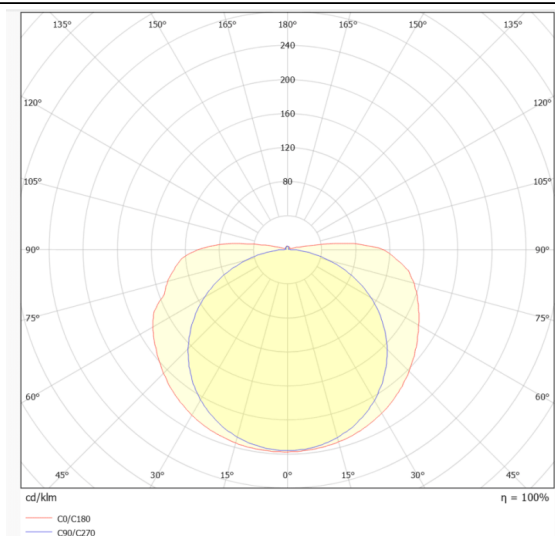

COB STRIPS IP65

Tira de LED Lavov de la familia COB STRIPS IP65 con una potencia de 15W/m y un ángulo de apertura del haz de 120°. Dimensiones PCB 10mm x 5m trimmable 50mm, 480 LED/m. Con un flujo luminoso total de 1350lm/m y una eficacia luminosa de 90lm/W. CCT 6000K. CRI>90.

Código artículo	86.LS31.3600.90
Tipo de producto	Indoor
Categoría	Tiras LED
Familia	COB STRIPS
Subfamilia	COB STRIPS IP65
Pictograms	<div style="display: flex; gap: 5px;"> <div style="border: 1px solid gray; padding: 2px;">CRI 90</div> <div style="border: 1px solid gray; padding: 2px;">Driver EXCL</div> <div style="border: 1px solid gray; padding: 2px;">50000h L70B10</div> </div>

Dimensions

Product dimensions (mm) PCB 10mm x 5m trimmable 50mm, 480 LED/m

Esquema

Curva fotométrica

Producto

Potencia real (W)	15
Flujo luminoso real (lm)	1350
Eficacia luminosa (lm/W)	90
Ángulo de apertura	120
Tiempo de vida	50000h L70B10
IP	65
Driver incluido	no
Fuente de luz	LED
Tipo de LED	2835 SMD
Temperatura de color (K)	6000
Consistencia de color (SDCM)	SDCM3
CRI	90