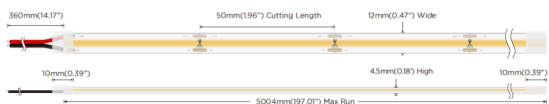

COB STRIPS IP65

Tira de LED Lavov de la familia COB STRIPS IP65 con una potencia de 15W/m y un ángulo de apertura del haz de 120°. Dimensiones PCB 10mm x 5m trimmable 50mm, 480 LED/m .Con un flujo luminoso total de 1350lm/m y una eficacia luminosa de 90lm/W. CCT 6000K. CRI>90.

Código artículo	86.LS31.3600.90
Tipo de producto	Indoor
Categoría	Tiras LED
Familia	COB STRIPS
Subfamilia	COB STRIPS IP65
Pictograms	<div style="display: flex; gap: 5px;"> <div style="border: 1px solid gray; padding: 2px;">CRI 90</div> <div style="border: 1px solid gray; padding: 2px;">Driver EXCL</div> <div style="border: 1px solid gray; padding: 2px;">50000h L70B10</div> </div>

Dimensions

Product dimensions (mm) PCB 10mm x 5m trimmable 50mm, 480 LED/m

Esquema

Curva fotométrica

Producto

Potencia real (W)	15
Flujo luminoso real (lm)	1350
Eficacia luminosa (lm/W)	90
Ángulo de apertura	120
Life time (h)	50000h L70B10
IP	65
Driver incluido	no
Light source	LED
Type of LED	2835 SMD
Temperatura de color (K)	6000
Consistencia de color (SDCM)	SDCM<3
CRI	90