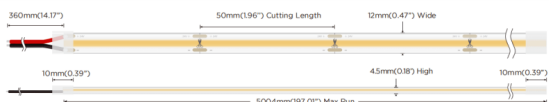

COB STRIPS IP65

Tira de LED Lavov de la familia COB STRIPS IP65 con una potencia de 15W/m y un ángulo de apertura del haz de 120°. Dimensiones PCB 10mm x 5m trimmable 50mm, 480 LED/m. Con un flujo luminoso total de 1350lm/m y una eficacia luminosa de 90lm/W. CCT 6000K. CRI>90.

Código artículo	86.LS31.3600.90
Tipo de producto	Indoor
Categoría	Tiras LED
Familia	COB STRIPS
Subfamilia	COB STRIPS IP65
Pictograms	<div style="display: flex; gap: 5px;"> <div style="border: 1px solid gray; padding: 2px;">CRI 90</div> <div style="border: 1px solid gray; padding: 2px;">Driver EXCL</div> <div style="border: 1px solid gray; padding: 2px;">50000h L70B10</div> </div>

Dimensions

Product dimensions (mm) PCB 10mm x 5m trimmable 50mm, 480 LED/m

Esquema

Curva fotométrica

Producto

Potencia real (W)	15
Flujo luminoso real (lm)	1350
Eficacia luminosa (lm/W)	90
Ángulo de apertura	120
Tiempo de vida	50000h L70B10
IP	65
Driver incluido	no
Fuente de luz	LED
Tipo de LED	2835 SMD
Temperatura de color (K)	6000
Consistencia de color (SDCM)	SDCM3
CRI	90