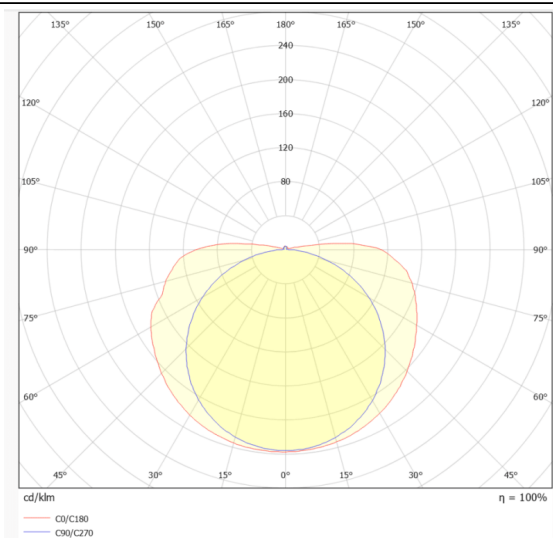

COB STRIPS IP65

Tira de LED Lavov de la familia COB STRIPS IP65 con una potencia de 15W/m y un ángulo de apertura del haz de 120°. Dimensiones PCB 10mm x 5m trimmable 50mm, 480 LED/m .Con un flujo luminoso total de 1350lm/m y una eficacia luminosa de 90lm/W. CCT 6000K. CRI>90.

Código artículo	86.LS31.3600.90
Tipo de producto	Indoor
Categoría	Tiras LED
Familia	COB STRIPS
Subfamilia	COB STRIPS IP65
Pictograms	<div style="display: flex; gap: 5px;"> <div style="border: 1px solid gray; padding: 2px;">CRI 90</div> <div style="border: 1px solid gray; padding: 2px;">Driver EXCL</div> <div style="border: 1px solid gray; padding: 2px;">50000h L70B10</div> </div>

Dimensions

Product dimensions (mm) PCB 10mm x 5m trimmable 50mm, 480 LED/m

Esquema

Curva fotométrica

Producto

Potencia real (W)	15
Flujo luminoso real (lm)	1350
Eficacia luminosa (lm/W)	90
Ángulo de apertura	120
Life time (h)	50000h L70B10
IP	65
Driver incluido	no
Light source	LED
Type of LED	2835 SMD
Temperatura de color (K)	6000
Consistencia de color (SDCM)	SDCM<3
CRI	90