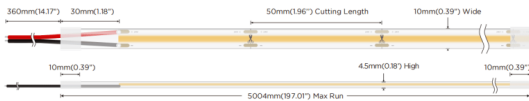

COB STRIPS IP68

Tira de LED Lavov de la familia COB STRIPS IP68 con una potencia de 8W/m y un ángulo de apertura del haz de 120°. Dimensiones PCB 8mm x 5m trimmable 50mm, 320 LED/m .Con un flujo luminoso total de 656lm/m y una eficacia luminosa de 82lm/W. CCT 2700K. CRI>90. IP68.

Código artículo	86.LS32.1200.90
Tipo de producto	Indoor
Categoría	Tiras LED
Familia	COB STRIPS
Subfamilia	COB STRIPS IP68
Pictograms	<div style="display: flex; gap: 10px;"> <div style="border: 1px solid gray; border-radius: 5px; padding: 2px 5px;">CRI 90</div> <div style="border: 1px solid gray; border-radius: 5px; padding: 2px 5px;">Driver EXCL</div> <div style="border: 1px solid gray; border-radius: 5px; padding: 2px 5px;">50000h L70B10</div> </div>

Dimensions

Product dimensions (mm) **PCB 8mm x 5m trimmable 50mm, 320 LED/m**

Esquema

Curva fotométrica

Producto	
Potencia real (W)	8
Flujo luminoso real (lm)	656
Eficacia luminosa (lm/W)	82
Ángulo de apertura	120
Tiempo de vida	50000h L70B10
IP	68
Driver incluido	no
Fuente de luz	LED
Tipo de LED	2835 SMD
Temperatura de color (K)	2700
Consistencia de color (SDCM)	SDCM3
CRI	90