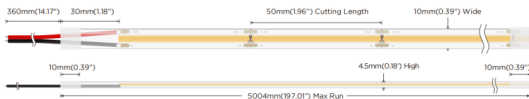

COB STRIPS IP68

Tira de LED Lavov de la familia COB STRIPS IP68 con una potencia de 8W/m y un ángulo de apertura del haz de 120°. Dimensiones PCB 8mm x 5m trimmable 50mm, 320 LED/m .Con un flujo luminoso total de 656lm/m y una eficacia luminosa de 82lm/W. CCT 2700K. CRI>90. IP68.

Código artículo	86.LS32.1200.90
Tipo de producto	Indoor
Categoría	Tiras LED
Familia	COB STRIPS
Subfamilia	COB STRIPS IP68
Pictograms	<div style="display: flex; gap: 10px;"> <div style="border: 1px solid gray; border-radius: 5px; padding: 2px 5px;">CRI 90</div> <div style="border: 1px solid gray; border-radius: 5px; padding: 2px 5px;">Driver EXCL</div> <div style="border: 1px solid gray; border-radius: 5px; padding: 2px 5px;">50000h L70B10</div> </div>

Dimensions

Product dimensions (mm) **PCB 8mm x 5m trimmable 50mm, 320 LED/m**

Esquema

Curva fotométrica

Producto	
Potencia real (W)	8
Flujo luminoso real (lm)	656
Eficacia luminosa (lm/W)	82
Ángulo de apertura	120
Life time (h)	50000h L70B10
IP	68
Driver incluido	no
Light source	LED
Type of LED	2835 SMD
Temperatura de color (K)	2700
Consistencia de color (SDCM)	SDCM<3
CRI	90