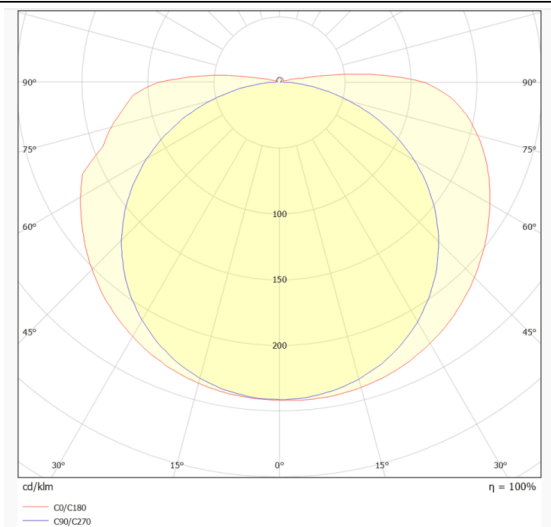

COB STRIPS IP68

Tira de LED Lavov de la familia COB STRIPS IP68 con una potencia de 8W/m y un ángulo de apertura del haz de 120°. Dimensiones PCB 8mm x 5m trimmable 50mm, 320 LED/m .Con un flujo luminoso total de 656lm/m y una eficacia luminosa de 82lm/W. CCT 2700K. CRI>90. IP68.

Código artículo	86.LS32.1200.90
Tipo de producto	Indoor
Categoría	Tiras LED
Familia	COB STRIPS
Subfamilia	COB STRIPS IP68
Pictograms	<div style="display: flex; gap: 10px;"> <div style="border: 1px solid gray; border-radius: 5px; padding: 2px 5px;">CRI 90</div> <div style="border: 1px solid gray; border-radius: 5px; padding: 2px 5px;">Driver EXCL</div> <div style="border: 1px solid gray; border-radius: 5px; padding: 2px 5px;">50000h L70B10</div> </div>

Dimensions

Product dimensions (mm) **PCB 8mm x 5m trimmable 50mm, 320 LED/m**

Esquema

Curva fotométrica

Producto	
Potencia real (W)	8
Flujo luminoso real (lm)	656
Eficacia luminosa (lm/W)	82
Ángulo de apertura	120
Life time (h)	50000h L70B10
IP	68
Driver incluido	no
Light source	LED
Type of LED	2835 SMD
Temperatura de color (K)	2700
Consistencia de color (SDCM)	SDCM<3
CRI	90