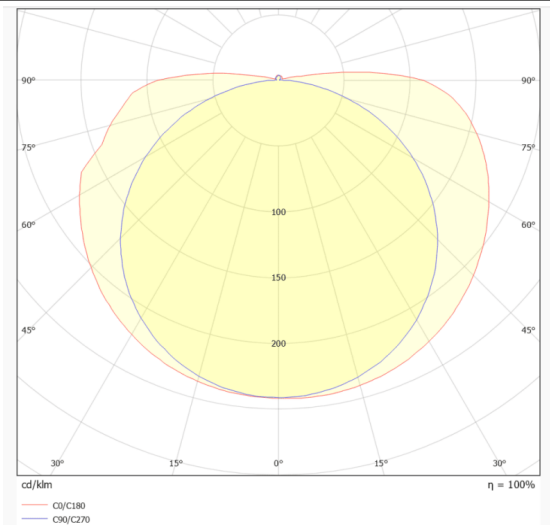

COB STRIPS IP68

Tira de LED Lavov de la familia COB STRIPS IP68 con una potencia de 8W/m y un ángulo de apertura del haz de 120°. Dimensiones PCB 8mm x 5m trimmable 50mm, 320 LED/m .Con un flujo luminoso total de 656lm/m y una eficacia luminosa de 82lm/W. CCT 2700K. CRI>90. IP68.

Código artículo	86.LS32.1200.90
Tipo de producto	Indoor
Categoría	Tiras LED
Familia	COB STRIPS
Subfamilia	COB STRIPS IP68
Pictograms	<div style="display: flex; gap: 10px;"> <div style="border: 1px solid gray; border-radius: 5px; padding: 2px 5px;">CRI 90</div> <div style="border: 1px solid gray; border-radius: 5px; padding: 2px 5px;">Driver EXCL</div> <div style="border: 1px solid gray; border-radius: 5px; padding: 2px 5px;">50000h L70B10</div> </div>

Dimensions

Product dimensions (mm) **PCB 8mm x 5m trimmable 50mm, 320 LED/m**

Esquema

Curva fotométrica

Producto	
Potencia real (W)	8
Flujo luminoso real (lm)	656
Eficacia luminosa (lm/W)	82
Ángulo de apertura	120
Tiempo de vida	50000h L70B10
IP	68
Driver incluido	no
Fuente de luz	LED
Tipo de LED	2835 SMD
Temperatura de color (K)	2700
Consistencia de color (SDCM)	SDCM3
CRI	90