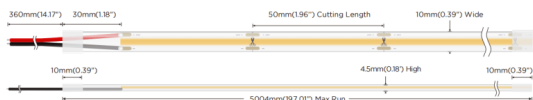

COB STRIPS IP68

Tira de LED Lavov de la familia COB STRIPS IP68 con una potencia de 8W/m y un ángulo de apertura del haz de 120°. Dimensiones PCB 8mm x 5m trimmable 50mm, 320 LED/m .Con un flujo luminoso total de 680lm/m y una eficacia luminosa de 85lm/W. CCT 3000K. CRI>90. IP68.

Código artículo	86.LS32.1300.90
Tipo de producto	Indoor
Categoría	Tiras LED
Familia	COB STRIPS
Subfamilia	COB STRIPS IP68
Pictograms	<div style="display: flex; gap: 5px;"> <div style="border: 1px solid gray; padding: 2px;">CRI 90</div> <div style="border: 1px solid gray; padding: 2px;">Driver EXCL</div> <div style="border: 1px solid gray; padding: 2px;">50000h L70B10</div> </div>

Producto	
Potencia real (W)	8
Flujo luminoso real (lm)	680
Eficacia luminosa (lm/W)	85
Ángulo de apertura	120
Life time (h)	50000h L70B11
IP	68
Driver incluido	no
Light source	LED
Type of LED	2835 SMD
Temperatura de color (K)	3000
Consistencia de color (SDCM)	SDCM<4
CRI	90

Dimensions

Product dimensions (mm) **PCB 8mm x 5m trimmable 50mm, 320 LED/m**

Esquema

Curva fotométrica