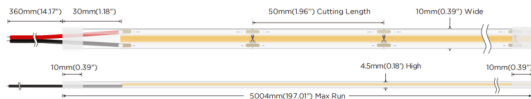

### COB STRIPS IP68

Tira de LED Lavov de la familia COB STRIPS IP68 con una potencia de 8W/m y un ángulo de apertura del haz de 120°. Dimensiones PCB 8mm x 5m trimmable 50mm, 320 LED/m .Con un flujo luminoso total de 680lm/m y una eficacia luminosa de 85lm/W. CCT 3000K. CRI>90. IP68.

<b>Código artículo</b>	<b>86.LS32.1300.90</b>
<b>Tipo de producto</b>	<b>Indoor</b>
<b>Categoría</b>	<b>Tiras LED</b>
<b>Familia</b>	<b>COB STRIPS</b>
<b>Subfamilia</b>	<b>COB STRIPS IP68</b>
<b>Pictograms</b>	<div style="display: flex; gap: 10px;"> <div style="border: 1px solid gray; border-radius: 5px; padding: 2px 5px;">CRI 90</div> <div style="border: 1px solid gray; border-radius: 5px; padding: 2px 5px;">Driver EXCL</div> <div style="border: 1px solid gray; border-radius: 5px; padding: 2px 5px;">50000h L70B10</div> </div>

### Dimensions

**Product dimensions (mm)**     **PCB 8mm x 5m trimmable 50mm, 320 LED/m**

### Curva fotométrica

<b>Producto</b>	
<b>Potencia real (W)</b>	<b>8</b>
<b>Flujo luminoso real (lm)</b>	<b>680</b>
<b>Eficacia luminosa (lm/W)</b>	<b>85</b>
<b>Ángulo de apertura</b>	<b>120</b>
<b>Tiempo de vida</b>	<b>50000h L70B11</b>
<b>IP</b>	<b>68</b>
<b>Driver incluido</b>	<b>no</b>
<b>Fuente de luz</b>	<b>LED</b>
<b>Tipo de LED</b>	<b>2835 SMD</b>
<b>Temperatura de color (K)</b>	<b>3000</b>
<b>Consistencia de color (SDCM)</b>	<b>SDCM4</b>
<b>CRI</b>	<b>90</b>