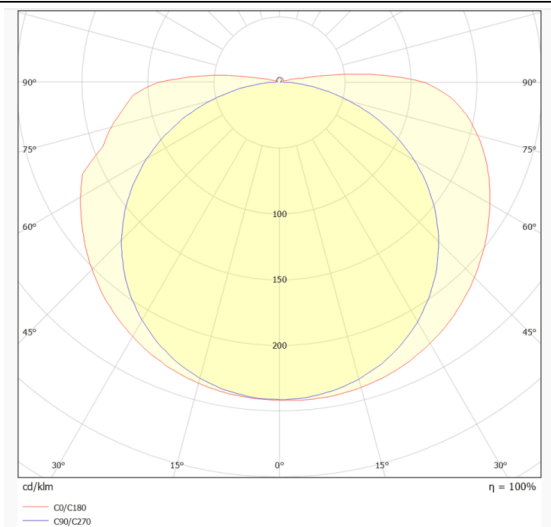

### COB STRIPS IP68

Tira de LED Lavov de la familia COB STRIPS IP68 con una potencia de 8W/m y un ángulo de apertura del haz de 120°. Dimensiones PCB 8mm x 5m trimmable 50mm, 320 LED/m .Con un flujo luminoso total de 680lm/m y una eficacia luminosa de 85lm/W. CCT 3000K. CRI>90. IP68.

### Dimensions

**Product dimensions (mm)**     **PCB 8mm x 5m trimmable 50mm, 320 LED/m**

### Esquema

### Curva fotométrica

<b>Producto</b>	
<b>Potencia real (W)</b>	<b>8</b>
<b>Flujo luminoso real (lm)</b>	<b>680</b>
<b>Eficacia luminosa (lm/W)</b>	<b>85</b>
<b>Ángulo de apertura</b>	<b>120</b>
<b>Tiempo de vida</b>	<b>50000h L70B11</b>
<b>IP</b>	<b>68</b>
<b>Driver incluido</b>	<b>no</b>
<b>Fuente de luz</b>	<b>LED</b>
<b>Tipo de LED</b>	<b>2835 SMD</b>
<b>Temperatura de color (K)</b>	<b>3000</b>
<b>Consistencia de color (SDCM)</b>	<b>SDCM4</b>
<b>CRI</b>	<b>90</b>