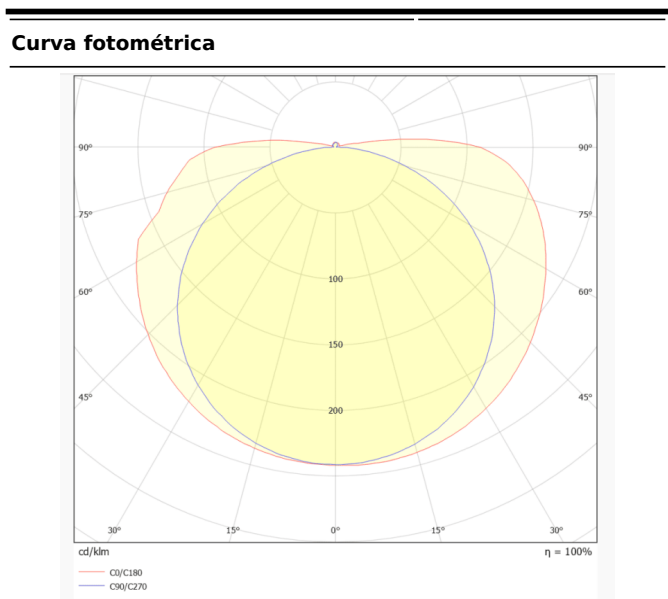

**COB STRIPS IP68**

Tira de LED Lavov de la familia COB STRIPS IP68 con una potencia de 8W/m y un ángulo de apertura del haz de 120°. Dimensiones PCB 8mm x 5m trimmable 50mm, 320 LED/m .Con un flujo luminoso total de 704lm/m y una eficacia luminosa de 88lm/W. CCT 4000K. CRI>90. IP68.

<b>Código artículo</b>	<b>86.LS32.1400.90</b>
<b>Tipo de producto</b>	<b>Indoor</b>
<b>Categoría</b>	<b>Tiras LED</b>
<b>Familia</b>	<b>COB STRIPS</b>
<b>Subfamilia</b>	<b>COB STRIPS IP68</b>
<b>Pictograms</b>	<div style="display: flex; gap: 10px;"> <div style="border: 1px solid gray; border-radius: 5px; padding: 2px 5px;">CRI 90</div> <div style="border: 1px solid gray; border-radius: 5px; padding: 2px 5px;">Driver EXCL</div> <div style="border: 1px solid gray; border-radius: 5px; padding: 2px 5px;">50000h L70B10</div> </div>

<b>Dimensions</b>	
<b>Product dimensions (mm)</b>	<b>PCB 8mm x 5m trimmable 50mm, 320 LED/m</b>

<b>Producto</b>	
<b>Potencia real (W)</b>	<b>8</b>
<b>Flujo luminoso real (lm)</b>	<b>704</b>
<b>Eficacia luminosa (lm/W)</b>	<b>88</b>
<b>Ángulo de apertura</b>	<b>120</b>
<b>Life time (h)</b>	<b>50000h L70B12</b>
<b>IP</b>	<b>68</b>
<b>Driver incluido</b>	<b>no</b>
<b>Light source</b>	<b>LED</b>
<b>Type of LED</b>	<b>2835 SMD</b>
<b>Temperatura de color (K)</b>	<b>4000</b>
<b>Consistencia de color (SDCM)</b>	<b>SDCM&lt;5</b>
<b>CRI</b>	<b>90</b>