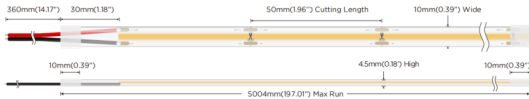

COB STRIPS IP68

Tira de LED Lavov de la familia COB STRIPS IP68 con una potencia de 8W/m y un ángulo de apertura del haz de 120°. Dimensiones PCB 8mm x 5m trimmable 50mm, 320 LED/m .Con un flujo luminoso total de 704lm/m y una eficacia luminosa de 88lm/W. CCT 4000K. CRI>90. IP68.

Código artículo	86.LS32.1400.90
Tipo de producto	Indoor
Categoría	Tiras LED
Familia	COB STRIPS
Subfamilia	COB STRIPS IP68
Pictograms	<div style="display: flex; gap: 10px;"> <div style="border: 1px solid gray; border-radius: 5px; padding: 2px 5px;">CRI 90</div> <div style="border: 1px solid gray; border-radius: 5px; padding: 2px 5px;">Driver EXCL</div> <div style="border: 1px solid gray; border-radius: 5px; padding: 2px 5px;">50000h L70B10</div> </div>

Dimensions

Product dimensions (mm) **PCB 8mm x 5m trimmable 50mm, 320 LED/m**

Esquema

Curva fotométrica

Producto	
Potencia real (W)	8
Flujo luminoso real (lm)	704
Eficacia luminosa (lm/W)	88
Ángulo de apertura	120
Tiempo de vida	50000h L70B12
IP	68
Driver incluido	no
Fuente de luz	LED
Tipo de LED	2835 SMD
Temperatura de color (K)	4000
Consistencia de color (SDCM)	SDCM5
CRI	90