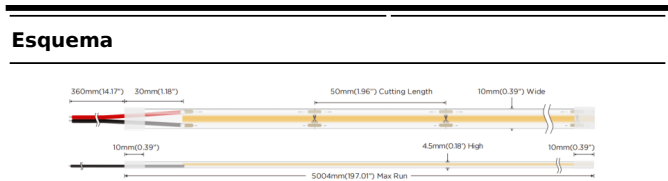

**COB STRIPS IP68**

Tira de LED Lavov de la familia COB STRIPS IP68 con una potencia de 8W/m y un ángulo de apertura del haz de 120°. Dimensiones PCB 8mm x 5m trimmable 50mm, 320 LED/m .Con un flujo luminoso total de 704lm/m y una eficacia luminosa de 88lm/W. CCT 4000K. CRI>90. IP68.

<b>Código artículo</b>	<b>86.LS32.1400.90</b>
<b>Tipo de producto</b>	<b>Indoor</b>
<b>Categoría</b>	<b>Tiras LED</b>
<b>Familia</b>	<b>COB STRIPS</b>
<b>Subfamilia</b>	<b>COB STRIPS IP68</b>
<b>Pictograms</b>	<div style="display: flex; gap: 10px;"> <div style="border: 1px solid gray; border-radius: 5px; padding: 2px 5px;">CRI 90</div> <div style="border: 1px solid gray; border-radius: 5px; padding: 2px 5px;">Driver EXCL</div> <div style="border: 1px solid gray; border-radius: 5px; padding: 2px 5px;">50000h L70B10</div> </div>

<b>Dimensions</b>	
<b>Product dimensions (mm)</b>	<b>PCB 8mm x 5m trimmable 50mm, 320 LED/m</b>

<b>Producto</b>	
<b>Potencia real (W)</b>	<b>8</b>
<b>Flujo luminoso real (lm)</b>	<b>704</b>
<b>Eficacia luminosa (lm/W)</b>	<b>88</b>
<b>Ángulo de apertura</b>	<b>120</b>
<b>Life time (h)</b>	<b>50000h L70B12</b>
<b>IP</b>	<b>68</b>
<b>Driver incluido</b>	<b>no</b>
<b>Light source</b>	<b>LED</b>
<b>Type of LED</b>	<b>2835 SMD</b>
<b>Temperatura de color (K)</b>	<b>4000</b>
<b>Consistencia de color (SDCM)</b>	<b>SDCM&lt;5</b>
<b>CRI</b>	<b>90</b>