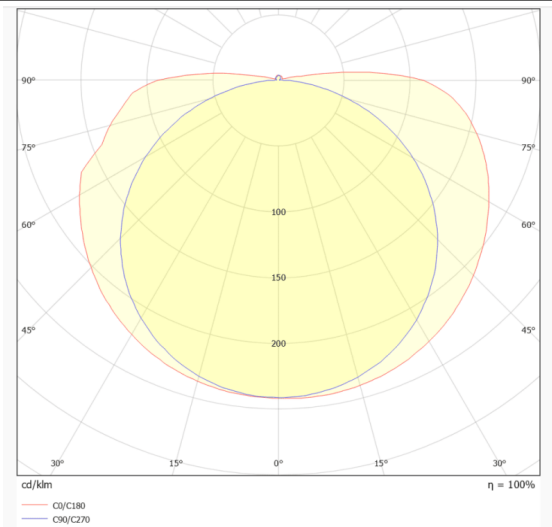

COB STRIPS IP68

Tira de LED Lavov de la familia COB STRIPS IP68 con una potencia de 8W/m y un ángulo de apertura del haz de 120°. Dimensiones PCB 8mm x 5m trimmable 50mm, 320 LED/m .Con un flujo luminoso total de 704lm/m y una eficacia luminosa de 88lm/W. CCT 4000K. CRI>90. IP68.

Código artículo	86.LS32.1400.90
Tipo de producto	Indoor
Categoría	Tiras LED
Familia	COB STRIPS
Subfamilia	COB STRIPS IP68
Pictograms	<div style="display: flex; gap: 10px;"> <div style="border: 1px solid gray; border-radius: 5px; padding: 2px 5px;">CRI 90</div> <div style="border: 1px solid gray; border-radius: 5px; padding: 2px 5px;">Driver EXCL</div> <div style="border: 1px solid gray; border-radius: 5px; padding: 2px 5px;">50000h L70B10</div> </div>

Dimensions

Product dimensions (mm) **PCB 8mm x 5m trimmable 50mm, 320 LED/m**

Esquema

Curva fotométrica

Producto	
Potencia real (W)	8
Flujo luminoso real (lm)	704
Eficacia luminosa (lm/W)	88
Ángulo de apertura	120
Tiempo de vida	50000h L70B12
IP	68
Driver incluido	no
Fuente de luz	LED
Tipo de LED	2835 SMD
Temperatura de color (K)	4000
Consistencia de color (SDCM)	SDCM5
CRI	90