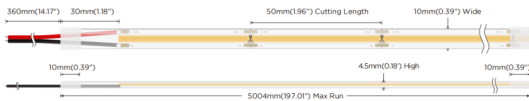

COB STRIPS IP68

Tira de LED Lavov de la familia COB STRIPS IP68 con una potencia de 8W/m y un ángulo de apertura del haz de 120°. Dimensiones PCB 8mm x 5m trimmable 50mm, 320 LED/m. Con un flujo luminoso total de 720lm/m y una eficacia luminosa de 90lm/W. CCT 6000K. CRI>90. IP68.

Código artículo	86.LS32.1600.90
Tipo de producto	Indoor
Categoría	Tiras LED
Familia	COB STRIPS
Subfamilia	COB STRIPS IP68
Pictograms	<div style="display: flex; gap: 10px;"> <div style="border: 1px solid gray; border-radius: 5px; padding: 2px 5px;">CRI 90</div> <div style="border: 1px solid gray; border-radius: 5px; padding: 2px 5px;">Driver EXCL.</div> <div style="border: 1px solid gray; border-radius: 5px; padding: 2px 5px;">50000h L70B10</div> </div>

Dimensions

Product dimensions (mm) **PCB 8mm x 5m trimmable 50mm, 320 LED/m**

Esquema

Producto	
Potencia real (W)	8
Flujo luminoso real (lm)	720
Eficacia luminosa (lm/W)	90
Ángulo de apertura	120
Life time (h)	50000h L70B13
IP	68
Driver incluido	no
Light source	LED
Type of LED	2835 SMD
Temperatura de color (K)	6000
Consistencia de color (SDCM)	SDCM<6
CRI	90