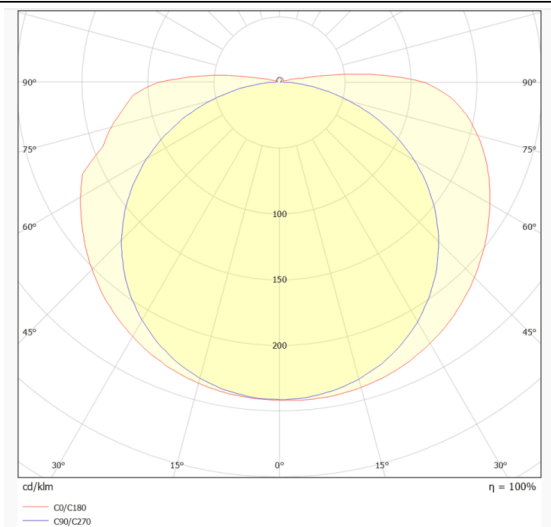

COB STRIPS IP68

Tira de LED Lavov de la familia COB STRIPS IP68 con una potencia de 8W/m y un ángulo de apertura del haz de 120°. Dimensiones PCB 8mm x 5m trimmable 50mm, 320 LED/m .Con un flujo luminoso total de 720lm/m y una eficacia luminosa de 90lm/W. CCT 6000K. CRI>90. IP68.

Código artículo	86.LS32.1600.90
Tipo de producto	Indoor
Categoría	Tiras LED
Familia	COB STRIPS
Subfamilia	COB STRIPS IP68
Pictograms	<div style="display: flex; gap: 5px;"> <div style="border: 1px solid gray; padding: 2px; font-size: 8px;">CRI 90</div> <div style="border: 1px solid gray; padding: 2px; font-size: 8px;">Driver EXCL</div> <div style="border: 1px solid gray; padding: 2px; font-size: 8px;">50000h L70B10</div> </div>

Dimensions

Product dimensions (mm)	PCB 8mm x 5m trimmable 50mm, 320 LED/m
--------------------------------	---

Esquema

Curva fotométrica

Producto

Potencia real (W)	8
Flujo luminoso real (lm)	720
Eficacia luminosa (lm/W)	90
Ángulo de apertura	120
Tiempo de vida	50000h L70B13
IP	68
Driver incluido	no
Fuente de luz	LED
Tipo de LED	2835 SMD
Temperatura de color (K)	6000
Consistencia de color (SDCM)	SDCM6
CRI	90