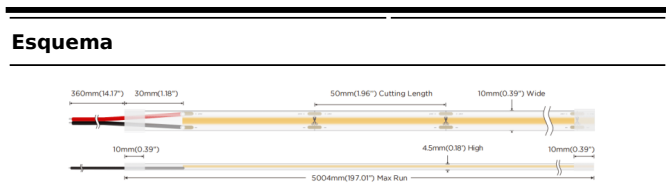

COB STRIPS IP68

Tira de LED Lavov de la familia COB STRIPS IP68 con una potencia de 8W/m y un ángulo de apertura del haz de 120°. Dimensiones PCB 8mm x 5m trimmable 50mm, 320 LED/m .Con un flujo luminoso total de 720lm/m y una eficacia luminosa de 90lm/W. CCT 6000K. CRI>90. IP68.

Código artículo	86.LS32.1600.90
Tipo de producto	Indoor
Categoría	Tiras LED
Familia	COB STRIPS
Subfamilia	COB STRIPS IP68
Pictograms	<div style="display: flex; gap: 5px;"> <div style="border: 1px solid gray; padding: 2px; font-size: 8px;">CRI 90</div> <div style="border: 1px solid gray; padding: 2px; font-size: 8px;">Driver EXCL</div> <div style="border: 1px solid gray; padding: 2px; font-size: 8px;">50000h L70B10</div> </div>

Dimensions	
Product dimensions (mm)	PCB 8mm x 5m trimmable 50mm, 320 LED/m

Producto	
Potencia real (W)	8
Flujo luminoso real (lm)	720
Eficacia luminosa (lm/W)	90
Ángulo de apertura	120
Life time (h)	50000h L70B13
IP	68
Driver incluido	no
Light source	LED
Type of LED	2835 SMD
Temperatura de color (K)	6000
Consistencia de color (SDCM)	SDCM<6
CRI	90