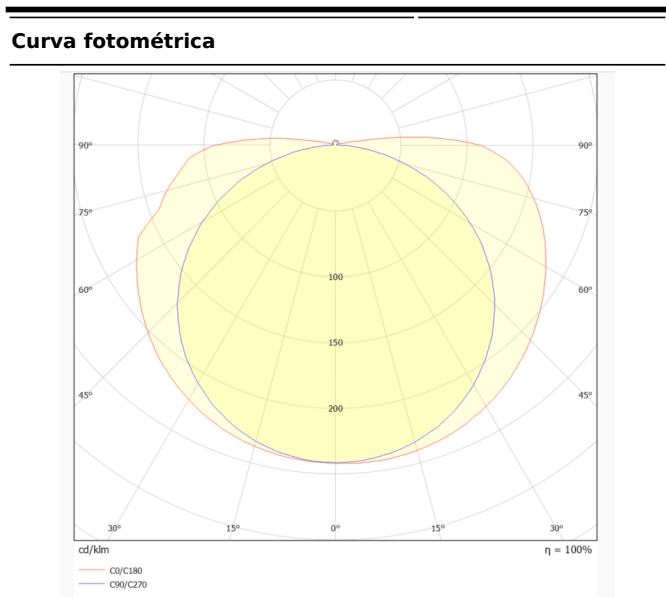

COB STRIPS IP68

Tira de LED Lavov de la familia COB STRIPS IP68 con una potencia de 8W/m y un ángulo de apertura del haz de 120°. Dimensiones PCB 8mm x 5m trimmable 50mm, 320 LED/m .Con un flujo luminoso total de 720lm/m y una eficacia luminosa de 90lm/W. CCT 6000K. CRI>90. IP68.

Código artículo	86.LS32.1600.90
Tipo de producto	Indoor
Categoría	Tiras LED
Familia	COB STRIPS
Subfamilia	COB STRIPS IP68
Pictograms	<div style="display: flex; gap: 5px;"> <div style="border: 1px solid gray; padding: 2px; font-size: 8px;">CRI 90</div> <div style="border: 1px solid gray; padding: 2px; font-size: 8px;">Driver EXCL</div> <div style="border: 1px solid gray; padding: 2px; font-size: 8px;">50000h L70B10</div> </div>

Dimensions	
Product dimensions (mm)	PCB 8mm x 5m trimmable 50mm, 320 LED/m

Producto	
Potencia real (W)	8
Flujo luminoso real (lm)	720
Eficacia luminosa (lm/W)	90
Ángulo de apertura	120
Life time (h)	50000h L70B13
IP	68
Driver incluido	no
Light source	LED
Type of LED	2835 SMD
Temperatura de color (K)	6000
Consistencia de color (SDCM)	SDCM<6
CRI	90