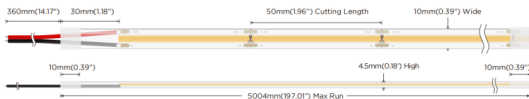

COB STRIPS IP68

Tira de LED Lavov de la familia COB STRIPS IP68 con una potencia de 8W/m y un ángulo de apertura del haz de 120°. Dimensiones PCB 8mm x 5m trimmable 50mm, 320 LED/m .Con un flujo luminoso total de 720lm/m y una eficacia luminosa de 90lm/W. CCT 6000K. CRI>90. IP68.

Código artículo	86.LS32.1600.90
Tipo de producto	Indoor
Categoría	Tiras LED
Familia	COB STRIPS
Subfamilia	COB STRIPS IP68
Pictograms	<div style="display: flex; gap: 5px;"> <div style="border: 1px solid gray; padding: 2px; font-size: 8px;">CRI 90</div> <div style="border: 1px solid gray; padding: 2px; font-size: 8px;">Driver EXCL</div> <div style="border: 1px solid gray; padding: 2px; font-size: 8px;">50000h L70B10</div> </div>

Dimensions

Product dimensions (mm)	PCB 8mm x 5m trimmable 50mm, 320 LED/m
--------------------------------	---

Esquema

Curva fotométrica

Producto

Potencia real (W)	8
Flujo luminoso real (lm)	720
Eficacia luminosa (lm/W)	90
Ángulo de apertura	120
Tiempo de vida	50000h L70B13
IP	68
Driver incluido	no
Fuente de luz	LED
Tipo de LED	2835 SMD
Temperatura de color (K)	6000
Consistencia de color (SDCM)	SDCM6
CRI	90