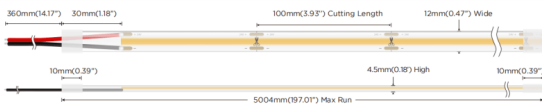

COB STRIPS IP68

Tira de LED Lavov de la familia COB STRIPS IP68 con una potencia de 12W/m y un ángulo de apertura del haz de 120°. Dimensiones PCB 10mm x 5m trimmable 100mm, 400 LED/m .Con un flujo luminoso total de 960lm/m y una eficacia luminosa de 80lm/W. CCT 2700K. CRI>90. IP68.

Código artículo	86.LS32.2200.90
Tipo de producto	Indoor
Categoría	Tiras LED
Familia	COB STRIPS
Subfamilia	COB STRIPS IP68
Pictograms	<div style="display: flex; gap: 10px;"> <div style="border: 1px solid gray; padding: 2px 5px;">CRI 90</div> <div style="border: 1px solid gray; padding: 2px 5px;">Driver EXCL</div> <div style="border: 1px solid gray; padding: 2px 5px;">50000h L70B10</div> </div>

Dimensions

Product dimensions (mm) PCB 10mm x 5m trimmable
100mm, 400 LED/m

Esquema

Producto	
Potencia real (W)	12
Flujo luminoso real (lm)	960
Eficacia luminosa (lm/W)	80
Ángulo de apertura	120
Life time (h)	50000h L70B10
IP	68
Driver incluido	no
Light source	LED
Type of LED	2835 SMD
Temperatura de color (K)	2700
Consistencia de color (SDCM)	SDCM<3
CRI	90