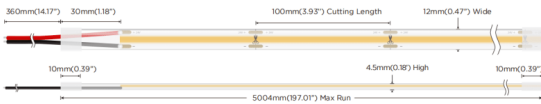

COB STRIPS IP68

Tira de LED Lavov de la familia COB STRIPS IP68 con una potencia de 12W/m y un ángulo de apertura del haz de 120°. Dimensiones PCB 10mm x 5m trimmable 100mm, 400 LED/m. Con un flujo luminoso total de 960lm/m y una eficacia luminosa de 80lm/W. CCT 2700K. CRI>90. IP68.

Código artículo	86.LS32.2200.90
Tipo de producto	Indoor
Categoría	Tiras LED
Familia	COB STRIPS
Subfamilia	COB STRIPS IP68
Pictograms	<div style="display: flex; gap: 10px;"> <div style="border: 1px solid gray; padding: 2px;">CRI 90</div> <div style="border: 1px solid gray; padding: 2px;">Driver EXCL</div> <div style="border: 1px solid gray; padding: 2px;">50000h L70B10</div> </div>

Dimensions

Product dimensions (mm) PCB 10mm x 5m trimmable 100mm, 400 LED/m

Esquema

Producto	
Potencia real (W)	12
Flujo luminoso real (lm)	960
Eficacia luminosa (lm/W)	80
Ángulo de apertura	120
Tiempo de vida	50000h L70B10
IP	68
Driver incluido	no
Fuente de luz	LED
Tipo de LED	2835 SMD
Temperatura de color (K)	2700
Consistencia de color (SDCM)	SDCM3
CRI	90