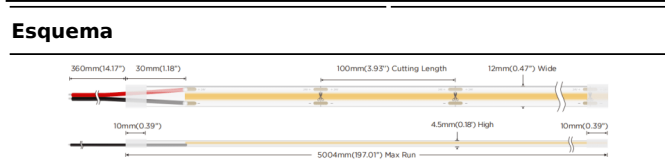

**COB STRIPS IP68**

Tira de LED Lavov de la familia COB STRIPS IP68 con una potencia de 12W/m y un ángulo de apertura del haz de 120°. Dimensiones PCB 10mm x 5m trimmable 100mm, 400 LED/m .Con un flujo luminoso total de 996lm/m y una eficacia luminosa de 83lm/W. CCT 3000K. CRI>90. IP68.

<b>Código artículo</b>	<b>86.LS32.2300.90</b>
<b>Tipo de producto</b>	<b>Indoor</b>
<b>Categoría</b>	<b>Tiras LED</b>
<b>Familia</b>	<b>COB STRIPS</b>
<b>Subfamilia</b>	<b>COB STRIPS IP68</b>
<b>Pictograms</b>	<div style="display: flex; gap: 10px;"> <div style="border: 1px solid gray; padding: 2px;">CRI 90</div> <div style="border: 1px solid gray; padding: 2px;">Driver EXCL</div> <div style="border: 1px solid gray; padding: 2px;">50000h L70B10</div> </div>

<b>Dimensions</b>	
<b>Product dimensions (mm)</b>	<b>PCB 10mm x 5m trimmable 100mm, 400 LED/m</b>

<b>Producto</b>	
<b>Potencia real (W)</b>	<b>12</b>
<b>Flujo luminoso real (lm)</b>	<b>996</b>
<b>Eficacia luminosa (lm/W)</b>	<b>83</b>
<b>Ángulo de apertura</b>	<b>120</b>
<b>Life time (h)</b>	<b>50000h L70B10</b>
<b>IP</b>	<b>68</b>
<b>Driver incluido</b>	<b>no</b>
<b>Light source</b>	<b>LED</b>
<b>Type of LED</b>	<b>2835 SMD</b>
<b>Temperatura de color (K)</b>	<b>3000</b>
<b>Consistencia de color (SDCM)</b>	<b>SDCM&lt;3</b>
<b>CRI</b>	<b>90</b>