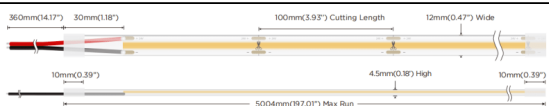

COB STRIPS IP68

Tira de LED Lavov de la familia COB STRIPS IP68 con una potencia de 12W/m y un ángulo de apertura del haz de 120°. Dimensiones PCB 10mm x 5m trimmable 100mm, 400 LED/m .Con un flujo luminoso total de 996lm/m y una eficacia luminosa de 83lm/W. CCT 3000K. CRI>90. IP68.

Código artículo	86.LS32.2300.90
Tipo de producto	Indoor
Categoría	Tiras LED
Familia	COB STRIPS
Subfamilia	COB STRIPS IP68
Pictograms	<div style="display: flex; gap: 10px;"> <div style="border: 1px solid gray; padding: 2px;">CRI 90</div> <div style="border: 1px solid gray; padding: 2px;">Driver EXCL</div> <div style="border: 1px solid gray; padding: 2px;">50000h L70B10</div> </div>

Dimensions

Product dimensions (mm) **PCB 10mm x 5m trimmable 100mm, 400 LED/m**

Esquema

Curva fotométrica

Producto	
Potencia real (W)	12
Flujo luminoso real (lm)	996
Eficacia luminosa (lm/W)	83
Ángulo de apertura	120
Tiempo de vida	50000h L70B10
IP	68
Driver incluido	no
Fuente de luz	LED
Tipo de LED	2835 SMD
Temperatura de color (K)	3000
Consistencia de color (SDCM)	SDCM3
CRI	90