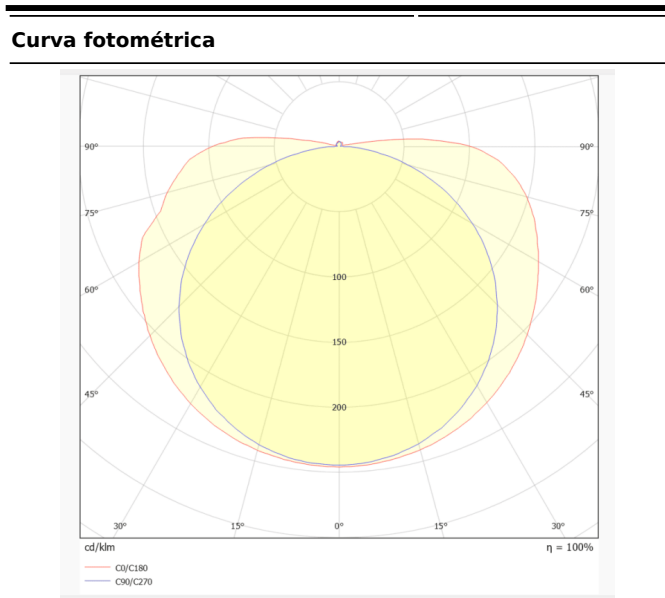

**COB STRIPS IP68**

Tira de LED Lavov de la familia COB STRIPS IP68 con una potencia de 12W/m y un ángulo de apertura del haz de 120°. Dimensiones PCB 10mm x 5m trimmable 100mm, 400 LED/m .Con un flujo luminoso total de 996lm/m y una eficacia luminosa de 83lm/W. CCT 3000K. CRI>90. IP68.

<b>Código artículo</b>	<b>86.LS32.2300.90</b>
<b>Tipo de producto</b>	<b>Indoor</b>
<b>Categoría</b>	<b>Tiras LED</b>
<b>Familia</b>	<b>COB STRIPS</b>
<b>Subfamilia</b>	<b>COB STRIPS IP68</b>
<b>Pictograms</b>	<div style="display: flex; gap: 10px;"> <div style="border: 1px solid gray; padding: 2px;">CRI 90</div> <div style="border: 1px solid gray; padding: 2px;">Driver EXCL</div> <div style="border: 1px solid gray; padding: 2px;">50000h L70B10</div> </div>

<b>Dimensions</b>	
<b>Product dimensions (mm)</b>	<b>PCB 10mm x 5m trimmable 100mm, 400 LED/m</b>

<b>Producto</b>	
<b>Potencia real (W)</b>	<b>12</b>
<b>Flujo luminoso real (lm)</b>	<b>996</b>
<b>Eficacia luminosa (lm/W)</b>	<b>83</b>
<b>Ángulo de apertura</b>	<b>120</b>
<b>Life time (h)</b>	<b>50000h L70B10</b>
<b>IP</b>	<b>68</b>
<b>Driver incluido</b>	<b>no</b>
<b>Light source</b>	<b>LED</b>
<b>Type of LED</b>	<b>2835 SMD</b>
<b>Temperatura de color (K)</b>	<b>3000</b>
<b>Consistencia de color (SDCM)</b>	<b>SDCM&lt;3</b>
<b>CRI</b>	<b>90</b>