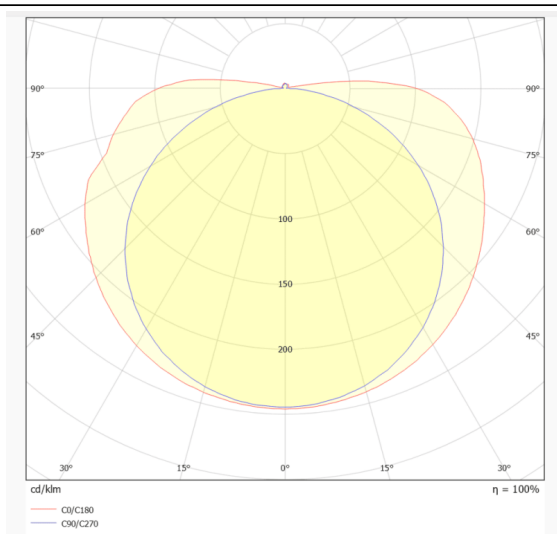

COB STRIPS IP68

Tira de LED Lavov de la familia COB STRIPS IP68 con una potencia de 12W/m y un ángulo de apertura del haz de 120°. Dimensiones PCB 10mm x 5m trimmable 100mm, 400 LED/m .Con un flujo luminoso total de 996lm/m y una eficacia luminosa de 83lm/W. CCT 3000K. CRI>90. IP68.

Código artículo	86.LS32.2300.90
Tipo de producto	Indoor
Categoría	Tiras LED
Familia	COB STRIPS
Subfamilia	COB STRIPS IP68
Pictograms	<div style="display: flex; gap: 10px;"> <div style="border: 1px solid gray; padding: 2px;">CRI 90</div> <div style="border: 1px solid gray; padding: 2px;">Driver EXCL</div> <div style="border: 1px solid gray; padding: 2px;">50000h L70B10</div> </div>

Dimensions

Product dimensions (mm) **PCB 10mm x 5m trimmable 100mm, 400 LED/m**

Esquema

Curva fotométrica

Producto	
Potencia real (W)	12
Flujo luminoso real (lm)	996
Eficacia luminosa (lm/W)	83
Ángulo de apertura	120
Tiempo de vida	50000h L70B10
IP	68
Driver incluido	no
Fuente de luz	LED
Tipo de LED	2835 SMD
Temperatura de color (K)	3000
Consistencia de color (SDCM)	SDCM3
CRI	90