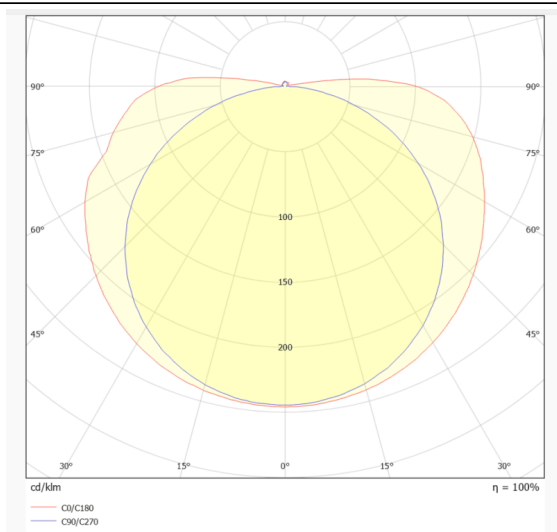

COB STRIPS IP68

Tira de LED Lavov de la familia COB STRIPS IP68 con una potencia de 12W/m y un ángulo de apertura del haz de 120°. Dimensiones PCB 10mm x 5m trimmable 100mm, 400 LED/m .Con un flujo luminoso total de 1020lm/m y una eficacia luminosa de 85lm/W. CCT 4000K. CRI>90. IP68.

Código artículo	86.LS32.2400.90
Tipo de producto	Indoor
Categoría	Tiras LED
Familia	COB STRIPS
Subfamilia	COB STRIPS IP68
Pictograms	<div style="display: flex; gap: 10px;"> <div style="border: 1px solid gray; padding: 2px;">CRI 90</div> <div style="border: 1px solid gray; padding: 2px;">Driver EXCL</div> <div style="border: 1px solid gray; padding: 2px;">50000h L70B10</div> </div>

Dimensions

Product dimensions (mm) **PCB 10mm x 5m trimmable 100mm, 400 LED/m**

Esquema

Curva fotométrica

Producto	
Potencia real (W)	12
Flujo luminoso real (lm)	1020
Eficacia luminosa (lm/W)	85
Ángulo de apertura	120
Life time (h)	50000h L70B10
IP	68
Driver incluido	no
Light source	LED
Type of LED	2835 SMD
Temperatura de color (K)	4000
Consistencia de color (SDCM)	SDCM<3
CRI	90