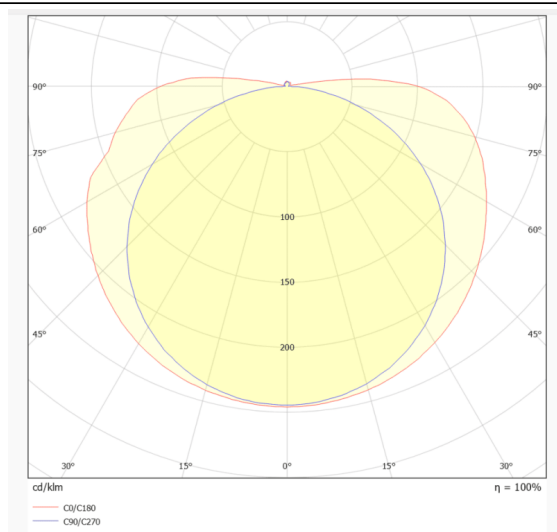

COB STRIPS IP68

Tira de LED Lavov de la familia COB STRIPS IP68 con una potencia de 12W/m y un ángulo de apertura del haz de 120°. Dimensiones PCB 10mm x 5m trimmable 100mm, 400 LED/m .Con un flujo luminoso total de 1080lm/m y una eficacia luminosa de 90lm/W. CCT 6000K. CRI>90. IP68.

Código artículo	86.LS32.2600.90
Tipo de producto	Indoor
Categoría	Tiras LED
Familia	COB STRIPS
Subfamilia	COB STRIPS IP68
Pictograms	<div style="display: flex; gap: 5px;"> <div style="border: 1px solid gray; padding: 2px;">CRI 90</div> <div style="border: 1px solid gray; padding: 2px;">Driver EXCL</div> <div style="border: 1px solid gray; padding: 2px;">50000h L70B10</div> </div>

Dimensions

Product dimensions (mm) PCB 10mm x 5m trimmable 100mm, 400 LED/m

Esquema

Curva fotométrica

Producto

Potencia real (W)	12
Flujo luminoso real (lm)	1080
Eficacia luminosa (lm/W)	90
Ángulo de apertura	120
Tiempo de vida	50000h L70B10
IP	68
Driver incluido	no
Fuente de luz	LED
Tipo de LED	2835 SMD
Temperatura de color (K)	6000
Consistencia de color (SDCM)	SDCM3
CRI	90