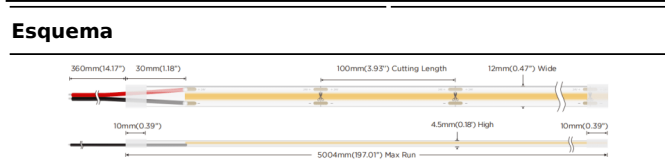

COB STRIPS IP68

Tira de LED Lavov de la familia COB STRIPS IP68 con una potencia de 12W/m y un ángulo de apertura del haz de 120°. Dimensiones PCB 10mm x 5m trimmable 100mm, 400 LED/m .Con un flujo luminoso total de 1080lm/m y una eficacia luminosa de 90lm/W. CCT 6000K. CRI>90. IP68.

Código artículo	86.LS32.2600.90
Tipo de producto	Indoor
Categoría	Tiras LED
Familia	COB STRIPS
Subfamilia	COB STRIPS IP68
Pictograms	<div style="display: flex; gap: 10px;"> <div style="border: 1px solid gray; padding: 2px;">CRI 90</div> <div style="border: 1px solid gray; padding: 2px;">Driver EXCL</div> <div style="border: 1px solid gray; padding: 2px;">50000h L70B10</div> </div>

Dimensions	
Product dimensions (mm)	PCB 10mm x 5m trimmable 100mm, 400 LED/m

Producto	
Potencia real (W)	12
Flujo luminoso real (lm)	1080
Eficacia luminosa (lm/W)	90
Ángulo de apertura	120
Life time (h)	50000h L70B10
IP	68
Driver incluido	no
Light source	LED
Type of LED	2835 SMD
Temperatura de color (K)	6000
Consistencia de color (SDCM)	SDCM<3
CRI	90