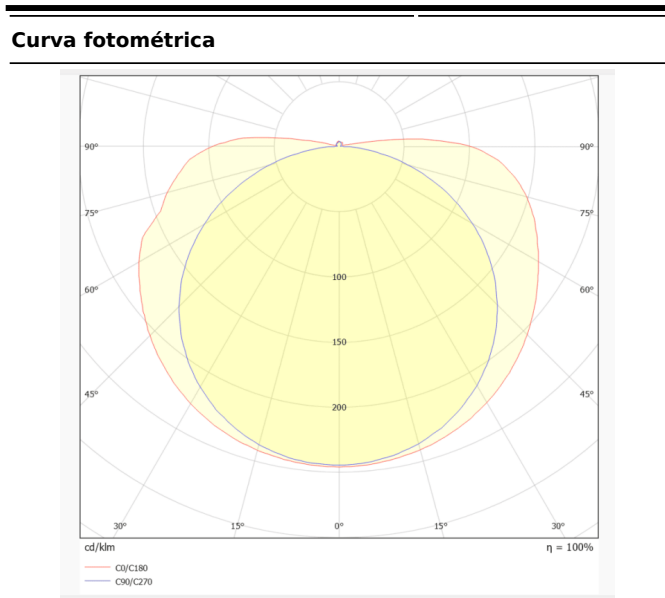

COB STRIPS IP68

Tira de LED Lavov de la familia COB STRIPS IP68 con una potencia de 12W/m y un ángulo de apertura del haz de 120°. Dimensiones PCB 10mm x 5m trimmable 100mm, 400 LED/m .Con un flujo luminoso total de 1080lm/m y una eficacia luminosa de 90lm/W. CCT 6000K. CRI>90. IP68.

Código artículo	86.LS32.2600.90
Tipo de producto	Indoor
Categoría	Tiras LED
Familia	COB STRIPS
Subfamilia	COB STRIPS IP68
Pictograms	<div style="display: flex; gap: 10px;"> <div style="border: 1px solid gray; padding: 2px;">CRI 90</div> <div style="border: 1px solid gray; padding: 2px;">Driver EXCL</div> <div style="border: 1px solid gray; padding: 2px;">50000h L70B10</div> </div>

Dimensions	
Product dimensions (mm)	PCB 10mm x 5m trimmable 100mm, 400 LED/m

Producto	
Potencia real (W)	12
Flujo luminoso real (lm)	1080
Eficacia luminosa (lm/W)	90
Ángulo de apertura	120
Life time (h)	50000h L70B10
IP	68
Driver incluido	no
Light source	LED
Type of LED	2835 SMD
Temperatura de color (K)	6000
Consistencia de color (SDCM)	SDCM<3
CRI	90