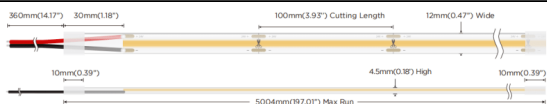

COB STRIPS IP68

Tira de LED Lavov de la familia COB STRIPS IP68 con una potencia de 12W/m y un ángulo de apertura del haz de 120°. Dimensiones PCB 10mm x 5m trimmable 100mm, 400 LED/m .Con un flujo luminoso total de 1080lm/m y una eficacia luminosa de 90lm/W. CCT 6000K. CRI>90. IP68.

Código artículo	86.LS32.2600.90
Tipo de producto	Indoor
Categoría	Tiras LED
Familia	COB STRIPS
Subfamilia	COB STRIPS IP68
Pictograms	<div style="display: flex; gap: 5px;"> <div style="border: 1px solid gray; padding: 2px;">CRI 90</div> <div style="border: 1px solid gray; padding: 2px;">Driver EXCL</div> <div style="border: 1px solid gray; padding: 2px;">50000h L70B10</div> </div>

Dimensions

Product dimensions (mm) PCB 10mm x 5m trimmable 100mm, 400 LED/m

Esquema

Curva fotométrica

Producto

Potencia real (W)	12
Flujo luminoso real (lm)	1080
Eficacia luminosa (lm/W)	90
Ángulo de apertura	120
Tiempo de vida	50000h L70B10
IP	68
Driver incluido	no
Fuente de luz	LED
Tipo de LED	2835 SMD
Temperatura de color (K)	6000
Consistencia de color (SDCM)	SDCM3
CRI	90