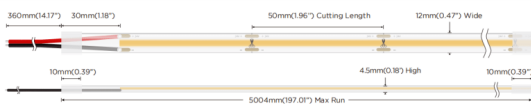

COB STRIPS IP68

Tira de LED Lavov de la familia COB STRIPS IP68 con una potencia de 15W/m y un ángulo de apertura del haz de 120°. Dimensiones PCB 10mm x 5m trimmable 50mm, 480 LED/m. Con un flujo luminoso total de 1215lm/m y una eficacia luminosa de 81lm/W. CCT 2700K. CRI>90. IP68.

Código artículo	86.LS32.3200.90
Tipo de producto	Indoor
Categoría	Tiras LED
Familia	COB STRIPS
Subfamilia	COB STRIPS IP68
Pictograms	<div style="display: flex; gap: 10px;"> <div style="border: 1px solid gray; padding: 2px;">CRI 90</div> <div style="border: 1px solid gray; padding: 2px;">Driver EXCL</div> <div style="border: 1px solid gray; padding: 2px;">50000h L70B10</div> </div>

Dimensions

Product dimensions (mm) PCB 10mm x 5m trimmable 50mm, 480 LED/m

Esquema

Curva fotométrica

Producto	
Potencia real (W)	15
Flujo luminoso real (lm)	1215
Eficacia luminosa (lm/W)	81
Ángulo de apertura	120
Tiempo de vida	50000h L70B10
IP	68
Driver incluido	no
Fuente de luz	LED
Tipo de LED	2835 SMD
Temperatura de color (K)	2700
Consistencia de color (SDCM)	SDCM3
CRI	90