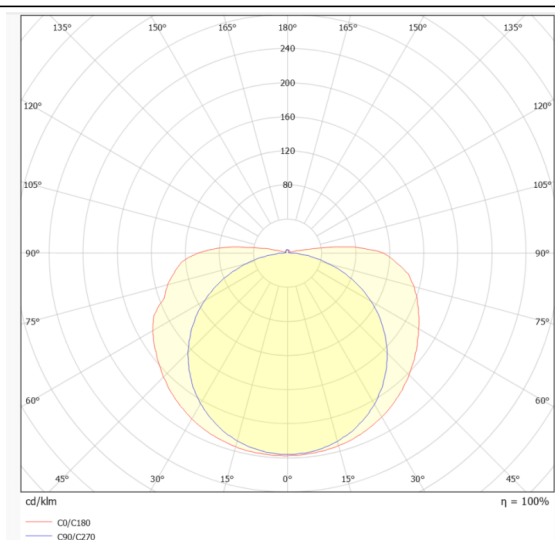

COB STRIPS IP68

Tira de LED Lavov de la familia COB STRIPS IP68 con una potencia de 15W/m y un ángulo de apertura del haz de 120°. Dimensiones PCB 10mm x 5m trimmable 50mm, 480 LED/m .Con un flujo luminoso total de 1215lm/m y una eficacia luminosa de 81lm/W. CCT 2700K. CRI>90. IP68.

Código artículo	86.LS32.3200.90
Tipo de producto	Indoor
Categoría	Tiras LED
Familia	COB STRIPS
Subfamilia	COB STRIPS IP68
Pictograms	<div style="display: flex; gap: 10px;"> <div style="border: 1px solid gray; padding: 2px;">CRI 90</div> <div style="border: 1px solid gray; padding: 2px;">Driver EXCL</div> <div style="border: 1px solid gray; padding: 2px;">50000h L70B10</div> </div>

Dimensions

Product dimensions (mm) PCB 10mm x 5m trimmable 50mm, 480 LED/m

Esquema

Curva fotométrica

Producto

Potencia real (W)	15
Flujo luminoso real (lm)	1215
Eficacia luminosa (lm/W)	81
Ángulo de apertura	120
Life time (h)	50000h L70B10
IP	68
Driver incluido	no
Light source	LED
Type of LED	2835 SMD
Temperatura de color (K)	2700
Consistencia de color (SDCM)	SDCM<3
CRI	90