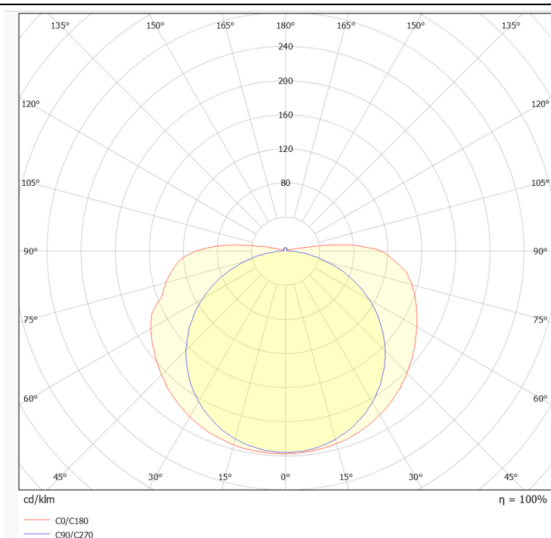

COB STRIPS IP68

Tira de LED Lavov de la familia COB STRIPS IP68 con una potencia de 15W/m y un ángulo de apertura del haz de 120°. Dimensiones PCB 10mm x 5m trimmable 50mm, 480 LED/m. Con un flujo luminoso total de 1215lm/m y una eficacia luminosa de 81lm/W. CCT 2700K. CRI>90. IP68.

Código artículo	86.LS32.3200.90
Tipo de producto	Indoor
Categoría	Tiras LED
Familia	COB STRIPS
Subfamilia	COB STRIPS IP68
Pictograms	<div style="display: flex; gap: 10px;"> <div style="border: 1px solid gray; padding: 2px;">CRI 90</div> <div style="border: 1px solid gray; padding: 2px;">Driver EXCL</div> <div style="border: 1px solid gray; padding: 2px;">50000h L70B10</div> </div>

Dimensions

Product dimensions (mm) PCB 10mm x 5m trimmable 50mm, 480 LED/m

Esquema

Curva fotométrica

Producto	
Potencia real (W)	15
Flujo luminoso real (lm)	1215
Eficacia luminosa (lm/W)	81
Ángulo de apertura	120
Tiempo de vida	50000h L70B10
IP	68
Driver incluido	no
Fuente de luz	LED
Tipo de LED	2835 SMD
Temperatura de color (K)	2700
Consistencia de color (SDCM)	SDCM3
CRI	90