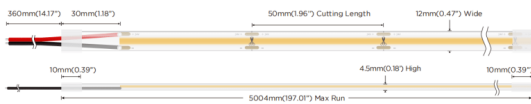

### COB STRIPS IP68

Tira de LED Lavov de la familia COB STRIPS IP68 con una potencia de 15W/m y un ángulo de apertura del haz de 120°. Dimensiones PCB 10mm x 5m trimmable 50mm, 480 LED/m .Con un flujo luminoso total de 1230lm/m y una eficacia luminosa de 82lm/W. CCT 3000K. CRI>90. IP68.

<b>Código artículo</b>	<b>86.LS32.3300.90</b>
<b>Tipo de producto</b>	<b>Indoor</b>
<b>Categoría</b>	<b>Tiras LED</b>
<b>Familia</b>	<b>COB STRIPS</b>
<b>Subfamilia</b>	<b>COB STRIPS IP68</b>
<b>Pictograms</b>	<div style="display: flex; gap: 10px;"> <div style="border: 1px solid gray; border-radius: 5px; padding: 2px 5px;">CRI 90</div> <div style="border: 1px solid gray; border-radius: 5px; padding: 2px 5px;">Driver EXCL</div> <div style="border: 1px solid gray; border-radius: 5px; padding: 2px 5px;">50000h L70B10</div> </div>

### Dimensions

**Product dimensions (mm)** PCB 10mm x 5m trimmable 50mm, 480 LED/m

### Esquema

<b>Producto</b>	
<b>Potencia real (W)</b>	<b>15</b>
<b>Flujo luminoso real (lm)</b>	<b>1230</b>
<b>Eficacia luminosa (lm/W)</b>	<b>82</b>
<b>Ángulo de apertura</b>	<b>120</b>
<b>Tiempo de vida</b>	<b>50000h L70B10</b>
<b>IP</b>	<b>68</b>
<b>Driver incluido</b>	<b>no</b>
<b>Fuente de luz</b>	<b>LED</b>
<b>Tipo de LED</b>	<b>2835 SMD</b>
<b>Temperatura de color (K)</b>	<b>3000</b>
<b>Consistencia de color (SDCM)</b>	<b>SDCM3</b>
<b>CRI</b>	<b>90</b>