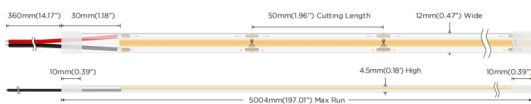

### COB STRIPS IP68

Tira de LED Lavov de la familia COB STRIPS IP68 con una potencia de 15W/m y un ángulo de apertura del haz de 120°. Dimensiones PCB 10mm x 5m trimmable 50mm, 480 LED/m .Con un flujo luminoso total de 1230lm/m y una eficacia luminosa de 82lm/W. CCT 3000K. CRI>90. IP68.

<b>Código artículo</b>	<b>86.LS32.3300.90</b>
<b>Tipo de producto</b>	<b>Indoor</b>
<b>Categoría</b>	<b>Tiras LED</b>
<b>Familia</b>	<b>COB STRIPS</b>
<b>Subfamilia</b>	<b>COB STRIPS IP68</b>
<b>Pictograms</b>	<div style="display: flex; gap: 10px;"> <div style="border: 1px solid gray; padding: 2px;">CRI 90</div> <div style="border: 1px solid gray; padding: 2px;">Driver EXCL</div> <div style="border: 1px solid gray; padding: 2px;">50000h L70B10</div> </div>

### Dimensions

**Product dimensions (mm)** PCB 10mm x 5m trimmable 50mm, 480 LED/m

### Esquema

<b>Producto</b>	
<b>Potencia real (W)</b>	<b>15</b>
<b>Flujo luminoso real (lm)</b>	<b>1230</b>
<b>Eficacia luminosa (lm/W)</b>	<b>82</b>
<b>Ángulo de apertura</b>	<b>120</b>
<b>Life time (h)</b>	<b>50000h L70B10</b>
<b>IP</b>	<b>68</b>
<b>Driver incluido</b>	<b>no</b>
<b>Light source</b>	<b>LED</b>
<b>Type of LED</b>	<b>2835 SMD</b>
<b>Temperatura de color (K)</b>	<b>3000</b>
<b>Consistencia de color (SDCM)</b>	<b>SDCM&lt;3</b>
<b>CRI</b>	<b>90</b>