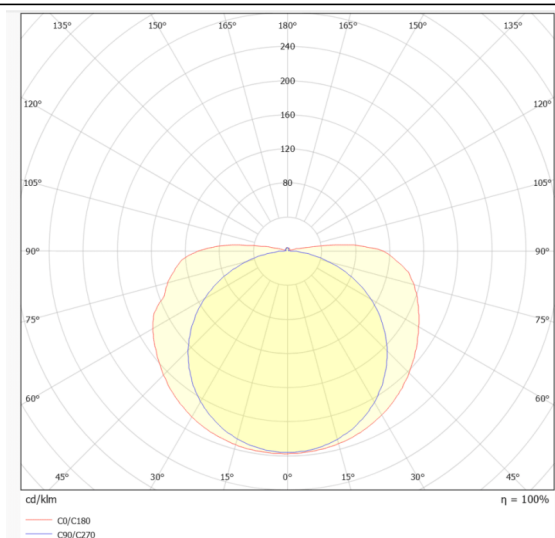

### COB STRIPS IP68

Tira de LED Lavov de la familia COB STRIPS IP68 con una potencia de 15W/m y un ángulo de apertura del haz de 120°. Dimensiones PCB 10mm x 5m trimmable 50mm, 480 LED/m. Con un flujo luminoso total de 1245lm/m y una eficacia luminosa de 83lm/W. CCT 4000K. CRI>90. IP68.

### Dimensions

**Product dimensions (mm)** PCB 10mm x 5m trimmable 50mm, 480 LED/m

### Esquema

### Curva fotométrica