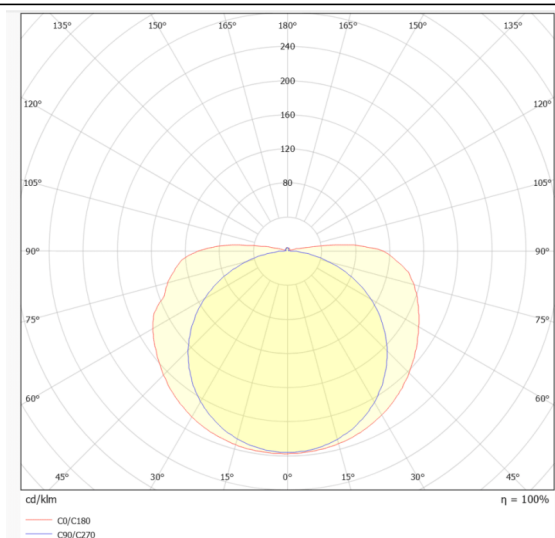

COB STRIPS IP68

Tira de LED Lavov de la familia COB STRIPS IP68 con una potencia de 15W/m y un ángulo de apertura del haz de 120°. Dimensiones PCB 10mm x 5m trimmable 50mm, 480 LED/m .Con un flujo luminoso total de 1245lm/m y una eficacia luminosa de 83lm/W. CCT 4000K. CRI>90. IP68.

Código artículo	86.LS32.3400.90
Tipo de producto	Indoor
Categoría	Tiras LED
Familia	COB STRIPS
Subfamilia	COB STRIPS IP68
Pictograms	<div style="display: flex; gap: 5px;"> <div style="border: 1px solid gray; padding: 2px;">CRI 90</div> <div style="border: 1px solid gray; padding: 2px;">Driver EXCL</div> <div style="border: 1px solid gray; padding: 2px;">50000h L70B10</div> </div>

Dimensions

Product dimensions (mm) PCB 10mm x 5m trimmable 50mm, 480 LED/m

Esquema

Curva fotométrica

Producto

Potencia real (W)	15
Flujo luminoso real (lm)	1245
Eficacia luminosa (lm/W)	83
Ángulo de apertura	120
Life time (h)	50000h L70B10
IP	68
Driver incluido	no
Light source	LED
Type of LED	2835 SMD
Temperatura de color (K)	4000
Consistencia de color (SDCM)	SDCM<3
CRI	90