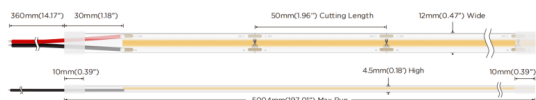

COB STRIPS IP68

Tira de LED Lavov de la familia COB STRIPS IP68 con una potencia de 15W/m y un ángulo de apertura del haz de 120°. Dimensiones PCB 10mm x 5m trimmable 50mm, 480 LED/m. Con un flujo luminoso total de 1245lm/m y una eficacia luminosa de 83lm/W. CCT 4000K. CRI>90. IP68.

Código artículo	86.LS32.3400.90
Tipo de producto	Indoor
Categoría	Tiras LED
Familia	COB STRIPS
Subfamilia	COB STRIPS IP68
Pictograms	CRI 90 Driver EXCL 50000h L70B10

Dimensions

Product dimensions (mm) PCB 10mm x 5m trimmable 50mm, 480 LED/m

Esquema

Curva fotométrica

Producto

Potencia real (W)	15
Flujo luminoso real (lm)	1245
Eficacia luminosa (lm/W)	83
Ángulo de apertura	120
Tiempo de vida	50000h L70B10
IP	68
Driver incluido	no
Fuente de luz	LED
Tipo de LED	2835 SMD
Temperatura de color (K)	4000
Consistencia de color (SDCM)	SDCM3
CRI	90