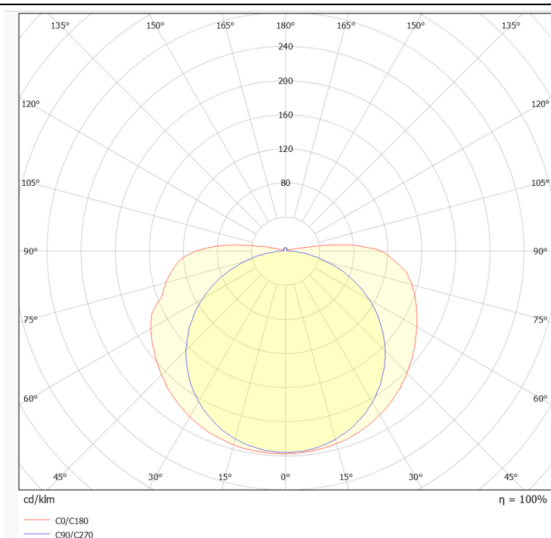

### COB STRIPS IP68

Tira de LED Lavov de la familia COB STRIPS IP68 con una potencia de 15W/m y un ángulo de apertura del haz de 120°. Dimensiones PCB 10mm x 5m trimmable 50mm, 480 LED/m .Con un flujo luminoso total de 1260lm/m y una eficacia luminosa de 84lm/W. CCT 6000K. CRI>90. IP68.

### Dimensions

**Product dimensions (mm)** PCB 10mm x 5m trimmable 50mm, 480 LED/m

### Esquema

### Curva fotométrica