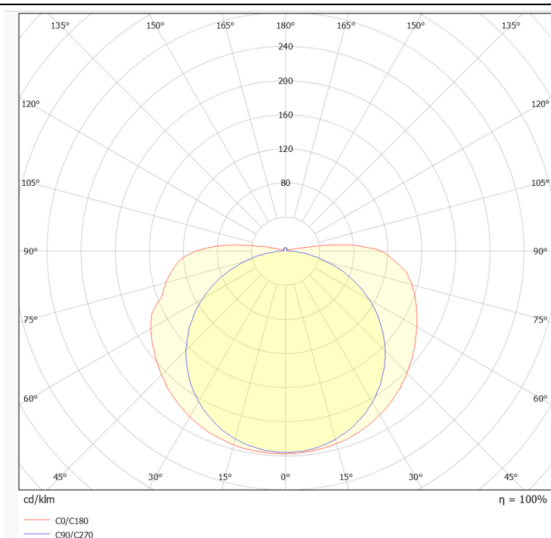

Curva fotométrica

Producto

Potencia real (W)	15
Flujo luminoso real (lm)	1260
Eficacia luminosa (lm/W)	84
Ángulo de apertura	120
Tiempo de vida	50000h L70B10
IP	68
Driver incluido	no
Fuente de luz	LED
Tipo de LED	2835 SMD
Temperatura de color (K)	6000
Consistencia de color (SDCM)	SDCM3
CRI	90