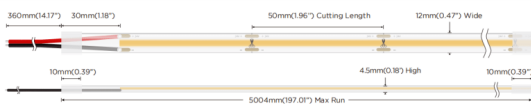

COB STRIPS IP68

Tira de LED Lavov de la familia COB STRIPS IP68 con una potencia de 15W/m y un ángulo de apertura del haz de 120°. Dimensiones PCB 10mm x 5m trimmable 50mm, 480 LED/m .Con un flujo luminoso total de 1260lm/m y una eficacia luminosa de 84lm/W. CCT 6000K. CRI>90. IP68.

Código artículo	86.LS32.3600.90
Tipo de producto	Indoor
Categoría	Tiras LED
Familia	COB STRIPS
Subfamilia	COB STRIPS IP68
Pictograms	CRI 90 Driver EXCL 50000h L70B10

Dimensions

Product dimensions (mm) PCB 10mm x 5m trimmable 50mm, 480 LED/m

Esquema

Curva fotométrica

Producto

Potencia real (W)	15
Flujo luminoso real (lm)	1260
Eficacia luminosa (lm/W)	84
Ángulo de apertura	120
Tiempo de vida	50000h L70B10
IP	68
Driver incluido	no
Fuente de luz	LED
Tipo de LED	2835 SMD
Temperatura de color (K)	6000
Consistencia de color (SDCM)	SDCM3
CRI	90