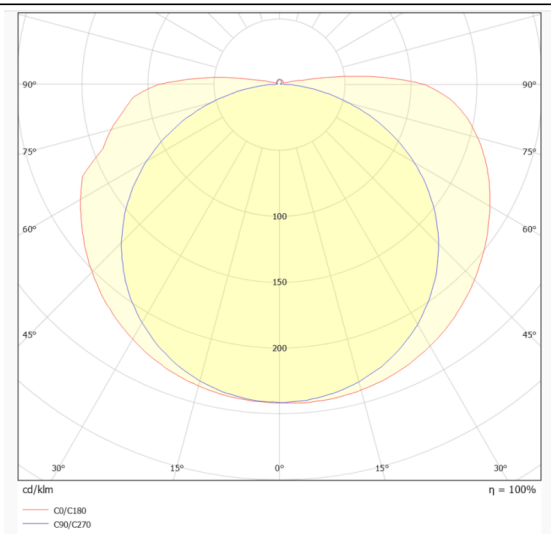

COB HF STRIPS IP20

Tira de LED Lavov de la familia COB HF STRIPS IP20 con una potencia de 8W/m y un ángulo de apertura del haz de 120°. Dimensiones PCB 8mm x 5m trimmable 50mm, 320 LED/m .Con un flujo luminoso total de 960lm/m y una eficacia luminosa de 120lm/W. CCT 2700K. CRI>90.

Código artículo	86.LS33.1200.90
Tipo de producto	Indoor
Categoría	Tiras LED
Familia	COB HF STRIPS
Subfamilia	COB HF STRIPS IP20
Pictograms	<div style="display: flex; gap: 5px;"> <div style="border: 1px solid gray; padding: 2px; font-size: 8px;">CRI 90</div> <div style="border: 1px solid gray; padding: 2px; font-size: 8px;">Driver EXCL.</div> <div style="border: 1px solid gray; padding: 2px; font-size: 8px;">IP 20</div> <div style="border: 1px solid gray; padding: 2px; font-size: 8px;">50000h L70B10</div> </div>

Dimensions

Product dimensions (mm) **PCB 8mm x 5m trimmable 50mm, 320 LED/m**

Esquema

Curva fotométrica

Producto

Potencia real (W)	8
Flujo luminoso real (lm)	960
Eficacia luminosa (lm/W)	120
Ángulo de apertura	120
Tiempo de vida	50000h L70B10
IP	20
Driver incluido	no
Fuente de luz	LED
Tipo de LED	2835 SMD
Temperatura de color (K)	2700
Consistencia de color (SDCM)	SDCM3
CRI	90