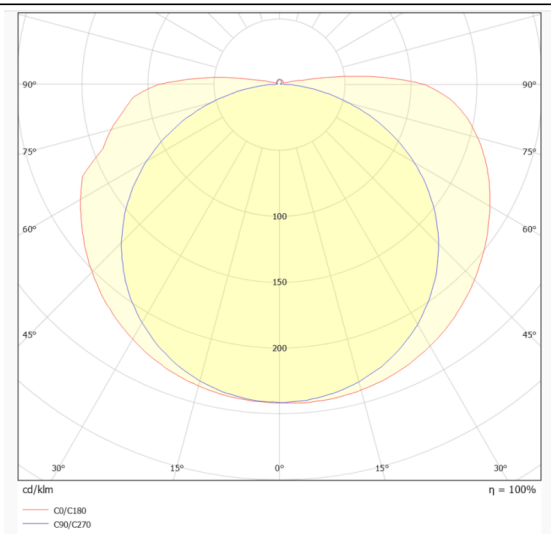

COB HF STRIPS IP20

Tira de LED Lavov de la familia COB HF STRIPS IP20 con una potencia de 8W/m y un ángulo de apertura del haz de 120°. Dimensiones PCB 8mm x 5m trimmable 50mm, 320 LED/m .Con un flujo luminoso total de 960lm/m y una eficacia luminosa de 120lm/W. CCT 2700K. CRI>90.

Código artículo	86.LS33.1200.90
Tipo de producto	Indoor
Categoría	Tiras LED
Familia	COB HF STRIPS
Subfamilia	COB HF STRIPS IP20
Pictograms	<div style="display: flex; gap: 5px;"> <div style="border: 1px solid gray; padding: 2px;">CRI 90</div> <div style="border: 1px solid gray; padding: 2px;">Driver EXCL.</div> <div style="border: 1px solid gray; padding: 2px;">IP 20</div> <div style="border: 1px solid gray; padding: 2px;">50000h L70B10</div> </div>

Dimensions

Product dimensions (mm) **PCB 8mm x 5m trimmable 50mm, 320 LED/m**

Esquema

Curva fotométrica

Producto	
Potencia real (W)	8
Flujo luminoso real (lm)	960
Eficacia luminosa (lm/W)	120
Ángulo de apertura	120
Life time (h)	50000h L70B10
IP	20
Driver incluido	no
Light source	LED
Type of LED	2835 SMD
Temperatura de color (K)	2700
Consistencia de color (SDCM)	SDCM<3
CRI	90