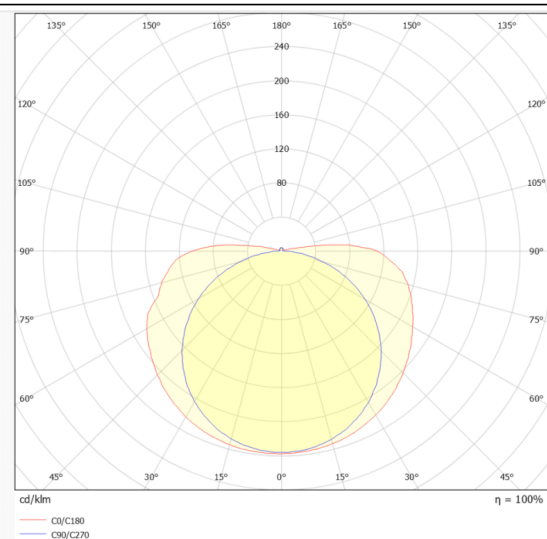

COB HF STRIPS IP20

Tira de LED Lavov de la familia COB HF STRIPS IP20 con una potencia de 15W/m y un ángulo de apertura del haz de 120°. Dimensiones PCB 10mm x 5m trimmable 100mm, 480 LED/m. Con un flujo luminoso total de 1800lm/m y una eficacia luminosa de 120lm/W. CCT 2700K. CRI>90.

Código artículo	86.LS33.2200.90
Tipo de producto	Indoor
Categoría	Tiras LED
Familia	COB HF STRIPS
Subfamilia	COB HF STRIPS IP20
Pictograms	<div style="display: flex; gap: 5px;"> <div style="border: 1px solid gray; padding: 2px; font-size: 8px;">CRI 90</div> <div style="border: 1px solid gray; padding: 2px; font-size: 8px;">Driver EXCL.</div> <div style="border: 1px solid gray; padding: 2px; font-size: 8px;">IP 20</div> <div style="border: 1px solid gray; padding: 2px; font-size: 8px;">50000h L70B10</div> </div>

Dimensions

Product dimensions (mm) PCB 10mm x 5m trimmable 100mm, 480 LED/m

Esquema

Curva fotométrica

Producto	
Potencia real (W)	15
Flujo luminoso real (lm)	1800
Eficacia luminosa (lm/W)	120
Ángulo de apertura	120
Life time (h)	50000h L70B10
IP	20
Driver incluido	no
Light source	LED
Type of LED	2835 SMD
Temperatura de color (K)	2700
Consistencia de color (SDCM)	SDCM<3
CRI	90