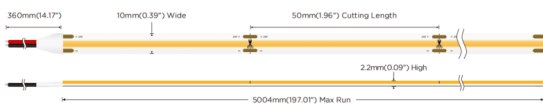

COB HF STRIPS IP20

Tira de LED Lavov de la familia COB HF STRIPS IP20 con una potencia de 15W/m y un ángulo de apertura del haz de 120°. Dimensiones PCB 10mm x 5m trimmable 100mm, 480 LED/m. Con un flujo luminoso total de 1800lm/m y una eficacia luminosa de 120lm/W. CCT 2700K. CRI>90.

Código artículo	86.LS33.2200.90
Tipo de producto	Indoor
Categoría	Tiras LED
Familia	COB HF STRIPS
Subfamilia	COB HF STRIPS IP20
Pictograms	<div style="display: flex; gap: 5px;"> <div style="border: 1px solid gray; padding: 2px; font-size: 8px;">CRI 90</div> <div style="border: 1px solid gray; padding: 2px; font-size: 8px;">Driver EXCL.</div> <div style="border: 1px solid gray; padding: 2px; font-size: 8px;">IP 20</div> <div style="border: 1px solid gray; padding: 2px; font-size: 8px;">50000h L70B10</div> </div>

Dimensions

Product dimensions (mm) PCB 10mm x 5m trimmable 100mm, 480 LED/m

Esquema

Curva fotométrica

Producto	
Potencia real (W)	15
Flujo luminoso real (lm)	1800
Eficacia luminosa (lm/W)	120
Ángulo de apertura	120
Life time (h)	50000h L70B10
IP	20
Driver incluido	no
Light source	LED
Type of LED	2835 SMD
Temperatura de color (K)	2700
Consistencia de color (SDCM)	SDCM<3
CRI	90