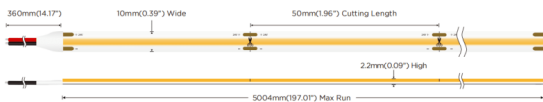

### COB HF STRIPS IP20

Tira de LED Lavov de la familia COB HF STRIPS IP20 con una potencia de 15W/m y un ángulo de apertura del haz de 120º. Dimensiones PCB 10mm x 5m trimmable 100mm, 480 LED/m. Con un flujo luminoso total de 1890lm/m y una eficacia luminosa de 126lm/W. CCT 3000K. CRI>90.

<b>Código artículo</b>	<b>86.LS33.2300.90</b>
<b>Tipo de producto</b>	<b>Indoor</b>
<b>Categoría</b>	<b>Tiras LED</b>
<b>Familia</b>	<b>COB HF STRIPS</b>
<b>Subfamilia</b>	<b>COB HF STRIPS IP20</b>
<b>Pictograms</b>	<div style="display: flex; gap: 5px;"> <div style="border: 1px solid gray; border-radius: 5px; padding: 2px;">CRI 90</div> <div style="border: 1px solid gray; border-radius: 5px; padding: 2px;">Driver EXCL.</div> <div style="border: 1px solid gray; border-radius: 5px; padding: 2px;">IP 20</div> <div style="border: 1px solid gray; border-radius: 5px; padding: 2px;">50000h L70B10</div> </div>

### Dimensions

**Product dimensions (mm)** **PCB 10mm x 5m trimmable 100mm, 480 LED/m**

### Esquema

<b>Producto</b>	
<b>Potencia real (W)</b>	<b>15</b>
<b>Flujo luminoso real (lm)</b>	<b>1890</b>
<b>Eficacia luminosa (lm/W)</b>	<b>126</b>
<b>Ángulo de apertura</b>	<b>120</b>
<b>Life time (h)</b>	<b>50000h L70B10</b>
<b>IP</b>	<b>20</b>
<b>Driver incluido</b>	<b>no</b>
<b>Light source</b>	<b>LED</b>
<b>Type of LED</b>	<b>2835 SMD</b>
<b>Temperatura de color (K)</b>	<b>3000</b>
<b>Consistencia de color (SDCM)</b>	<b>SDCM&lt;3</b>
<b>CRI</b>	<b>90</b>