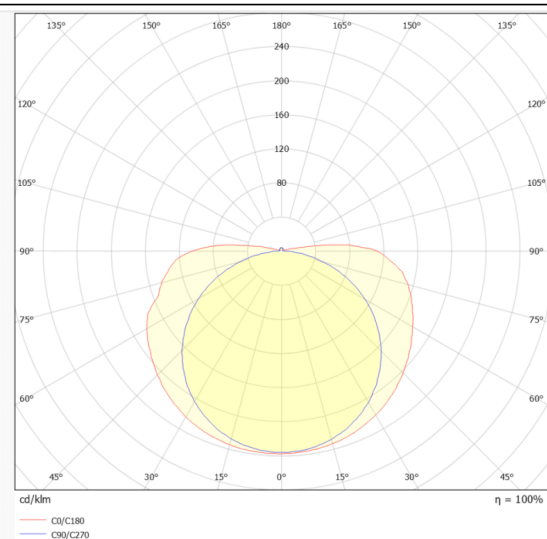

COB HF STRIPS IP20

Tira de LED Lavov de la familia COB HF STRIPS IP20 con una potencia de 15W/m y un ángulo de apertura del haz de 120°. Dimensiones PCB 10mm x 5m trimmable 100mm, 480 LED/m. Con un flujo luminoso total de 2025lm/m y una eficacia luminosa de 135lm/W. CCT 6000K. CRI>90.

Código artículo	86.LS33.2600.90
Tipo de producto	Indoor
Categoría	Tiras LED
Familia	COB HF STRIPS
Subfamilia	COB HF STRIPS IP20
Pictograms	<div style="display: flex; gap: 5px;"> <div style="border: 1px solid gray; padding: 2px; font-size: 8px;">CRI 90</div> <div style="border: 1px solid gray; padding: 2px; font-size: 8px;">Driver EXCL.</div> <div style="border: 1px solid gray; padding: 2px; font-size: 8px;">IP 20</div> <div style="border: 1px solid gray; padding: 2px; font-size: 8px;">50000h L70B10</div> </div>

Dimensions

Product dimensions (mm) PCB 10mm x 5m trimmable 100mm, 480 LED/m

Esquema

Curva fotométrica

Producto	
Potencia real (W)	15
Flujo luminoso real (lm)	2025
Eficacia luminosa (lm/W)	135
Ángulo de apertura	120
Life time (h)	50000h L70B10
IP	20
Driver incluido	no
Light source	LED
Type of LED	2835 SMD
Temperatura de color (K)	6000
Consistencia de color (SDCM)	SDCM<3
CRI	90