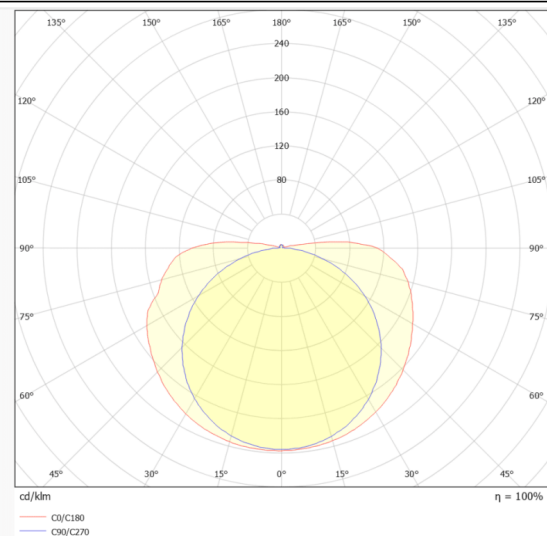

COB HF STRIPS IP20

Tira de LED Lavov de la familia COB HF STRIPS IP20 con una potencia de 15W/m y un ángulo de apertura del haz de 120°. Dimensiones PCB 10mm x 5m trimmable 100mm, 480 LED/m. Con un flujo luminoso total de 2025lm/m y una eficacia luminosa de 135lm/W. CCT 6000K. CRI>90.

Código artículo	86.LS33.2600.90
Tipo de producto	Indoor
Categoría	Tiras LED
Familia	COB HF STRIPS
Subfamilia	COB HF STRIPS IP20
Pictograms	<div style="display: flex; gap: 5px;"> <div style="border: 1px solid gray; padding: 2px; font-size: 8px;">CRI 90</div> <div style="border: 1px solid gray; padding: 2px; font-size: 8px;">Driver EXCL.</div> <div style="border: 1px solid gray; padding: 2px; font-size: 8px;">IP 20</div> <div style="border: 1px solid gray; padding: 2px; font-size: 8px;">50000h L70B10</div> </div>

Dimensions

Product dimensions (mm) PCB 10mm x 5m trimmable 100mm, 480 LED/m

Esquema

Curva fotométrica

Producto

Potencia real (W)	15
Flujo luminoso real (lm)	2025
Eficacia luminosa (lm/W)	135
Ángulo de apertura	120
Tiempo de vida	50000h L70B10
IP	20
Driver incluido	no
Fuente de luz	LED
Tipo de LED	2835 SMD
Temperatura de color (K)	6000
Consistencia de color (SDCM)	SDCM3
CRI	90