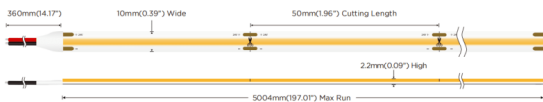

COB HF STRIPS IP20

Tira de LED Lavov de la familia COB HF STRIPS IP20 con una potencia de 15W/m y un ángulo de apertura del haz de 120°. Dimensiones PCB 10mm x 5m trimmable 100mm, 480 LED/m. Con un flujo luminoso total de 2025lm/m y una eficacia luminosa de 135lm/W. CCT 6000K. CRI>90.

Código artículo	86.LS33.2600.90
Tipo de producto	Indoor
Categoría	Tiras LED
Familia	COB HF STRIPS
Subfamilia	COB HF STRIPS IP20
Pictograms	<div style="display: flex; gap: 5px;"> <div style="border: 1px solid gray; padding: 2px; font-size: 8px;">CRI 90</div> <div style="border: 1px solid gray; padding: 2px; font-size: 8px;">Driver EXCL.</div> <div style="border: 1px solid gray; padding: 2px; font-size: 8px;">IP 20</div> <div style="border: 1px solid gray; padding: 2px; font-size: 8px;">50000h L70B10</div> </div>

Dimensions

Product dimensions (mm) PCB 10mm x 5m trimmable 100mm, 480 LED/m

Esquema

Curva fotométrica

Producto

Potencia real (W)	15
Flujo luminoso real (lm)	2025
Eficacia luminosa (lm/W)	135
Ángulo de apertura	120
Tiempo de vida	50000h L70B10
IP	20
Driver incluido	no
Fuente de luz	LED
Tipo de LED	2835 SMD
Temperatura de color (K)	6000
Consistencia de color (SDCM)	SDCM3
CRI	90