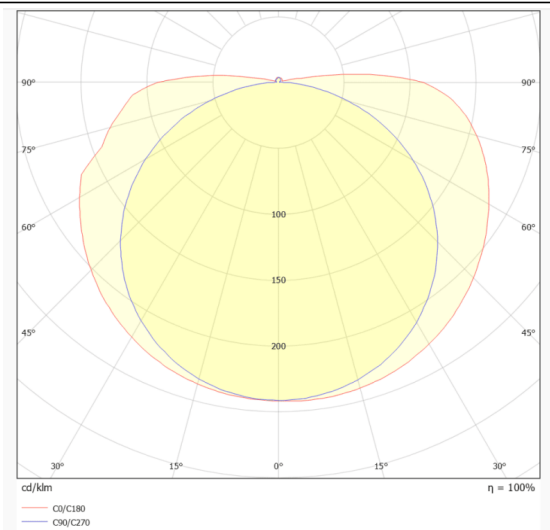

### COB HF STRIPS IP20

Tira de LED Lavov de la familia COB HF STRIPS IP20 con una potencia de 8W/m y un ángulo de apertura del haz de 120°. Dimensiones PCB 8mm x 5m trimmable 50mm, 320 LED/m .Con un flujo luminoso total de 912lm/m y una eficacia luminosa de 114lm/W. CCT 2700K. CRI>90.

### Dimensions

**Product dimensions (mm)**      **PCB 8mm x 5m trimmable 50mm, 320 LED/m**

### Esquema

### Curva fotométrica

<b>Producto</b>	
<b>Potencia real (W)</b>	<b>8</b>
<b>Flujo luminoso real (lm)</b>	<b>912</b>
<b>Eficacia luminosa (lm/W)</b>	<b>114</b>
<b>Ángulo de apertura</b>	<b>120</b>
<b>Tiempo de vida</b>	<b>50000h L70B10</b>
<b>IP</b>	<b>65</b>
<b>Driver incluido</b>	<b>no</b>
<b>Fuente de luz</b>	<b>LED</b>
<b>Tipo de LED</b>	<b>2835 SMD</b>
<b>Temperatura de color (K)</b>	<b>2700</b>
<b>Consistencia de color (SDCM)</b>	<b>SDCM3</b>
<b>CRI</b>	<b>90</b>