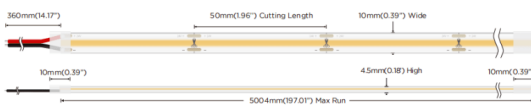

### COB HF STRIPS IP20

Tira de LED Lavov de la familia COB HF STRIPS IP20 con una potencia de 8W/m y un ángulo de apertura del haz de 120°. Dimensiones PCB 8mm x 5m trimmable 50mm, 320 LED/m .Con un flujo luminoso total de 912lm/m y una eficacia luminosa de 114lm/W. CCT 2700K. CRI>90.

<b>Código artículo</b>	<b>86.LS34.1200.90</b>
<b>Tipo de producto</b>	<b>Indoor</b>
<b>Categoría</b>	<b>Tiras LED</b>
<b>Familia</b>	<b>COB HF STRIPS</b>
<b>Subfamilia</b>	<b>COB HF STRIPS IP20</b>
<b>Pictograms</b>	<div style="display: flex; gap: 5px;"> <div style="border: 1px solid gray; border-radius: 5px; padding: 2px; text-align: center;">CRI 90</div> <div style="border: 1px solid gray; border-radius: 5px; padding: 2px; text-align: center;">Driver EXCL.</div> <div style="border: 1px solid gray; border-radius: 5px; padding: 2px; text-align: center;">50000h L70B10</div> </div>

### Dimensions

**Product dimensions (mm)**      **PCB 8mm x 5m trimmable 50mm, 320 LED/m**

### Curva fotométrica

<b>Producto</b>	
<b>Potencia real (W)</b>	<b>8</b>
<b>Flujo luminoso real (lm)</b>	<b>912</b>
<b>Eficacia luminosa (lm/W)</b>	<b>114</b>
<b>Ángulo de apertura</b>	<b>120</b>
<b>Tiempo de vida</b>	<b>50000h L70B10</b>
<b>IP</b>	<b>65</b>
<b>Driver incluido</b>	<b>no</b>
<b>Fuente de luz</b>	<b>LED</b>
<b>Tipo de LED</b>	<b>2835 SMD</b>
<b>Temperatura de color (K)</b>	<b>2700</b>
<b>Consistencia de color (SDCM)</b>	<b>SDCM3</b>
<b>CRI</b>	<b>90</b>