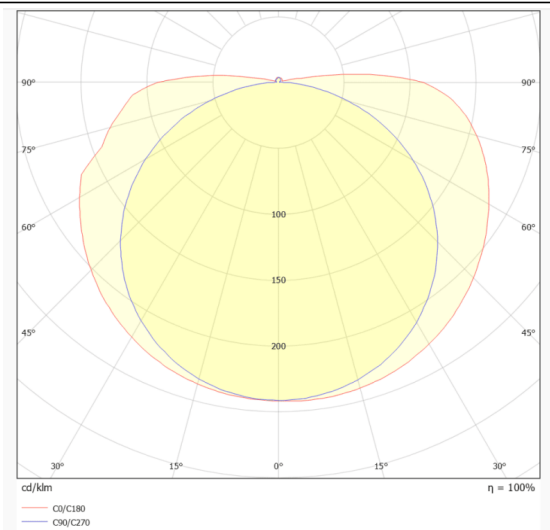

COB HF STRIPS IP20

Tira de LED Lavov de la familia COB HF STRIPS IP20 con una potencia de 8W/m y un ángulo de apertura del haz de 120°. Dimensiones PCB 8mm x 5m trimmable 50mm, 320 LED/m .Con un flujo luminoso total de 988lm/m y una eficacia luminosa de 123.5lm/W. CCT 3000K. CRI>90.

Código artículo	86.LS34.1300.90
Tipo de producto	Indoor
Categoría	Tiras LED
Familia	COB HF STRIPS
Subfamilia	COB HF STRIPS IP20
Pictograms	<div style="display: flex; gap: 5px;"> <div style="border: 1px solid gray; padding: 2px; font-size: 8px;">CRI 90</div> <div style="border: 1px solid gray; padding: 2px; font-size: 8px;">Driver EXCL.</div> <div style="border: 1px solid gray; padding: 2px; font-size: 8px;">50000h L70B10</div> </div>

Dimensions

Product dimensions (mm) **PCB 8mm x 5m trimmable 50mm, 320 LED/m**

Esquema

Curva fotométrica

Producto	
Potencia real (W)	8
Flujo luminoso real (lm)	988
Eficacia luminosa (lm/W)	123.5
Ángulo de apertura	120
Tiempo de vida	50000h L70B11
IP	65
Driver incluido	no
Fuente de luz	LED
Tipo de LED	2835 SMD
Temperatura de color (K)	3000
Consistencia de color (SDCM)	SDCM3
CRI	90