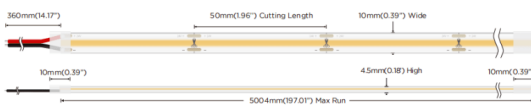

COB HF STRIPS IP20

Tira de LED Lavov de la familia COB HF STRIPS IP20 con una potencia de 8W/m y un ángulo de apertura del haz de 120°. Dimensiones PCB 8mm x 5m trimmable 50mm, 320 LED/m .Con un flujo luminoso total de 988lm/m y una eficacia luminosa de 123.5lm/W. CCT 3000K. CRI>90.

Código artículo	86.LS34.1300.90
Tipo de producto	Indoor
Categoría	Tiras LED
Familia	COB HF STRIPS
Subfamilia	COB HF STRIPS IP20
Pictograms	<div style="display: flex; gap: 5px;"> <div style="border: 1px solid gray; padding: 2px; font-size: 8px;">CRI 90</div> <div style="border: 1px solid gray; padding: 2px; font-size: 8px;">Driver EXCL.</div> <div style="border: 1px solid gray; padding: 2px; font-size: 8px;">50000h L70B10</div> </div>

Dimensions

Product dimensions (mm) **PCB 8mm x 5m trimmable 50mm, 320 LED/m**

Esquema

Curva fotométrica

Producto	
Potencia real (W)	8
Flujo luminoso real (lm)	988
Eficacia luminosa (lm/W)	123.5
Ángulo de apertura	120
Tiempo de vida	50000h L70B11
IP	65
Driver incluido	no
Fuente de luz	LED
Tipo de LED	2835 SMD
Temperatura de color (K)	3000
Consistencia de color (SDCM)	SDCM3
CRI	90