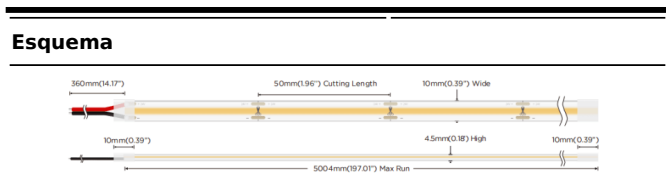

COB HF STRIPS IP20

Tira de LED Lavov de la familia COB HF STRIPS IP20 con una potencia de 8W/m y un ángulo de apertura del haz de 120º. Dimensiones PCB 8mm x 5m trimmable 50mm, 320 LED/m .Con un flujo luminoso total de 988lm/m y una eficacia luminosa de 123.5lm/W. CCT 3000K. CRI>90.

Código artículo	86.LS34.1300.90
Tipo de producto	Indoor
Categoría	Tiras LED
Familia	COB HF STRIPS
Subfamilia	COB HF STRIPS IP20
Pictograms	<div style="display: flex; gap: 5px;"> <div style="border: 1px solid gray; padding: 2px; font-size: 8px;">CRI 90</div> <div style="border: 1px solid gray; padding: 2px; font-size: 8px;">Driver EXCL.</div> <div style="border: 1px solid gray; padding: 2px; font-size: 8px;">50000h L70B10</div> </div>

Dimensions	
Product dimensions (mm)	PCB 8mm x 5m trimmable 50mm, 320 LED/m

Producto	
Potencia real (W)	8
Flujo luminoso real (lm)	988
Eficacia luminosa (lm/W)	123.5
Ángulo de apertura	120
Life time (h)	50000h L70B11
IP	65
Driver incluido	no
Light source	LED
Type of LED	2835 SMD
Temperatura de color (K)	3000
Consistencia de color (SDCM)	SDCM<3
CRI	90