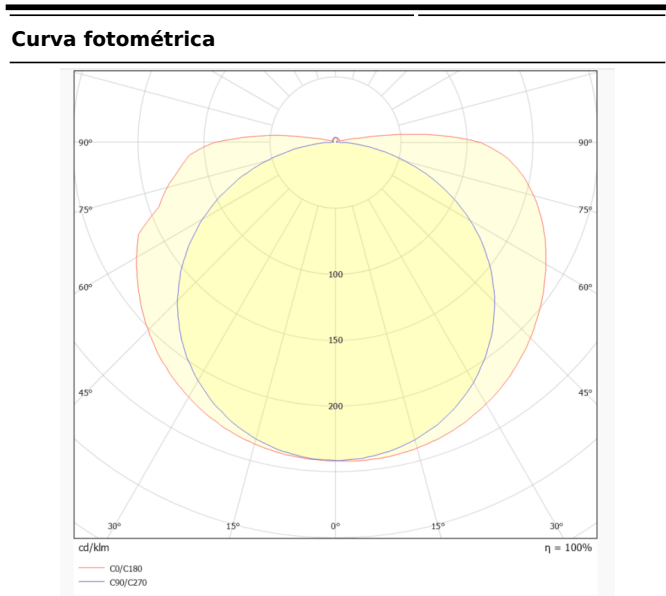

COB HF STRIPS IP20

Tira de LED Lavov de la familia COB HF STRIPS IP20 con una potencia de 8W/m y un ángulo de apertura del haz de 120º. Dimensiones PCB 8mm x 5m trimmable 50mm, 320 LED/m .Con un flujo luminoso total de 988lm/m y una eficacia luminosa de 123.5lm/W. CCT 3000K. CRI>90.

Código artículo	86.LS34.1300.90
Tipo de producto	Indoor
Categoría	Tiras LED
Familia	COB HF STRIPS
Subfamilia	COB HF STRIPS IP20
Pictograms	<div style="display: flex; gap: 5px;"> <div style="border: 1px solid gray; padding: 2px; font-size: 8px;">CRI 90</div> <div style="border: 1px solid gray; padding: 2px; font-size: 8px;">Driver EXCL.</div> <div style="border: 1px solid gray; padding: 2px; font-size: 8px;">50000h L70B10</div> </div>

Dimensions	
Product dimensions (mm)	PCB 8mm x 5m trimmable 50mm, 320 LED/m

Producto	
Potencia real (W)	8
Flujo luminoso real (lm)	988
Eficacia luminosa (lm/W)	123.5
Ángulo de apertura	120
Life time (h)	50000h L70B11
IP	65
Driver incluido	no
Light source	LED
Type of LED	2835 SMD
Temperatura de color (K)	3000
Consistencia de color (SDCM)	SDCM<3
CRI	90