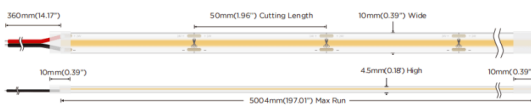

COB HF STRIPS IP20

Tira de LED Lavov de la familia COB HF STRIPS IP20 con una potencia de 8W/m y un ángulo de apertura del haz de 120°. Dimensiones PCB 8mm x 5m trimmable 50mm, 320 LED/m .Con un flujo luminoso total de 1064lm/m y una eficacia luminosa de 133lm/W. CCT 4000K. CRI>90.

Código artículo	86.LS34.1400.90
Tipo de producto	Indoor
Categoría	Tiras LED
Familia	COB HF STRIPS
Subfamilia	COB HF STRIPS IP20
Pictograms	<div style="display: flex; gap: 5px;"> <div style="border: 1px solid gray; padding: 2px; font-size: 8px;">CRI 90</div> <div style="border: 1px solid gray; padding: 2px; font-size: 8px;">Driver EXCL.</div> <div style="border: 1px solid gray; padding: 2px; font-size: 8px;">50000h L70B10</div> </div>

Dimensions

Product dimensions (mm) **PCB 8mm x 5m trimmable 50mm, 320 LED/m**

Esquema

Curva fotométrica

Producto	
Potencia real (W)	8
Flujo luminoso real (lm)	1064
Eficacia luminosa (lm/W)	133
Ángulo de apertura	120
Tiempo de vida	50000h L70B12
IP	65
Driver incluido	no
Fuente de luz	LED
Tipo de LED	2835 SMD
Temperatura de color (K)	4000
Consistencia de color (SDCM)	SDCM3
CRI	90