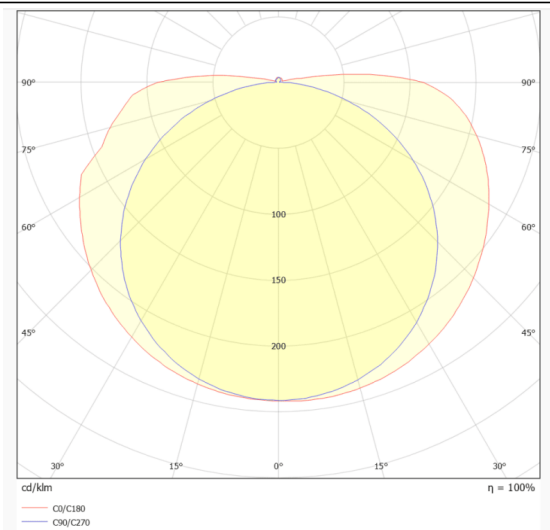

COB HF STRIPS IP20

Tira de LED Lavov de la familia COB HF STRIPS IP20 con una potencia de 8W/m y un ángulo de apertura del haz de 120°. Dimensiones PCB 8mm x 5m trimmable 50mm, 320 LED/m .Con un flujo luminoso total de 1064lm/m y una eficacia luminosa de 133lm/W. CCT 4000K. CRI>90.

Código artículo	86.LS34.1400.90
Tipo de producto	Indoor
Categoría	Tiras LED
Familia	COB HF STRIPS
Subfamilia	COB HF STRIPS IP20
Pictograms	<div style="display: flex; gap: 5px;"> <div style="border: 1px solid gray; padding: 2px; font-size: 8px;">CRI 90</div> <div style="border: 1px solid gray; padding: 2px; font-size: 8px;">Driver EXCL.</div> <div style="border: 1px solid gray; padding: 2px; font-size: 8px;">50000h L70B10</div> </div>

Dimensions

Product dimensions (mm) **PCB 8mm x 5m trimmable 50mm, 320 LED/m**

Esquema

Curva fotométrica

Producto	
Potencia real (W)	8
Flujo luminoso real (lm)	1064
Eficacia luminosa (lm/W)	133
Ángulo de apertura	120
Tiempo de vida	50000h L70B12
IP	65
Driver incluido	no
Fuente de luz	LED
Tipo de LED	2835 SMD
Temperatura de color (K)	4000
Consistencia de color (SDCM)	SDCM3
CRI	90