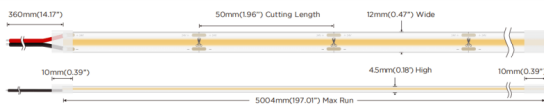

COB HF STRIPS IP20

Tira de LED Lavov de la familia COB HF STRIPS IP20 con una potencia de 15W/m y un ángulo de apertura del haz de 120º. Dimensiones PCB 10mm x 5m trimmable 100mm, 480 LED/m .Con un flujo luminoso total de 1710lm/m y una eficacia luminosa de 114lm/W. CCT 2700K. CRI>90.

Código artículo	86.LS34.2200.90

Tipo de producto	Indoor

Categoría	Tiras LED

Familia	COB HF STRIPS

Subfamilia	COB HF STRIPS IP20

Pictograms	CRI 90 Driver EXCL 50000h L70B10

Dimensions

Product dimensions (mm)	PCB 10mm x 5m trimmable 100mm, 480 LED/m

Esquema

Curva fotométrica

Producto

Potencia real (W)	15

Flujo luminoso real (lm)	1710

Eficacia luminosa (lm/W)	114

Ángulo de apertura	120

Life time (h)	50000h L70B10

IP	65

Driver incluido	no

Light source	LED

Type of LED	2835 SMD

Temperatura de color (K)	2700

Consistencia de color (SDCM)	SDCM<3

CRI	90