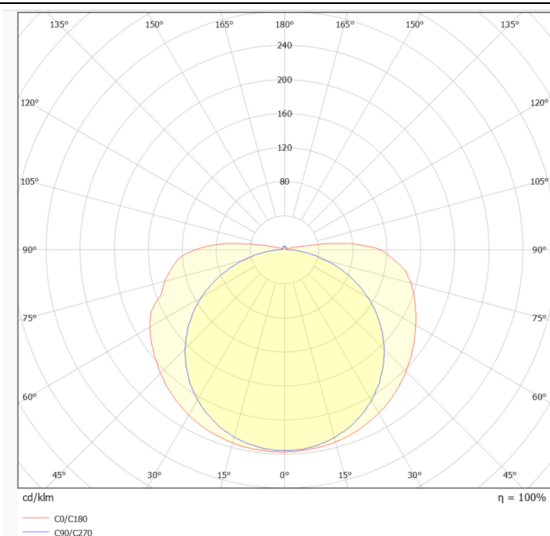

### COB HF STRIPS IP20

Tira de LED Lavov de la familia COB HF STRIPS IP20 con una potencia de 15W/m y un ángulo de apertura del haz de 120º. Dimensiones PCB 10mm x 5m trimmable 100mm, 480 LED/m .Con un flujo luminoso total de 1710lm/m y una eficacia luminosa de 114lm/W. CCT 2700K. CRI>90.

### Dimensions

<b>Product dimensions (mm)</b>	<b>PCB 10mm x 5m trimmable 100mm, 480 LED/m</b>
--------------------------------	---

### Esquema

### Curva fotométrica