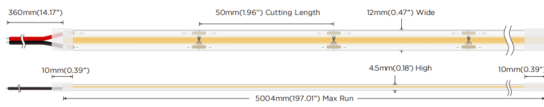

COB HF STRIPS IP20

Tira de LED Lavov de la familia COB HF STRIPS IP20 con una potencia de 15W/m y un ángulo de apertura del haz de 120°. Dimensiones PCB 10mm x 5m trimmable 100mm, 480 LED/m. Con un flujo luminoso total de 1795.5lm/m y una eficacia luminosa de 119.7lm/W. CCT 3000K. CRI>90.

Código artículo	86.LS34.2300.90
Tipo de producto	Indoor
Categoría	Tiras LED
Familia	COB HF STRIPS
Subfamilia	COB HF STRIPS IP20
Pictograms	<div style="display: flex; gap: 5px;"> <div style="border: 1px solid gray; padding: 2px;">CRI 90</div> <div style="border: 1px solid gray; padding: 2px;">Driver EXCL.</div> <div style="border: 1px solid gray; padding: 2px;">50000h L70B10</div> </div>

Dimensions

Product dimensions (mm) PCB 10mm x 5m trimmable 100mm, 480 LED/m

Esquema

Curva fotométrica

Producto

Potencia real (W)	15
Flujo luminoso real (lm)	1795.5
Eficacia luminosa (lm/W)	119.7
Ángulo de apertura	120
Tiempo de vida	50000h L70B10
IP	65
Driver incluido	no
Fuente de luz	LED
Tipo de LED	2835 SMD
Temperatura de color (K)	3000
Consistencia de color (SDCM)	SDCM3
CRI	90