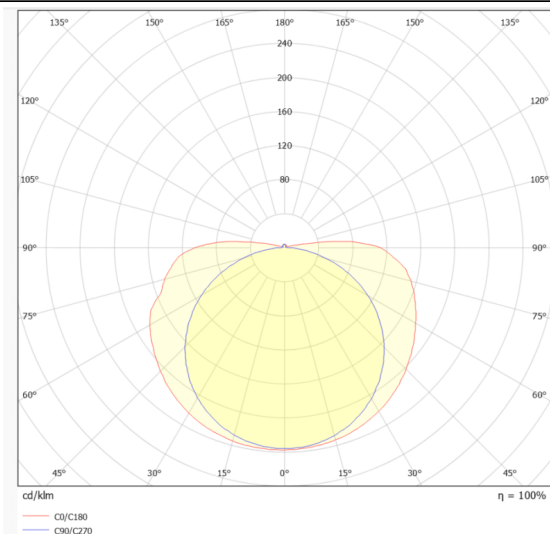

COB HF STRIPS IP20

Tira de LED Lavov de la familia COB HF STRIPS IP20 con una potencia de 15W/m y un ángulo de apertura del haz de 120°. Dimensiones PCB 10mm x 5m trimmable 100mm, 480 LED/m. Con un flujo luminoso total de 1795.5lm/m y una eficacia luminosa de 119.7lm/W. CCT 3000K. CRI>90.

Código artículo	86.LS34.2300.90
Tipo de producto	Indoor
Categoría	Tiras LED
Familia	COB HF STRIPS
Subfamilia	COB HF STRIPS IP20
Pictograms	<div style="display: flex; gap: 5px;"> <div style="border: 1px solid gray; padding: 2px;">CRI 90</div> <div style="border: 1px solid gray; padding: 2px;">Driver EXCL.</div> <div style="border: 1px solid gray; padding: 2px;">50000h L70B10</div> </div>

Dimensions

Product dimensions (mm) PCB 10mm x 5m trimmable 100mm, 480 LED/m

Esquema

Curva fotométrica

Producto

Potencia real (W)	15
Flujo luminoso real (lm)	1795.5
Eficacia luminosa (lm/W)	119.7
Ángulo de apertura	120
Tiempo de vida	50000h L70B10
IP	65
Driver incluido	no
Fuente de luz	LED
Tipo de LED	2835 SMD
Temperatura de color (K)	3000
Consistencia de color (SDCM)	SDCM3
CRI	90