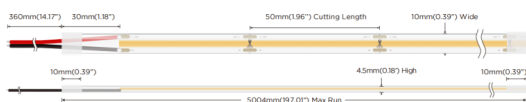

COB HF STRIPS IP20

Tira de LED Lavov de la familia COB HF STRIPS IP20 con una potencia de 8W/m y un ángulo de apertura del haz de 120°. Dimensiones PCB 8mm x 5m trimmable 50mm, 320 LED/m .Con un flujo luminoso total de 864lm/m y una eficacia luminosa de 108lm/W. CCT 2700K. CRI>90. IP68.

Código artículo	86.LS35.1200.90
Tipo de producto	Indoor
Categoría	Tiras LED
Familia	COB HF STRIPS
Subfamilia	COB HF STRIPS IP20
Pictograms	<div style="display: flex; gap: 5px;"> <div style="border: 1px solid gray; border-radius: 5px; padding: 2px;">CRI 90</div> <div style="border: 1px solid gray; border-radius: 5px; padding: 2px;">Driver EXCL</div> <div style="border: 1px solid gray; border-radius: 5px; padding: 2px;">50000h L70B10</div> </div>

Dimensions

Product dimensions (mm) **PCB 8mm x 5m trimmable 50mm, 320 LED/m**

Esquema

Curva fotométrica

Producto

Potencia real (W)	8
Flujo luminoso real (lm)	864
Eficacia luminosa (lm/W)	108
Ángulo de apertura	120
Tiempo de vida	50000h L70B10
IP	68
Driver incluido	no
Fuente de luz	LED
Tipo de LED	2835 SMD
Temperatura de color (K)	2700
Consistencia de color (SDCM)	SDCM3
CRI	90