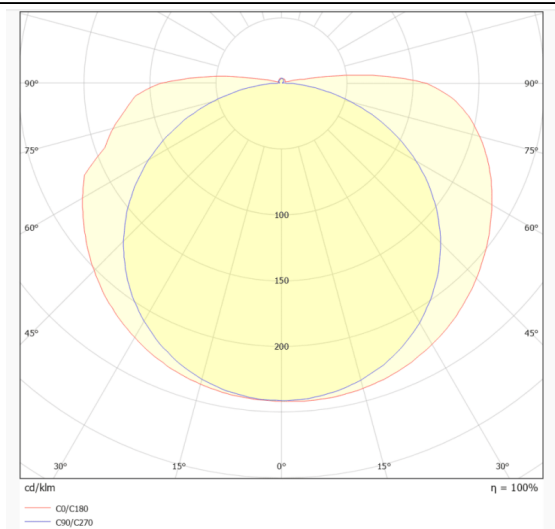

COB HF STRIPS IP20

Tira de LED Lavov de la familia COB HF STRIPS IP20 con una potencia de 8W/m y un ángulo de apertura del haz de 120°. Dimensiones PCB 8mm x 5m trimmable 50mm, 320 LED/m .Con un flujo luminoso total de 864lm/m y una eficacia luminosa de 108lm/W. CCT 2700K. CRI>90. IP68.

Código artículo	86.LS35.1200.90
Tipo de producto	Indoor
Categoría	Tiras LED
Familia	COB HF STRIPS
Subfamilia	COB HF STRIPS IP20
Pictograms	<div style="display: flex; gap: 5px;"> <div style="border: 1px solid gray; border-radius: 5px; padding: 2px;">CRI 90</div> <div style="border: 1px solid gray; border-radius: 5px; padding: 2px;">Driver EXCL</div> <div style="border: 1px solid gray; border-radius: 5px; padding: 2px;">50000h L70B10</div> </div>

Dimensions

Product dimensions (mm) **PCB 8mm x 5m trimmable 50mm, 320 LED/m**

Esquema

Curva fotométrica

Producto

Potencia real (W)	8
Flujo luminoso real (lm)	864
Eficacia luminosa (lm/W)	108
Ángulo de apertura	120
Tiempo de vida	50000h L70B10
IP	68
Driver incluido	no
Fuente de luz	LED
Tipo de LED	2835 SMD
Temperatura de color (K)	2700
Consistencia de color (SDCM)	SDCM3
CRI	90