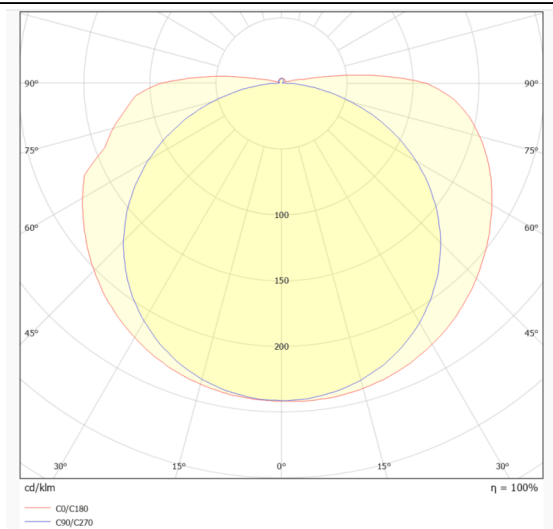

COB HF STRIPS IP20

Tira de LED Lavov de la familia COB HF STRIPS IP20 con una potencia de 8W/m y un ángulo de apertura del haz de 120°. Dimensiones PCB 8mm x 5m trimmable 50mm, 320 LED/m .Con un flujo luminoso total de 936lm/m y una eficacia luminosa de 117lm/W. CCT 3000K. CRI>90. IP68.

Código artículo	86.LS35.1300.90
Tipo de producto	Indoor
Categoría	Tiras LED
Familia	COB HF STRIPS
Subfamilia	COB HF STRIPS IP20
Pictograms	<div style="display: flex; gap: 5px;"> <div style="border: 1px solid gray; padding: 2px; font-size: 8px;">CRI 90</div> <div style="border: 1px solid gray; padding: 2px; font-size: 8px;">Driver EXCL.</div> <div style="border: 1px solid gray; padding: 2px; font-size: 8px;">50000h L70B10</div> </div>

Dimensions

Product dimensions (mm) **PCB 8mm x 5m trimmable 50mm, 320 LED/m**

Esquema

Curva fotométrica

Producto	
Potencia real (W)	8
Flujo luminoso real (lm)	936
Eficacia luminosa (lm/W)	117
Ángulo de apertura	120
Life time (h)	50000h L70B11
IP	68
Driver incluido	no
Light source	LED
Type of LED	2835 SMD
Temperatura de color (K)	3000
Consistencia de color (SDCM)	SDCM<3
CRI	90