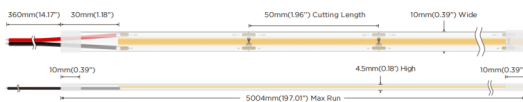

COB HF STRIPS IP20

Tira de LED Lavov de la familia COB HF STRIPS IP20 con una potencia de 8W/m y un ángulo de apertura del haz de 120°. Dimensiones PCB 8mm x 5m trimmable 50mm, 320 LED/m .Con un flujo luminoso total de 936lm/m y una eficacia luminosa de 117lm/W. CCT 3000K. CRI>90. IP68.

Código artículo	86.LS35.1300.90
Tipo de producto	Indoor
Categoría	Tiras LED
Familia	COB HF STRIPS
Subfamilia	COB HF STRIPS IP20
Pictograms	<div style="display: flex; gap: 5px;"> <div style="border: 1px solid gray; padding: 2px; font-size: 8px;">CRI 90</div> <div style="border: 1px solid gray; padding: 2px; font-size: 8px;">Driver EXCL.</div> <div style="border: 1px solid gray; padding: 2px; font-size: 8px;">50000h L70B10</div> </div>

Dimensions

Product dimensions (mm) **PCB 8mm x 5m trimmable 50mm, 320 LED/m**

Esquema

Curva fotométrica

Producto	
Potencia real (W)	8
Flujo luminoso real (lm)	936
Eficacia luminosa (lm/W)	117
Ángulo de apertura	120
Life time (h)	50000h L70B11
IP	68
Driver incluido	no
Light source	LED
Type of LED	2835 SMD
Temperatura de color (K)	3000
Consistencia de color (SDCM)	SDCM<3
CRI	90