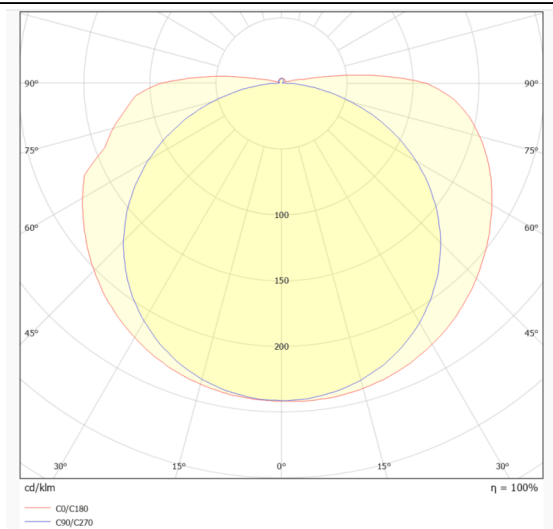

COB HF STRIPS IP20

Tira de LED Lavov de la familia COB HF STRIPS IP20 con una potencia de 8W/m y un ángulo de apertura del haz de 120°. Dimensiones PCB 8mm x 5m trimmable 50mm, 320 LED/m .Con un flujo luminoso total de 936lm/m y una eficacia luminosa de 117lm/W. CCT 3000K. CRI>90. IP68.

Código artículo	86.LS35.1300.90
Tipo de producto	Indoor
Categoría	Tiras LED
Familia	COB HF STRIPS
Subfamilia	COB HF STRIPS IP20
Pictograms	<div style="display: flex; gap: 5px;"> <div style="border: 1px solid gray; border-radius: 5px; padding: 2px;">CRI 90</div> <div style="border: 1px solid gray; border-radius: 5px; padding: 2px;">Driver EXCL</div> <div style="border: 1px solid gray; border-radius: 5px; padding: 2px;">50000h L70B10</div> </div>

Dimensions

Product dimensions (mm) PCB 8mm x 5m trimmable 50mm, 320 LED/m

Esquema

Curva fotométrica

Producto	
Potencia real (W)	8
Flujo luminoso real (lm)	936
Eficacia luminosa (lm/W)	117
Ángulo de apertura	120
Tiempo de vida	50000h L70B11
IP	68
Driver incluido	no
Fuente de luz	LED
Tipo de LED	2835 SMD
Temperatura de color (K)	3000
Consistencia de color (SDCM)	SDCM3
CRI	90