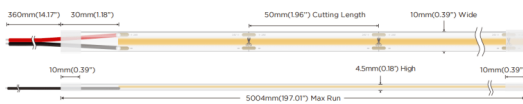

COB HF STRIPS IP20

Tira de LED Lavov de la familia COB HF STRIPS IP20 con una potencia de 8W/m y un ángulo de apertura del haz de 120°. Dimensiones PCB 8mm x 5m trimmable 50mm, 320 LED/m .Con un flujo luminoso total de 936lm/m y una eficacia luminosa de 117lm/W. CCT 3000K. CRI>90. IP68.

Código artículo	86.LS35.1300.90
Tipo de producto	Indoor
Categoría	Tiras LED
Familia	COB HF STRIPS
Subfamilia	COB HF STRIPS IP20
Pictograms	<div style="display: flex; gap: 5px;"> <div style="border: 1px solid gray; border-radius: 5px; padding: 2px;">CRI 90</div> <div style="border: 1px solid gray; border-radius: 5px; padding: 2px;">Driver EXCL</div> <div style="border: 1px solid gray; border-radius: 5px; padding: 2px;">50000h L70B10</div> </div>

Dimensions

Product dimensions (mm) PCB 8mm x 5m trimmable 50mm, 320 LED/m

Esquema

Curva fotométrica

Producto	
Potencia real (W)	8
Flujo luminoso real (lm)	936
Eficacia luminosa (lm/W)	117
Ángulo de apertura	120
Tiempo de vida	50000h L70B11
IP	68
Driver incluido	no
Fuente de luz	LED
Tipo de LED	2835 SMD
Temperatura de color (K)	3000
Consistencia de color (SDCM)	SDCM3
CRI	90