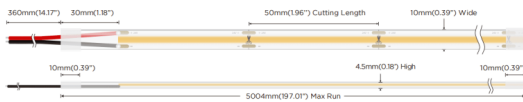

COB HF STRIPS IP20

Tira de LED Lavov de la familia COB HF STRIPS IP20 con una potencia de 8W/m y un ángulo de apertura del haz de 120°. Dimensiones PCB 8mm x 5m trimmable 50mm, 320 LED/m .Con un flujo luminoso total de 1008lm/m y una eficacia luminosa de 126lm/W. CCT 4000K. CRI>90. IP68.

Código artículo	86.LS35.1400.90
Tipo de producto	Indoor
Categoría	Tiras LED
Familia	COB HF STRIPS
Subfamilia	COB HF STRIPS IP20
Pictograms	<div style="display: flex; gap: 5px;"> <div style="border: 1px solid gray; padding: 2px; font-size: 8px;">CRI 90</div> <div style="border: 1px solid gray; padding: 2px; font-size: 8px;">Driver EXCL.</div> <div style="border: 1px solid gray; padding: 2px; font-size: 8px;">50000h L70B10</div> </div>

Dimensions

Product dimensions (mm) **PCB 8mm x 5m trimmable 50mm, 320 LED/m**

Esquema

Curva fotométrica

Producto	
Potencia real (W)	8
Flujo luminoso real (lm)	1008
Eficacia luminosa (lm/W)	126
Ángulo de apertura	120
Life time (h)	50000h L70B12
IP	68
Driver incluido	no
Light source	LED
Type of LED	2835 SMD
Temperatura de color (K)	4000
Consistencia de color (SDCM)	SDCM<3
CRI	90