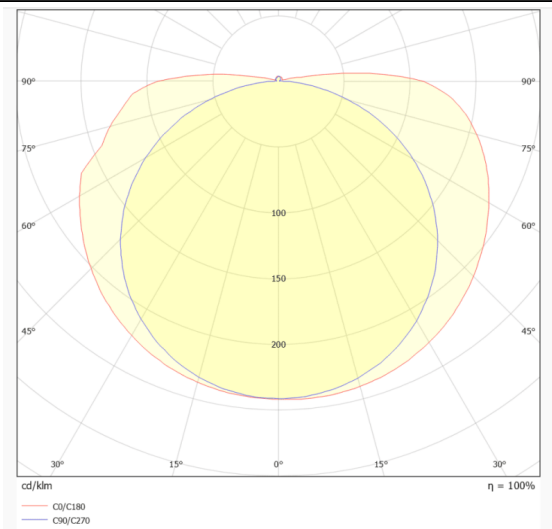

COB HF STRIPS IP20

Tira de LED Lavov de la familia COB HF STRIPS IP20 con una potencia de 8W/m y un ángulo de apertura del haz de 120°. Dimensiones PCB 8mm x 5m trimmable 50mm, 320 LED/m .Con un flujo luminoso total de 1008lm/m y una eficacia luminosa de 126lm/W. CCT 4000K. CRI>90. IP68.

Código artículo	86.LS35.1400.90
Tipo de producto	Indoor
Categoría	Tiras LED
Familia	COB HF STRIPS
Subfamilia	COB HF STRIPS IP20
Pictograms	<div style="display: flex; gap: 5px;"> <div style="border: 1px solid gray; padding: 2px; font-size: 8px;">CRI 90</div> <div style="border: 1px solid gray; padding: 2px; font-size: 8px;">Driver EXCL.</div> <div style="border: 1px solid gray; padding: 2px; font-size: 8px;">50000h L70B10</div> </div>

Dimensions

Product dimensions (mm) **PCB 8mm x 5m trimmable 50mm, 320 LED/m**

Esquema

Curva fotométrica

Producto	
Potencia real (W)	8
Flujo luminoso real (lm)	1008
Eficacia luminosa (lm/W)	126
Ángulo de apertura	120
Life time (h)	50000h L70B12
IP	68
Driver incluido	no
Light source	LED
Type of LED	2835 SMD
Temperatura de color (K)	4000
Consistencia de color (SDCM)	SDCM<3
CRI	90