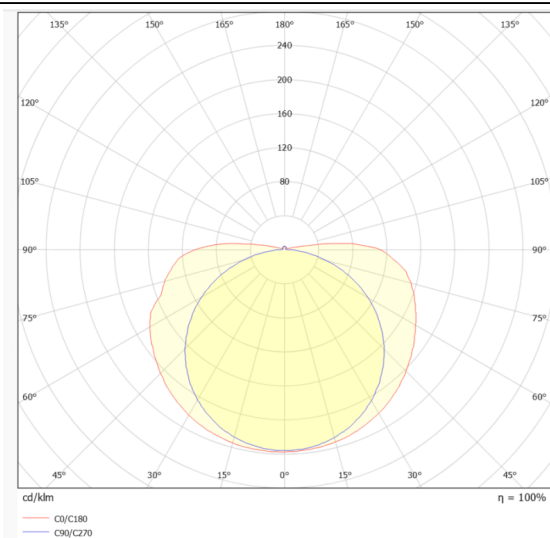

COB HF STRIPS IP20

Tira de LED Lavov de la familia COB HF STRIPS IP20 con una potencia de 15W/m y un ángulo de apertura del haz de 120°. Dimensiones PCB 10mm x 5m trimmable 100mm, 480 LED/m. Con un flujo luminoso total de 1620lm/m y una eficacia luminosa de 108lm/W. CCT 2700K. CRI>90. IP68.

Código artículo	86.LS35.2200.90
Tipo de producto	Indoor
Categoría	Tiras LED
Familia	COB HF STRIPS
Subfamilia	COB HF STRIPS IP20
Pictograms	<div style="display: flex; gap: 5px;"> <div style="border: 1px solid gray; padding: 2px; font-size: 8px;">CRI 90</div> <div style="border: 1px solid gray; padding: 2px; font-size: 8px;">Driver EXCL</div> <div style="border: 1px solid gray; padding: 2px; font-size: 8px;">50000h L70B10</div> </div>

Dimensions

Product dimensions (mm) PCB 10mm x 5m trimmable 100mm, 480 LED/m

Esquema

Curva fotométrica

Producto

Potencia real (W)	15
Flujo luminoso real (lm)	1620
Eficacia luminosa (lm/W)	108
Ángulo de apertura	120
Tiempo de vida	50000h L70B10
IP	68
Driver incluido	no
Fuente de luz	LED
Tipo de LED	2835 SMD
Temperatura de color (K)	2700
Consistencia de color (SDCM)	SDCM3
CRI	90