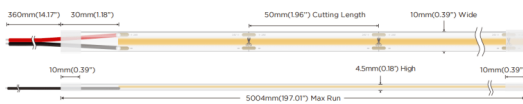

COB HF STRIPS IP20

Tira de LED Lavov de la familia COB HF STRIPS IP20 con una potencia de 15W/m y un ángulo de apertura del haz de 120°. Dimensiones PCB 10mm x 5m trimmable 100mm, 480 LED/m. Con un flujo luminoso total de 1620lm/m y una eficacia luminosa de 108lm/W. CCT 2700K. CRI>90. IP68.

Código artículo	86.LS35.2200.90
Tipo de producto	Indoor
Categoría	Tiras LED
Familia	COB HF STRIPS
Subfamilia	COB HF STRIPS IP20
Pictograms	<div style="display: flex; gap: 5px;"> <div style="border: 1px solid gray; padding: 2px; font-size: 8px;">CRI 90</div> <div style="border: 1px solid gray; padding: 2px; font-size: 8px;">Driver EXCL</div> <div style="border: 1px solid gray; padding: 2px; font-size: 8px;">50000h L70B10</div> </div>

Dimensions

Product dimensions (mm) PCB 10mm x 5m trimmable 100mm, 480 LED/m

Esquema

Curva fotométrica

Producto

Potencia real (W)	15
Flujo luminoso real (lm)	1620
Eficacia luminosa (lm/W)	108
Ángulo de apertura	120
Tiempo de vida	50000h L70B10
IP	68
Driver incluido	no
Fuente de luz	LED
Tipo de LED	2835 SMD
Temperatura de color (K)	2700
Consistencia de color (SDCM)	SDCM3
CRI	90