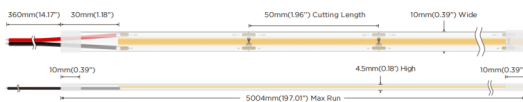

COB HF STRIPS IP20

Tira de LED Lavov de la familia COB HF STRIPS IP20 con una potencia de 15W/m y un ángulo de apertura del haz de 120°. Dimensiones PCB 10mm x 5m trimmable 100mm, 480 LED/m. Con un flujo luminoso total de 1620lm/m y una eficacia luminosa de 108lm/W. CCT 2700K. CRI>90. IP68.

Código artículo	86.LS35.2200.90
Tipo de producto	Indoor
Categoría	Tiras LED
Familia	COB HF STRIPS
Subfamilia	COB HF STRIPS IP20
Pictograms	CRI 90 Driver EXCL 50000h L70B10

Dimensions

Product dimensions (mm) PCB 10mm x 5m trimmable 100mm, 480 LED/m

Esquema

Curva fotométrica

Producto

Potencia real (W)	15
Flujo luminoso real (lm)	1620
Eficacia luminosa (lm/W)	108
Ángulo de apertura	120
Life time (h)	50000h L70B10
IP	68
Driver incluido	no
Light source	LED
Type of LED	2835 SMD
Temperatura de color (K)	2700
Consistencia de color (SDCM)	SDCM<3
CRI	90