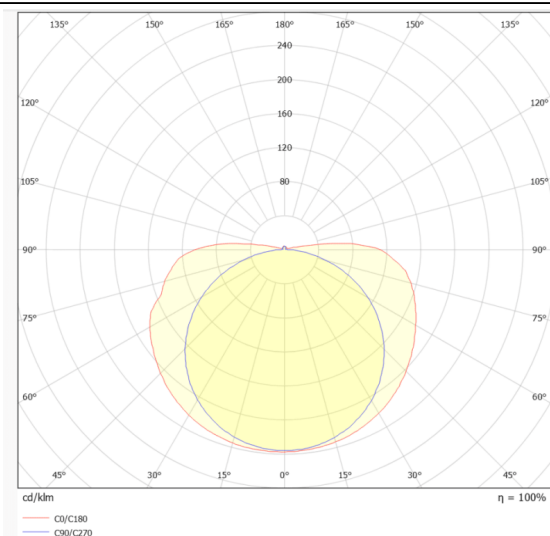

### COB HF STRIPS IP20

Tira de LED Lavov de la familia COB HF STRIPS IP20 con una potencia de 15W/m y un ángulo de apertura del haz de 120°. Dimensiones PCB 10mm x 5m trimmable 100mm, 480 LED/m. Con un flujo luminoso total de 1620lm/m y una eficacia luminosa de 108lm/W. CCT 2700K. CRI>90. IP68.

### Dimensions

**Product dimensions (mm)** PCB 10mm x 5m trimmable 100mm, 480 LED/m

### Esquema

### Curva fotométrica