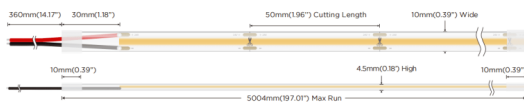

COB HF STRIPS IP20

Tira de LED Lavov de la familia COB HF STRIPS IP20 con una potencia de 15W/m y un ángulo de apertura del haz de 120°. Dimensiones PCB 10mm x 5m trimmable 100mm, 480 LED/m. Con un flujo luminoso total de 1701lm/m y una eficacia luminosa de 113.4lm/W. CCT 3000K. CRI>90. IP68.

Código artículo	86.LS35.2300.90
Tipo de producto	Indoor
Categoría	Tiras LED
Familia	COB HF STRIPS
Subfamilia	COB HF STRIPS IP20
Pictograms	<div style="display: flex; gap: 5px;"> <div style="border: 1px solid gray; padding: 2px; font-size: 8px;">CRI 90</div> <div style="border: 1px solid gray; padding: 2px; font-size: 8px;">Driver EXCL</div> <div style="border: 1px solid gray; padding: 2px; font-size: 8px;">50000h L70B10</div> </div>

Dimensions

Product dimensions (mm) PCB 10mm x 5m trimmable 100mm, 480 LED/m

Esquema

Curva fotométrica

Producto	
Potencia real (W)	15
Flujo luminoso real (lm)	1701
Eficacia luminosa (lm/W)	113.4
Ángulo de apertura	120
Tiempo de vida	50000h L70B10
IP	68
Driver incluido	no
Fuente de luz	LED
Tipo de LED	2835 SMD
Temperatura de color (K)	3000
Consistencia de color (SDCM)	SDCM3
CRI	90