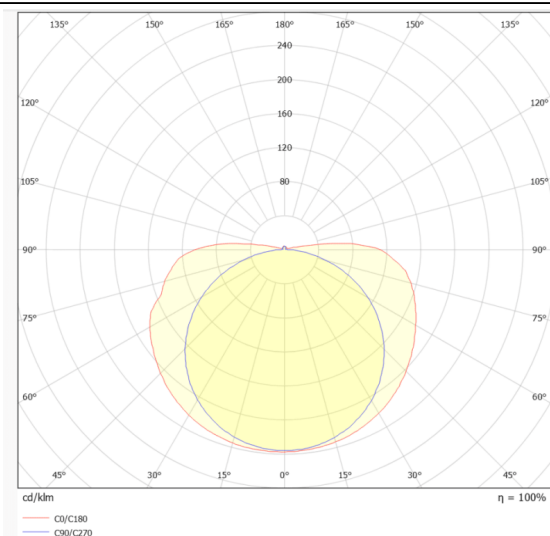

Esquema

Curva fotométrica

Producto

Potencia real (W)	15
Flujo luminoso real (lm)	1701
Eficacia luminosa (lm/W)	113.4
Ángulo de apertura	120
Life time (h)	50000h L70B10
IP	68
Driver incluido	no
Light source	LED
Type of LED	2835 SMD
Temperatura de color (K)	3000
Consistencia de color (SDCM)	SDCM<3
CRI	90