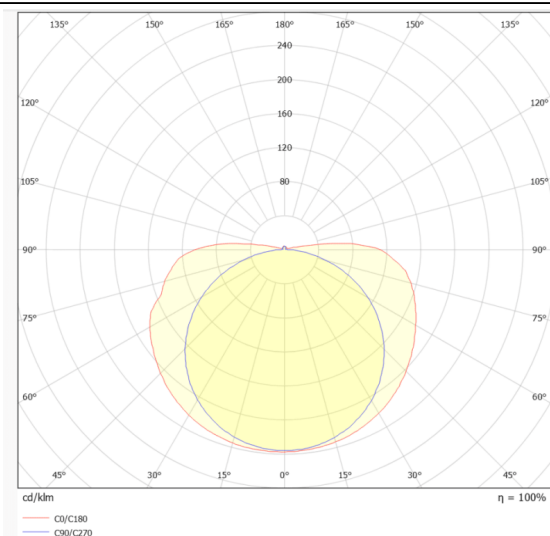

### COB HF STRIPS IP20

Tira de LED Lavov de la familia COB HF STRIPS IP20 con una potencia de 15W/m y un ángulo de apertura del haz de 120°. Dimensiones PCB 10mm x 5m trimmable 100mm, 480 LED/m. Con un flujo luminoso total de 1701lm/m y una eficacia luminosa de 113.4lm/W. CCT 3000K. CRI>90. IP68.

### Dimensions

**Product dimensions (mm)** PCB 10mm x 5m trimmable 100mm, 480 LED/m

### Esquema

### Curva fotométrica