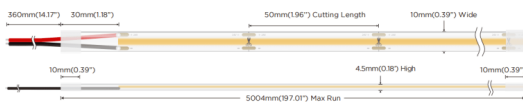

COB HF STRIPS IP20

Tira de LED Lavov de la familia COB HF STRIPS IP20 con una potencia de 15W/m y un ángulo de apertura del haz de 120°. Dimensiones PCB 10mm x 5m trimmable 100mm, 480 LED/m. Con un flujo luminoso total de 1701lm/m y una eficacia luminosa de 113.4lm/W. CCT 3000K. CRI>90. IP68.

Código artículo	86.LS35.2300.90
Tipo de producto	Indoor
Categoría	Tiras LED
Familia	COB HF STRIPS
Subfamilia	COB HF STRIPS IP20
Pictograms	CRI 90 Driver EXCL 50000h L70B10

Dimensions

Product dimensions (mm) PCB 10mm x 5m trimmable 100mm, 480 LED/m

Esquema

Curva fotométrica

Producto

Potencia real (W)	15
Flujo luminoso real (lm)	1701
Eficacia luminosa (lm/W)	113.4
Ángulo de apertura	120
Life time (h)	50000h L70B10
IP	68
Driver incluido	no
Light source	LED
Type of LED	2835 SMD
Temperatura de color (K)	3000
Consistencia de color (SDCM)	SDCM<3
CRI	90