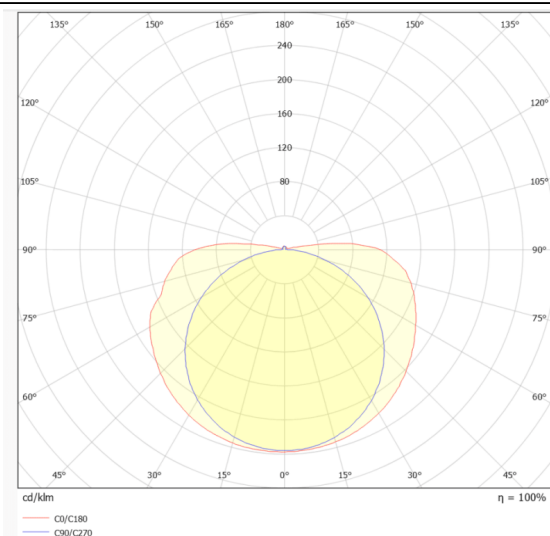

COB HF STRIPS IP20

Tira de LED Lavov de la familia COB HF STRIPS IP20 con una potencia de 15W/m y un ángulo de apertura del haz de 120°. Dimensiones PCB 10mm x 5m trimmable 100mm, 480 LED/m. Con un flujo luminoso total de 1822.5lm/m y una eficacia luminosa de 121.5lm/W. CCT 4000K. CRI>90. IP68.

Código artículo	86.LS35.2400.90
Tipo de producto	Indoor
Categoría	Tiras LED
Familia	COB HF STRIPS
Subfamilia	COB HF STRIPS IP20
Pictograms	<div style="display: flex; gap: 5px;"> <div style="border: 1px solid gray; padding: 2px; font-size: 8px;">CRI 90</div> <div style="border: 1px solid gray; padding: 2px; font-size: 8px;">Driver EXCL</div> <div style="border: 1px solid gray; padding: 2px; font-size: 8px;">50000h L70B10</div> </div>

Dimensions

Product dimensions (mm) PCB 10mm x 5m trimmable 100mm, 480 LED/m

Esquema

Curva fotométrica

Producto

Potencia real (W)	15
Flujo luminoso real (lm)	1822.5
Eficacia luminosa (lm/W)	121.5
Ángulo de apertura	120
Tiempo de vida	50000h L70B10
IP	68
Driver incluido	no
Fuente de luz	LED
Tipo de LED	2835 SMD
Temperatura de color (K)	4000
Consistencia de color (SDCM)	SDCM3
CRI	90