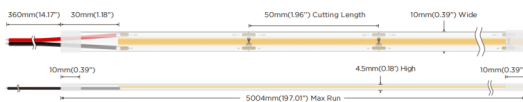

COB HF STRIPS IP20

Tira de LED Lavov de la familia COB HF STRIPS IP20 con una potencia de 15W/m y un ángulo de apertura del haz de 120°. Dimensiones PCB 10mm x 5m trimmable 100mm, 480 LED/m. Con un flujo luminoso total de 1822.5lm/m y una eficacia luminosa de 121.5lm/W. CCT 4000K. CRI>90. IP68.

Código artículo	86.LS35.2400.90
Tipo de producto	Indoor
Categoría	Tiras LED
Familia	COB HF STRIPS
Subfamilia	COB HF STRIPS IP20
Pictograms	<div style="display: flex; gap: 5px;"> <div style="border: 1px solid gray; padding: 2px; font-size: 8px;">CRI 90</div> <div style="border: 1px solid gray; padding: 2px; font-size: 8px;">Driver EXCL</div> <div style="border: 1px solid gray; padding: 2px; font-size: 8px;">50000h L70B10</div> </div>

Dimensions

Product dimensions (mm) PCB 10mm x 5m trimmable 100mm, 480 LED/m

Esquema

Curva fotométrica

Producto

Potencia real (W)	15
Flujo luminoso real (lm)	1822.5
Eficacia luminosa (lm/W)	121.5
Ángulo de apertura	120
Tiempo de vida	50000h L70B10
IP	68
Driver incluido	no
Fuente de luz	LED
Tipo de LED	2835 SMD
Temperatura de color (K)	4000
Consistencia de color (SDCM)	SDCM3
CRI	90