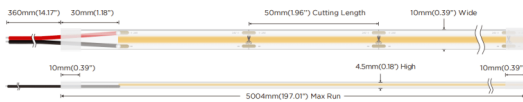

COB HF STRIPS IP20

Tira de LED Lavov de la familia COB HF STRIPS IP20 con una potencia de 15W/m y un ángulo de apertura del haz de 120°. Dimensiones PCB 10mm x 5m trimmable 100mm, 480 LED/m. Con un flujo luminoso total de 1822.5lm/m y una eficacia luminosa de 121.5lm/W. CCT 6000K. CRI>90. IP68.

Familia	COB HF STRIPS
----------------	----------------------

Subfamilia	COB HF STRIPS IP20
-------------------	---------------------------

Pictograms	<div style="display: flex; gap: 5px;"> <div style="border: 1px solid gray; padding: 2px; font-size: 8px;">CRI 90</div> <div style="border: 1px solid gray; padding: 2px; font-size: 8px;">Driver EXCL</div> <div style="border: 1px solid gray; padding: 2px; font-size: 8px;">50000h L70B10</div> </div>
-------------------	---

Dimensions

Product dimensions (mm)	PCB 10mm x 5m trimmable 100mm, 480 LED/m
--------------------------------	---

Esquema

Curva fotométrica

Producto

Potencia real (W)	15
--------------------------	-----------

Flujo luminoso real (lm)	1822.5
---------------------------------	---------------

Eficacia luminosa (lm/W)	121.5
---------------------------------	--------------

Ángulo de apertura	120
---------------------------	------------