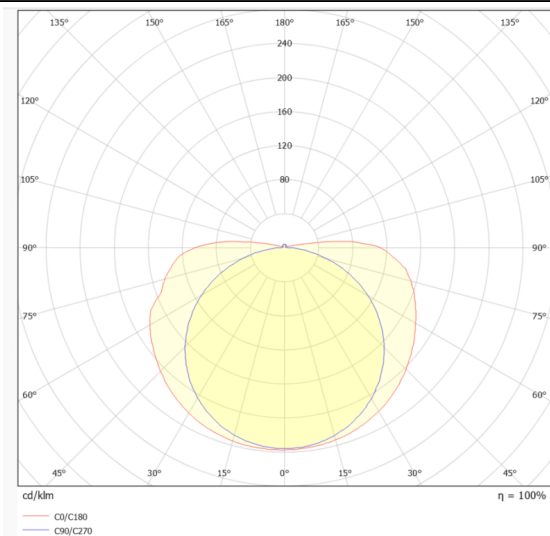

COB HF STRIPS IP20

Tira de LED Lavov de la familia COB HF STRIPS IP20 con una potencia de 15W/m y un ángulo de apertura del haz de 120°. Dimensiones PCB 10mm x 5m trimmable 100mm, 480 LED/m. Con un flujo luminoso total de 1822.5lm/m y una eficacia luminosa de 121.5lm/W. CCT 6000K. CRI>90. IP68.

Dimensions

Product dimensions (mm)	PCB 10mm x 5m trimmable 100mm, 480 LED/m
--------------------------------	---

Esquema

Curva fotométrica

Producto

Potencia real (W)	15
--------------------------	-----------

Flujo luminoso real (lm)	1822.5
---------------------------------	---------------

Eficacia luminosa (lm/W)	121.5
---------------------------------	--------------

Ángulo de apertura	120
---------------------------	------------