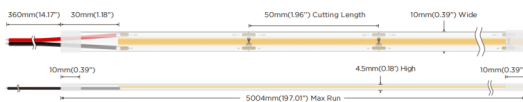

COB HF STRIPS IP20

Tira de LED Lavov de la familia COB HF STRIPS IP20 con una potencia de 15W/m y un ángulo de apertura del haz de 120°. Dimensiones PCB 10mm x 5m trimmable 100mm, 480 LED/m. Con un flujo luminoso total de 1822.5lm/m y una eficacia luminosa de 121.5lm/W. CCT 6000K. CRI>90. IP68.

Código artículo	86.LS35.2600.90
Tipo de producto	Indoor
Categoría	Tiras LED
Familia	COB HF STRIPS
Subfamilia	COB HF STRIPS IP20
Pictograms	<div style="display: flex; gap: 5px;"> <div style="border: 1px solid gray; padding: 2px; font-size: 8px;">CRI 90</div> <div style="border: 1px solid gray; padding: 2px; font-size: 8px;">Driver EXCL.</div> <div style="border: 1px solid gray; padding: 2px; font-size: 8px;">50000h L70B10</div> </div>

Dimensions

Product dimensions (mm) PCB 10mm x 5m trimmable 100mm, 480 LED/m

Esquema

Curva fotométrica

Producto	
Potencia real (W)	15
Flujo luminoso real (lm)	1822.5
Eficacia luminosa (lm/W)	121.5
Ángulo de apertura	120
Life time (h)	50000h L70B10
IP	68
Driver incluido	no
Light source	LED
Type of LED	2835 SMD
Temperatura de color (K)	6000
Consistencia de color (SDCM)	SDCM<3
CRI	90