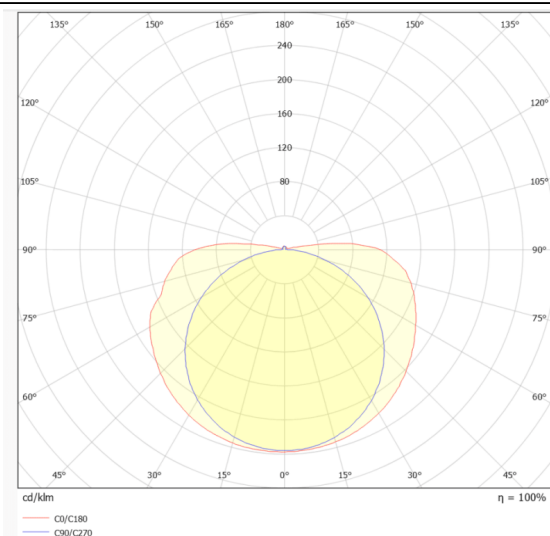

COB HF STRIPS IP20

Tira de LED Lavov de la familia COB HF STRIPS IP20 con una potencia de 15W/m y un ángulo de apertura del haz de 120°. Dimensiones PCB 10mm x 5m trimmable 100mm, 480 LED/m. Con un flujo luminoso total de 1822.5lm/m y una eficacia luminosa de 121.5lm/W. CCT 6000K. CRI>90. IP68.

Código artículo	86.LS35.2600.90
Tipo de producto	Indoor
Categoría	Tiras LED
Familia	COB HF STRIPS
Subfamilia	COB HF STRIPS IP20
Pictograms	<div style="display: flex; gap: 5px;"> <div style="border: 1px solid gray; padding: 2px; font-size: 8px;">CRI 90</div> <div style="border: 1px solid gray; padding: 2px; font-size: 8px;">Driver EXCL.</div> <div style="border: 1px solid gray; padding: 2px; font-size: 8px;">50000h L70B10</div> </div>

Dimensions

Product dimensions (mm) PCB 10mm x 5m trimmable 100mm, 480 LED/m

Esquema

Curva fotométrica

Producto	
Potencia real (W)	15
Flujo luminoso real (lm)	1822.5
Eficacia luminosa (lm/W)	121.5
Ángulo de apertura	120
Life time (h)	50000h L70B10
IP	68
Driver incluido	no
Light source	LED
Type of LED	2835 SMD
Temperatura de color (K)	6000
Consistencia de color (SDCM)	SDCM<3
CRI	90