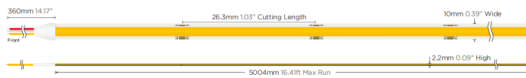

COB CCT STRIP

Tira de LED Lavov de la familia COB CCT STRIP con una potencia de 14W/m y un ángulo de apertura del haz de 120°. Dimensiones PCB 10mm x 5m trimmable 26,3mm, 608 LED/m .Con un flujo luminoso total de 1400lm/m y una eficacia luminosa de 100lm/W. CCT Tunable 2700/6500K. CRI>90. IP20.

Código artículo	86.LS36.1000.90
Tipo de producto	Indoor
Categoría	Tiras LED
Familia	COB CCT STRIP
Subfamilia	COB CCT STRIP
Pictograms	<div style="display: flex; gap: 5px;"> <div style="border: 1px solid gray; padding: 2px; font-size: 8px;">CRI 90</div> <div style="border: 1px solid gray; padding: 2px; font-size: 8px;">Driver EXCL</div> <div style="border: 1px solid gray; padding: 2px; font-size: 8px;">50000h L70B10</div> </div>

Dimensions

Product dimensions (mm)	PCB 10mm x 5m trimmable 26,3mm, 608 LED/m
--------------------------------	--

Esquema

Producto	
Potencia real (W)	14
Flujo luminoso real (lm)	1400
Eficacia luminosa (lm/W)	100
Ángulo de apertura	120
Life time (h)	50000h L70B13
IP	20
Driver incluido	no
Light source	LED
Type of LED	2835 SMD
Temperatura de color (K)	Tunable 2700/6500
Consistencia de color (SDCM)	SDCM<3
CRI	90