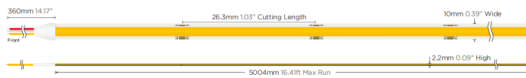

### COB CCT STRIP IP65

Tira de LED Lavov de la familia COB CCT STRIP IP65 con una potencia de 14W/m y un ángulo de apertura del haz de 120º. Dimensiones PCB 10mm x 5m trimmable 26,3mm, 608 LED/m. Con un flujo luminoso total de 1400lm/m y una eficacia luminosa de 100lm/W. CCT Tunable 2700/6500K. CRI>90. IP68.

### Dimensions

**Product dimensions (mm)** **PCB 10mm x 5m trimmable 26,3mm, 608 LED/m**

### Esquema

|                                     |                          |
|-------------------------------------|--------------------------|
| <b>Producto</b>                     |                          |
| <b>Potencia real (W)</b>            | <b>14</b>                |
| <b>Flujo luminoso real (lm)</b>     | <b>1400</b>              |
| <b>Eficacia luminosa (lm/W)</b>     | <b>100</b>               |
| <b>Ángulo de apertura</b>           | <b>120</b>               |
| <b>Tiempo de vida</b>               | <b>50000h L70B10</b>     |
| <b>IP</b>                           | <b>68</b>                |
| <b>Driver incluido</b>              | <b>no</b>                |
| <b>Fuente de luz</b>                | <b>LED</b>               |
| <b>Tipo de LED</b>                  | <b>2835 SMD</b>          |
| <b>Temperatura de color (K)</b>     | <b>Tunable 2700/6500</b> |
| <b>Consistencia de color (SDCM)</b> | <b>SDCM3</b>             |
| <b>CRI</b>                          | <b>90</b>                |