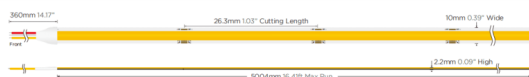

COB CCT STRIP IP65

Tira de LED Lavov de la familia COB CCT STRIP IP65 con una potencia de 14W/m y un ángulo de apertura del haz de 120º. Dimensiones PCB 10mm x 5m trimmable 26,3mm, 608 LED/m. Con un flujo luminoso total de 1400lm/m y una eficacia luminosa de 100lm/W. CCT Tunable 2700/6500K. CRI>90. IP68.

Código artículo	86.LS37.1000.90
Tipo de producto	Indoor
Categoría	Tiras LED
Familia	COB CCT STRIP
Subfamilia	COB CCT STRIP IP65
Pictograms	<div style="display: flex; gap: 5px;"> <div style="border: 1px solid gray; border-radius: 5px; padding: 2px;">CRI 90</div> <div style="border: 1px solid gray; border-radius: 5px; padding: 2px;">Driver EXCL.</div> <div style="border: 1px solid gray; border-radius: 5px; padding: 2px;">50000h L70B10</div> </div>

Dimensions

Product dimensions (mm)	PCB 10mm x 5m trimmable 26,3mm, 608 LED/m
--------------------------------	--

Esquema

Producto	
Potencia real (W)	14
Flujo luminoso real (lm)	1400
Eficacia luminosa (lm/W)	100
Ángulo de apertura	120
Life time (h)	50000h L70B10
IP	68
Driver incluido	no
Light source	LED
Type of LED	2835 SMD
Temperatura de color (K)	Tunable 2700/6500
Consistencia de color (SDCM)	SDCM<3
CRI	90