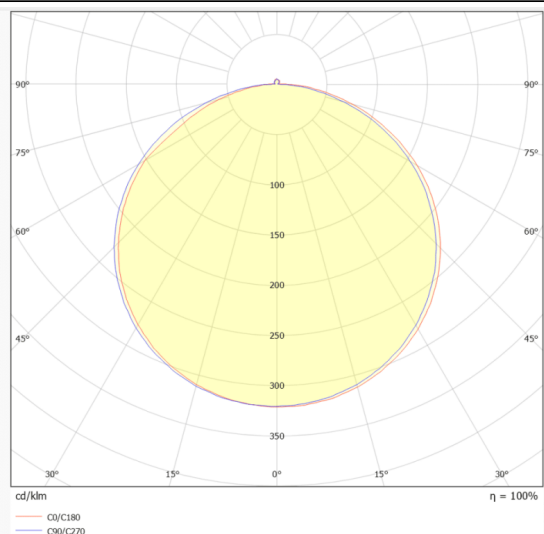

Curva fotométrica

Código artículo	86.LS39.2400.90

Tipo de producto	Indoor

Categoría	Tiras LED

Familia	COB RGBW strips

Subfamilia	COB RGBW strips IP20

Pictograms	CRI 90 Driver EXCL. 50000h L70B10

Producto

Potencia real (W)	19

Flujo luminoso real (lm)	R: 160, G: 415, B:80, W:485

Ángulo de apertura	120

Life time (h)	50000h L70B10

IP	20

Driver incluido	no

Light source	LED

Type of LED	2835 SMD