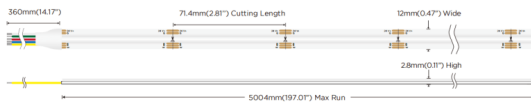

COB RGBW strips IP20

Tira de LED Lavov de la familia COB RGBW strips IP20 con una potencia de 19W/m y un ángulo de apertura del haz de 120°. Dimensiones PCB 10mm x 5m trimmable 71,42mm, 784 LED/m. Con un flujo luminoso total de R: 160, G: 415, B:80, W:485lm/m. IP20.

Dimensions

Product dimensions (mm) PCB 10mm x 5m trimmable 71,42mm, 784 LED/m

Esquema

Curva fotométrica

Código artículo	86.LS39.2400.90

Tipo de producto	Indoor

Categoría	Tiras LED

Familia	COB RGBW strips

Subfamilia	COB RGBW strips IP20

Pictograms	CRI 90 Driver EXCL. 50000h L70B10

Producto

Potencia real (W)	19

Flujo luminoso real (lm)	R: 160, G: 415, B:80, W:485

Ángulo de apertura	120

Life time (h)	50000h L70B10

IP	20

Driver incluido	no

Light source	LED

Type of LED	2835 SMD