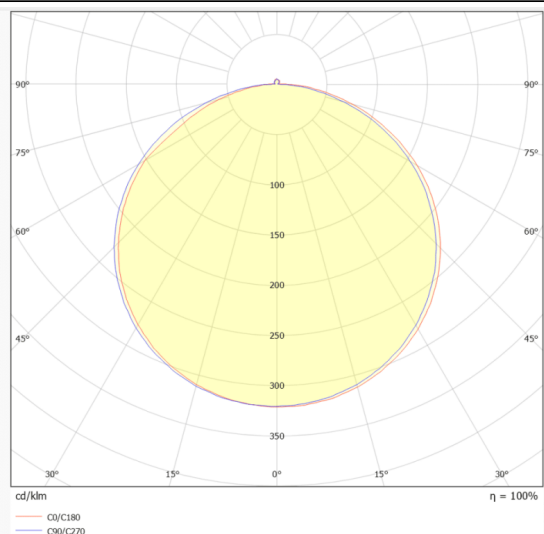

COB RGBW strips IP68

Tira de LED Lavov de la familia COB RGBW strips IP68 con una potencia de 19W/m y un ángulo de apertura del haz de 120°. Dimensiones PCB 10mm x 5m trimmable 100mm, 480 LED/m. Con un flujo luminoso total de R: 160, G: 415, B:80, W:485lm/m. IP68.

Dimensions

Product dimensions (mm) PCB 10mm x 5m trimmable 100mm, 480 LED/m

Esquema

Curva fotométrica

Código artículo	86.LS41.2400.90
------------------------	------------------------

Tipo de producto	Indoor
-------------------------	---------------

Producto

Potencia real (W)	19
--------------------------	-----------

Flujo luminoso real (lm)	R: 160, G: 415, B:80, W:485
---------------------------------	------------------------------------

Ángulo de apertura	120
---------------------------	------------