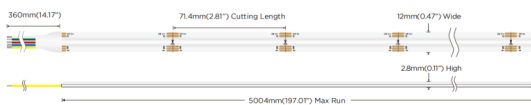

COB RGBW strips IP68

Tira de LED Lavov de la familia COB RGBW strips IP68 con una potencia de 19W/m y un ángulo de apertura del haz de 120°. Dimensiones PCB 10mm x 5m trimmable 100mm, 480 LED/m. Con un flujo luminoso total de R: 160, G: 415, B:80, W:485lm/m. IP68.

Dimensions

Product dimensions (mm) PCB 10mm x 5m trimmable 100mm, 480 LED/m

Esquema

Curva fotométrica

Código artículo	86.LS41.2400.90
------------------------	------------------------

Tipo de producto	Indoor
-------------------------	---------------

Producto

Potencia real (W)	19
--------------------------	-----------

Flujo luminoso real (lm)	R: 160, G: 415, B:80, W:485
---------------------------------	------------------------------------

Ángulo de apertura	120
---------------------------	------------