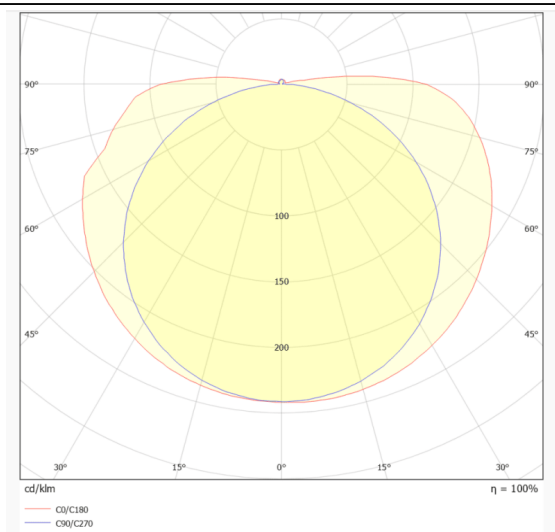

### Dimensions

<b>Product dimensions (mm)</b>	<b>PCB 8mm x 50m trimmable 500mm, 288 LED/m</b>
--------------------------------	---

### Esquema

### Curva fotométrica

### COB STRIPS IP65, 220V

Tira de LED Lavov de la familia COB STRIPS IP65, 220V con una potencia de 8W/m y un ángulo de apertura del haz de 120°.

Dimensiones PCB 8mm x 50m trimmable 500mm, 288 LED/m

.Con un flujo luminoso total de 525lm/m y una eficacia luminosa de 65lm/W. CCT 2700K. CRI>90.