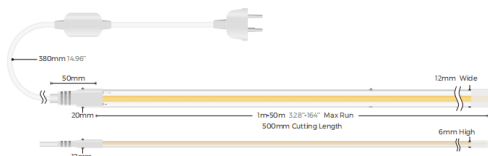

### Dimensions

<b>Product dimensions (mm)</b>	<b>PCB 8mm x 50m trimmable 500mm, 288 LED/m</b>
--------------------------------	---

### Esquema

### COB STRIPS IP65, 220V

Tira de LED Lavov de la familia COB STRIPS IP65, 220V con una potencia de 8W/m y un ángulo de apertura del haz de 120°.

Dimensiones PCB 8mm x 50m trimmable 500mm, 288 LED/m

.Con un flujo luminoso total de 525lm/m y una eficacia luminosa de 65lm/W. CCT 2700K. CRI>90.

### Producto

<b>Potencia real (W)</b>	<b>8</b>
<b>Flujo luminoso real (lm)</b>	<b>525</b>
<b>Eficacia luminosa (lm/W)</b>	<b>65</b>
<b>Ángulo de apertura</b>	<b>120</b>
<b>Life time (h)</b>	<b>50000h L70B10</b>
<b>IP</b>	<b>65</b>
<b>Driver incluido</b>	<b>no</b>
<b>Light source</b>	<b>LED</b>
<b>Type of LED</b>	<b>2835 SMD</b>
<b>Temperatura de color (K)</b>	<b>2700</b>
<b>Consistencia de color (SDCM)</b>	<b>SDCM&lt;3</b>
<b>CRI</b>	<b>90</b>