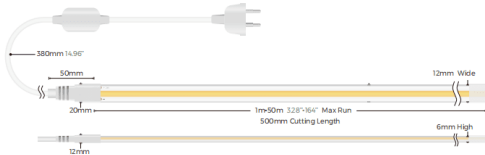

COB STRIPS IP65, 220V

Tira de LED Lavov de la familia COB STRIPS IP65, 220V con una potencia de 8W/m y un ángulo de apertura del haz de 120º. Dimensiones PCB 8mm x 50m trimmable 500mm, 288 LED/m .Con un flujo luminoso total de 525lm/m y una eficacia luminosa de 65lm/W. CCT 2700K. CRI>90.

Código artículo	86.LS42.1200.90
Tipo de producto	Indoor
Categoría	Tiras LED
Familia	COB STRIPS
Subfamilia	COB STRIPS IP65, 220V
Pictograms	<div style="display: flex; gap: 10px;"> <div style="border: 1px solid gray; border-radius: 5px; padding: 2px 5px;">CRI 90</div> <div style="border: 1px solid gray; border-radius: 5px; padding: 2px 5px;">50000h L70B10</div> </div>

Dimensions

Product dimensions (mm) PCB 8mm x 50m trimmable 500mm, 288 LED/m

Esquema

Curva fotométrica

Producto	
Potencia real (W)	8
Flujo luminoso real (lm)	525
Eficacia luminosa (lm/W)	65
Ángulo de apertura	120
Tiempo de vida	50000h L70B10
IP	65
Driver incluido	no
Fuente de luz	LED
Tipo de LED	2835 SMD
Temperatura de color (K)	2700
Consistencia de color (SDCM)	SDCM3
CRI	90