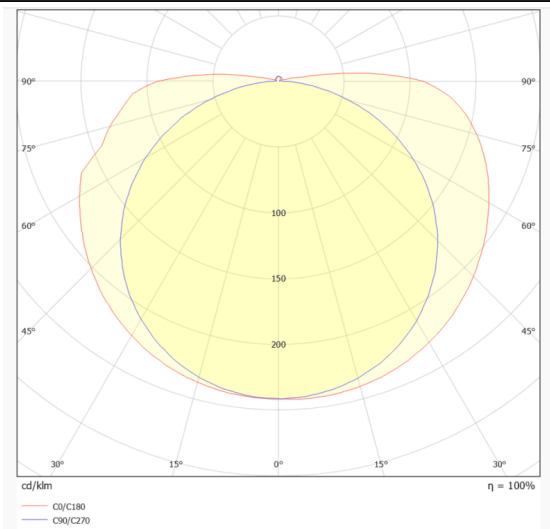

COB STRIPS IP65, 220V

Tira de LED Lavov de la familia COB STRIPS IP65, 220V con una potencia de 8W/m y un ángulo de apertura del haz de 120º. Dimensiones PCB 8mm x 50m trimmable 500mm, 288 LED/m .Con un flujo luminoso total de 525lm/m y una eficacia luminosa de 65lm/W. CCT 2700K. CRI>90.

Código artículo	86.LS42.1200.90
Tipo de producto	Indoor
Categoría	Tiras LED
Familia	COB STRIPS
Subfamilia	COB STRIPS IP65, 220V
Pictograms	<div style="display: flex; gap: 10px;"> <div style="border: 1px solid gray; border-radius: 5px; padding: 2px 5px;">CRI 90</div> <div style="border: 1px solid gray; border-radius: 5px; padding: 2px 5px;">50000h L70B10</div> </div>

Dimensions

Product dimensions (mm) PCB 8mm x 50m trimmable 500mm, 288 LED/m

Esquema

Curva fotométrica

Producto	
Potencia real (W)	8
Flujo luminoso real (lm)	525
Eficacia luminosa (lm/W)	65
Ángulo de apertura	120
Tiempo de vida	50000h L70B10
IP	65
Driver incluido	no
Fuente de luz	LED
Tipo de LED	2835 SMD
Temperatura de color (K)	2700
Consistencia de color (SDCM)	SDCM3
CRI	90