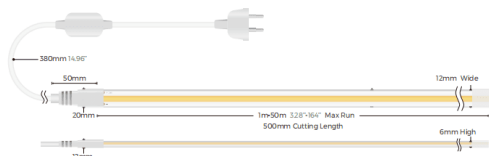

COB STRIPS IP65, 220V

Tira de LED Lavov de la familia COB STRIPS IP65, 220V con una potencia de 8W/m y un ángulo de apertura del haz de 120°.

Dimensiones PCB 8mm x 50m trimmable 500mm, 288 LED/m

.Con un flujo luminoso total de 560lm/m y una eficacia luminosa de 70lm/W. CCT 3000K. CRI>90.

Código artículo	86.LS42.1300.90
Tipo de producto	Indoor
Categoría	Tiras LED
Familia	COB STRIPS
Subfamilia	COB STRIPS IP65, 220V
Pictograms	<div style="display: flex; gap: 10px;"> <div style="border: 1px solid gray; border-radius: 5px; padding: 2px 5px;">CRI 90</div> <div style="border: 1px solid gray; border-radius: 5px; padding: 2px 5px;">50000h L70B10</div> </div>

Dimensions

Product dimensions (mm)	PCB 8mm x 50m trimmable 500mm, 288 LED/m
--------------------------------	---

Esquema

Curva fotométrica

Producto	
Potencia real (W)	8
Flujo luminoso real (lm)	560
Eficacia luminosa (lm/W)	70
Ángulo de apertura	120
Tiempo de vida	50000h L70B11
IP	65
Driver incluido	no
Fuente de luz	LED
Tipo de LED	2835 SMD
Temperatura de color (K)	3000
Consistencia de color (SDCM)	SDCM3
CRI	90