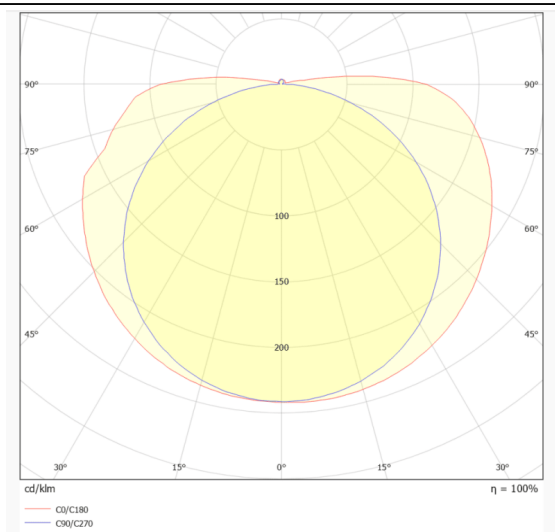

COB STRIPS IP65, 220V

Tira de LED Lavov de la familia COB STRIPS IP65, 220V con una potencia de 8W/m y un ángulo de apertura del haz de 120°.

Dimensiones PCB 8mm x 50m trimmable 500mm, 288 LED/m

.Con un flujo luminoso total de 560lm/m y una eficacia luminosa de 70lm/W. CCT 3000K. CRI>90.

Código artículo	86.LS42.1300.90
Tipo de producto	Indoor
Categoría	Tiras LED
Familia	COB STRIPS
Subfamilia	COB STRIPS IP65, 220V
Pictograms	<div style="display: flex; gap: 10px;"> <div style="border: 1px solid gray; border-radius: 5px; padding: 2px 5px;">CRI 90</div> <div style="border: 1px solid gray; border-radius: 5px; padding: 2px 5px;">50000h L70B10</div> </div>

Dimensions

Product dimensions (mm)	PCB 8mm x 50m trimmable 500mm, 288 LED/m
--------------------------------	---

Esquema

Curva fotométrica

Producto	
Potencia real (W)	8
Flujo luminoso real (lm)	560
Eficacia luminosa (lm/W)	70
Ángulo de apertura	120
Tiempo de vida	50000h L70B11
IP	65
Driver incluido	no
Fuente de luz	LED
Tipo de LED	2835 SMD
Temperatura de color (K)	3000
Consistencia de color (SDCM)	SDCM3
CRI	90