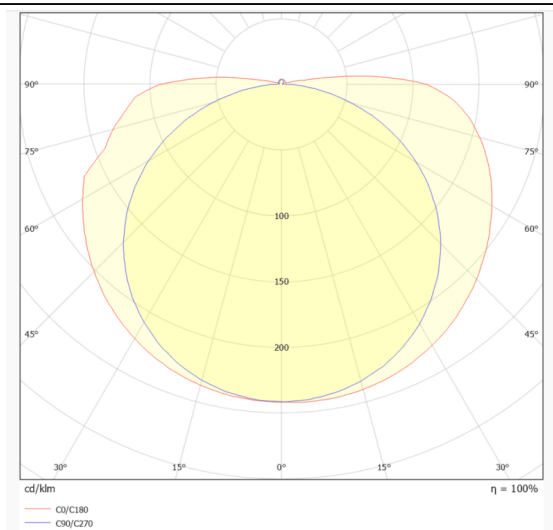

COB STRIPS IP65, 220V

Tira de LED Lavov de la familia COB STRIPS IP65, 220V con una potencia de 8W/m y un ángulo de apertura del haz de 120º. Dimensiones PCB 8mm x 50m trimmable 500mm, 288 LED/m .Con un flujo luminoso total de 600lm/m y una eficacia luminosa de 75lm/W. CCT 4000K. CRI>90.

Código artículo	86.LS42.1400.90
Tipo de producto	Indoor
Categoría	Tiras LED
Familia	COB STRIPS
Subfamilia	COB STRIPS IP65, 220V
Pictograms	<div style="display: flex; gap: 10px;"> <div style="border: 1px solid gray; border-radius: 5px; padding: 2px 5px;">CRI 90</div> <div style="border: 1px solid gray; border-radius: 5px; padding: 2px 5px;">50000h L70B10</div> </div>

Dimensions

Product dimensions (mm) PCB 8mm x 50m trimmable 500mm, 288 LED/m

Esquema

Curva fotométrica

Producto	
Potencia real (W)	8
Flujo luminoso real (lm)	600
Eficacia luminosa (lm/W)	75
Ángulo de apertura	120
Tiempo de vida	50000h L70B12
IP	65
Driver incluido	no
Fuente de luz	LED
Tipo de LED	2835 SMD
Temperatura de color (K)	4000
Consistencia de color (SDCM)	SDCM3
CRI	90