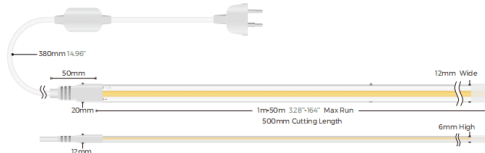

COB STRIPS IP65, 220V

Tira de LED Lavov de la familia COB STRIPS IP65, 220V con una potencia de 8W/m y un ángulo de apertura del haz de 120º. Dimensiones PCB 8mm x 50m trimmable 500mm, 288 LED/m .Con un flujo luminoso total de 600lm/m y una eficacia luminosa de 75lm/W. CCT 4000K. CRI>90.

Código artículo	86.LS42.1400.90
Tipo de producto	Indoor
Categoría	Tiras LED
Familia	COB STRIPS
Subfamilia	COB STRIPS IP65, 220V
Pictograms	<div style="display: flex; gap: 10px;"> <div style="border: 1px solid gray; border-radius: 5px; padding: 2px 5px;">CRI 90</div> <div style="border: 1px solid gray; border-radius: 5px; padding: 2px 5px;">50000h L70B10</div> </div>

Dimensions

Product dimensions (mm) PCB 8mm x 50m trimmable 500mm, 288 LED/m

Esquema

Curva fotométrica

Producto	
Potencia real (W)	8
Flujo luminoso real (lm)	600
Eficacia luminosa (lm/W)	75
Ángulo de apertura	120
Tiempo de vida	50000h L70B12
IP	65
Driver incluido	no
Fuente de luz	LED
Tipo de LED	2835 SMD
Temperatura de color (K)	4000
Consistencia de color (SDCM)	SDCM3
CRI	90