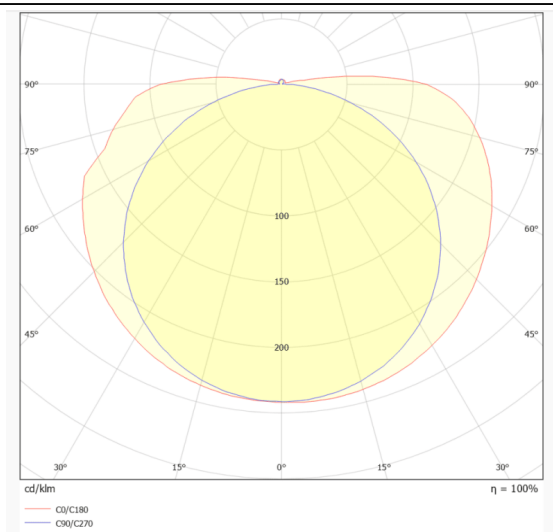

COB STRIPS IP65, 220V

Tira de LED Lavov de la familia COB STRIPS IP65, 220V con una potencia de 8W/m y un ángulo de apertura del haz de 120º. Dimensiones PCB 8mm x 50m trimmable 500mm, 288 LED/m .Con un flujo luminoso total de 600lm/m y una eficacia luminosa de 75lm/W. CCT 4000K. CRI>90.

Código artículo	86.LS42.1400.90
Tipo de producto	Indoor
Categoría	Tiras LED
Familia	COB STRIPS
Subfamilia	COB STRIPS IP65, 220V
Pictograms	<div style="display: flex; gap: 10px;"> <div style="border: 1px solid gray; border-radius: 5px; padding: 2px 5px;">CRI 90</div> <div style="border: 1px solid gray; border-radius: 5px; padding: 2px 5px;">50000h L70B10</div> </div>

Dimensions

Product dimensions (mm) PCB 8mm x 50m trimmable 500mm, 288 LED/m

Esquema

Curva fotométrica

Producto	
Potencia real (W)	8
Flujo luminoso real (lm)	600
Eficacia luminosa (lm/W)	75
Ángulo de apertura	120
Life time (h)	50000h L70B12
IP	65
Driver incluido	no
Light source	LED
Type of LED	2835 SMD
Temperatura de color (K)	4000
Consistencia de color (SDCM)	SDCM<3
CRI	90