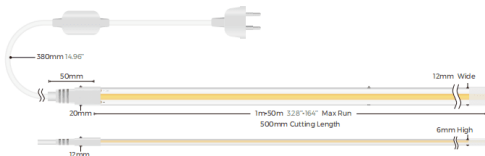

COB STRIPS IP65, 220V

Tira de LED Lavov de la familia COB STRIPS IP65, 220V con una potencia de 8W/m y un ángulo de apertura del haz de 120º. Dimensiones PCB 8mm x 50m trimmable 500mm, 288 LED/m .Con un flujo luminoso total de 600lm/m y una eficacia luminosa de 75lm/W. CCT 4000K. CRI>90.

Código artículo	86.LS42.1400.90
Tipo de producto	Indoor
Categoría	Tiras LED
Familia	COB STRIPS
Subfamilia	COB STRIPS IP65, 220V
Pictograms	<div style="display: flex; gap: 10px;"> <div style="border: 1px solid gray; border-radius: 5px; padding: 2px 5px;">CRI 90</div> <div style="border: 1px solid gray; border-radius: 5px; padding: 2px 5px;">50000h L70B10</div> </div>

Dimensions

Product dimensions (mm) PCB 8mm x 50m trimmable 500mm, 288 LED/m

Esquema

Curva fotométrica

Producto	
Potencia real (W)	8
Flujo luminoso real (lm)	600
Eficacia luminosa (lm/W)	75
Ángulo de apertura	120
Life time (h)	50000h L70B12
IP	65
Driver incluido	no
Light source	LED
Type of LED	2835 SMD
Temperatura de color (K)	4000
Consistencia de color (SDCM)	SDCM<3
CRI	90